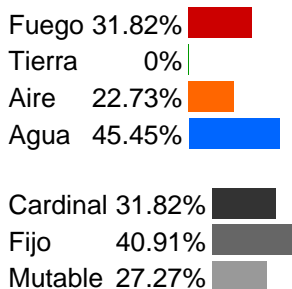

Carta natal

Joe Egan

18/10/1947 22:45:00 (BST)

18/10/1947 21:45:00 UT

55:49:54N 04:25:57W

Tropical/geocéntrico

Carta eclíptica

Casas: Placidus

ARMC: 348°21'2.97216"

carta-natal.es

Generalidades

Casas (Placidus)

C 1 (AC)	♈	22°15'50"
C 2	♉	06°00'38"
C 3	♊	23°05'43"
C 4	♋	17°20'05"
C 5	♌	25°03'18"
C 6	♍	14°50'21"
C 7	♎	22°15'50"
C 8	♏	06°00'38"
C 9	♐	23°05'43"
C 10 (MC)	♑	17°20'05"
C 11	♒	25°03'18"
C 12	♓	14°50'21"

Planetas

☉	♋	24°39'58"	4 » 5
☾	♌	20°08'53"	6
☿	♉	18°50'14"	5
♀	♉	06°39'01"	5
♂	♈	09°57'56"	2
♃	♋	28°55'56"	5
♄	♈	20°44'50"	2 » 3
♅	♈	26°03'36"R	12
♆	♈	11°04'31"	4
♇	♈	14°45'39"	2

Aspectos

☉	60°	♌	3.92° (S)
☉	120°	♈	1.39° (A)
☾	120°	♌	0.6° (A)
☾	180°	♈	5.91° (A)
☾	120°	♏	5.39° (S)
♀	90°	♌	1.91° (A)
♀	90°	♏	4.08° (S)
♀	90°	♂	3.32° (A)
♂	60°	♋	1.11° (A)
♂	0°	♏	4.8° (A)
♄	0°	♏	5.99° (S)
♋	60°	♏	3.69° (A)