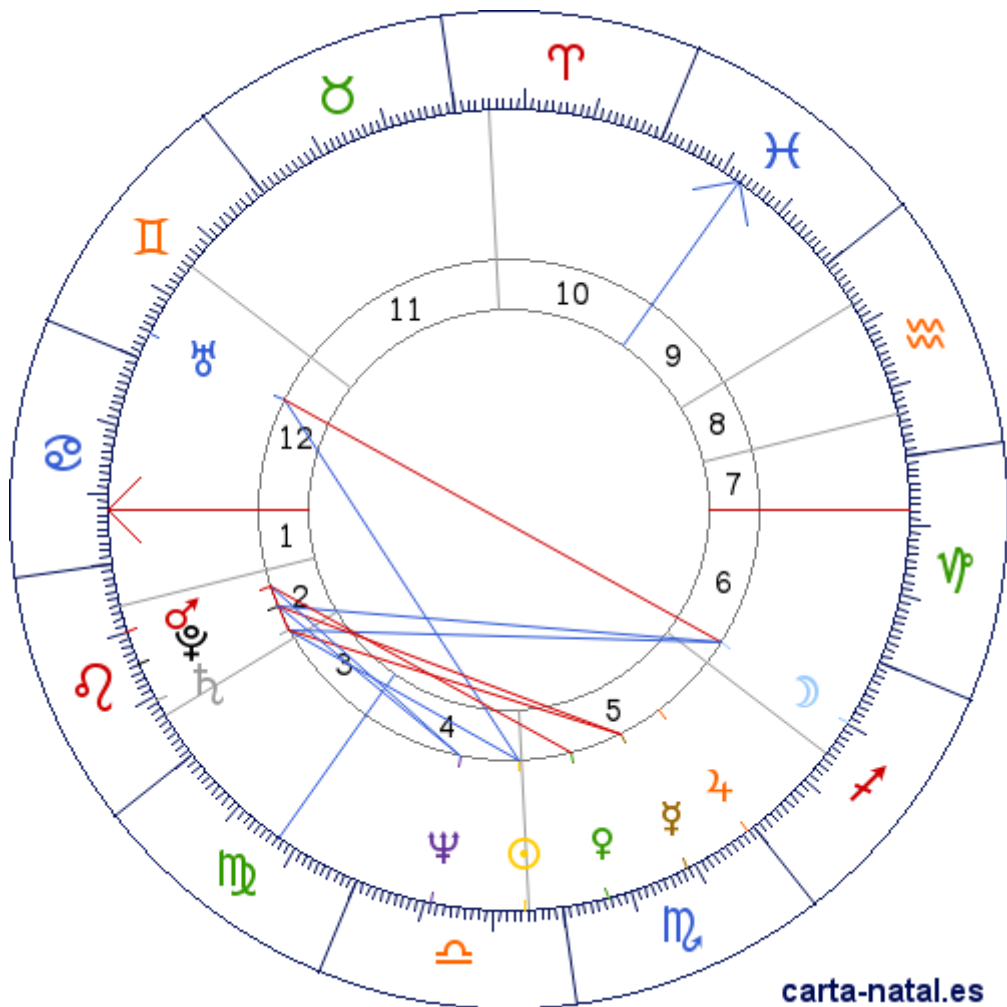

Carta natal

Joe Egan

18/10/1947 22:45:00 (BST)

18/10/1947 21:45:00 UT

55:49:54N 04:25:57W

Tropical/geocéntrico

Carta eclíptica

Casas: Placidus

ARMC: 348°21'2.97216"

carta-natal.es

Generalidades

Casas (Placidus)

C 1 (AC)	♈	22°15'50"
C 2	♉	06°00'38"
C 3	♊	23°05'43"
C 4	♋	17°20'05"
C 5	♌	25°03'18"
C 6	♍	14°50'21"
C 7	♎	22°15'50"
C 8	♏	06°00'38"
C 9	♐	23°05'43"
C 10 (MC)	♑	17°20'05"
C 11	♒	25°03'18"
C 12	♓	14°50'21"

Planetas

☉	♋	24°39'58"	4 » 5
☾	♌	20°08'53"	6
☿	♉	18°50'14"	5
♀	♉	06°39'01"	5
♂	♈	09°57'56"	2
♃	♋	28°55'56"	5
♄	♈	20°44'50"	2 » 3
♅	♈	26°03'36"R	12
♆	♈	11°04'31"	4
♇	♈	14°45'39"	2

Aspectos

☉	60°	♌	3.92° (S)
☉	120°	♈	1.39° (A)
☾	120°	♌	0.6° (A)
☾	180°	♈	5.91° (A)
☾	120°	♏	5.39° (S)
♀	90°	♌	1.91° (A)
♀	90°	♏	4.08° (S)
♀	90°	♂	3.32° (A)
♂	60°	♋	1.11° (A)
♂	0°	♏	4.8° (A)
♄	0°	♏	5.99° (S)
♋	60°	♏	3.69° (A)