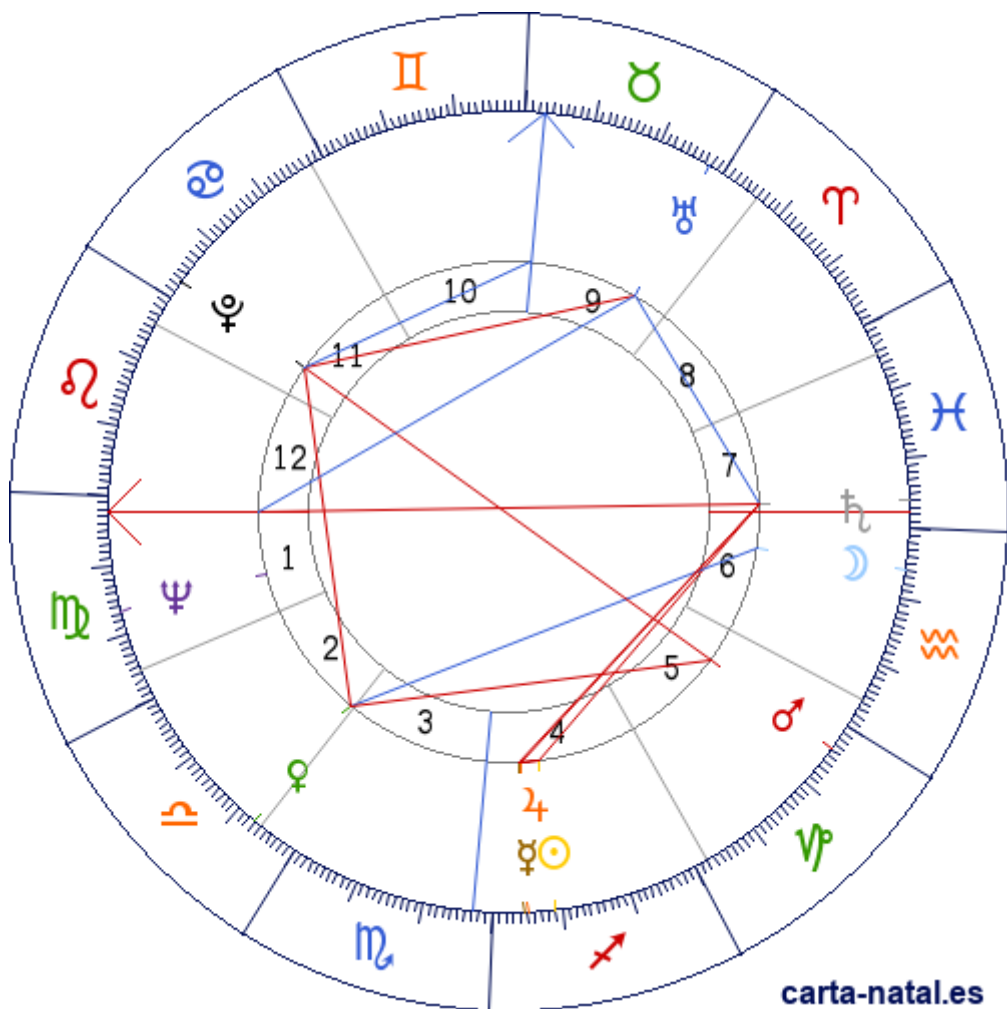

Carta natal

Woody Allen

01/12/1935 22:55:00 (EST)

02/12/1935 03:55:00 UT

40:50:56N 73:51:07W

Tropical/geocéntrico

Carta eclíptica

Casas: Placidus

ARMC: 54°58'6.75336"

carta-natal.es

Generalidades

Casas (Placidus)

C 1 (AC)	♈	02°20'30"
C 2	♈	25°36'48"
C 3	♌	24°01'52"
C 4	♍	27°15'13"
C 5	♎	02°06'52"
C 6	♏	04°18'38"
C 7	♐	02°20'30"
C 8	♐	25°36'48"
C 9	♑	24°01'52"
C 10 (MC)	♈	27°15'13"
C 11	♐	02°06'52"
C 12	♑	04°18'38"

Planetas

☉	♑	09°02'43"	4
☾	♋	24°06'04"	6
♀	♑	04°30'59"	4
♀	♌	22°54'0"	2 » 3
♂	♎	26°06'26"	5
♃	♑	05°07'20"	4
♄	♐	04°01'05"	7
♁	♈	02°11'09" <u>R</u>	9
♅	♈	16°41'15"	1
♁	♐	27°10'49" <u>R</u>	11

Aspectos

☉	0°	♀	4.53° (A)
☉	0°	♃	3.92° (S)
☉	90°	♄	5.03° (S)
☾	120°	♀	1.2° (S)
♀	0°	♃	0.61° (A)
♀	90°	♄	0.5° (S)
♀	90°	♂	3.21° (A)
♀	90°	♁	4.28° (A)
♂	180°	♁	1.07° (A)
♃	90°	♄	1.1° (S)
♄	60°	♁	1.83° (S)
♄	180°	AC	1.68° (A)
♁	90°	♁	5.01° (A)
♁	120°	AC	0.16° (S)
♁	60°	MC	0.07° (S)