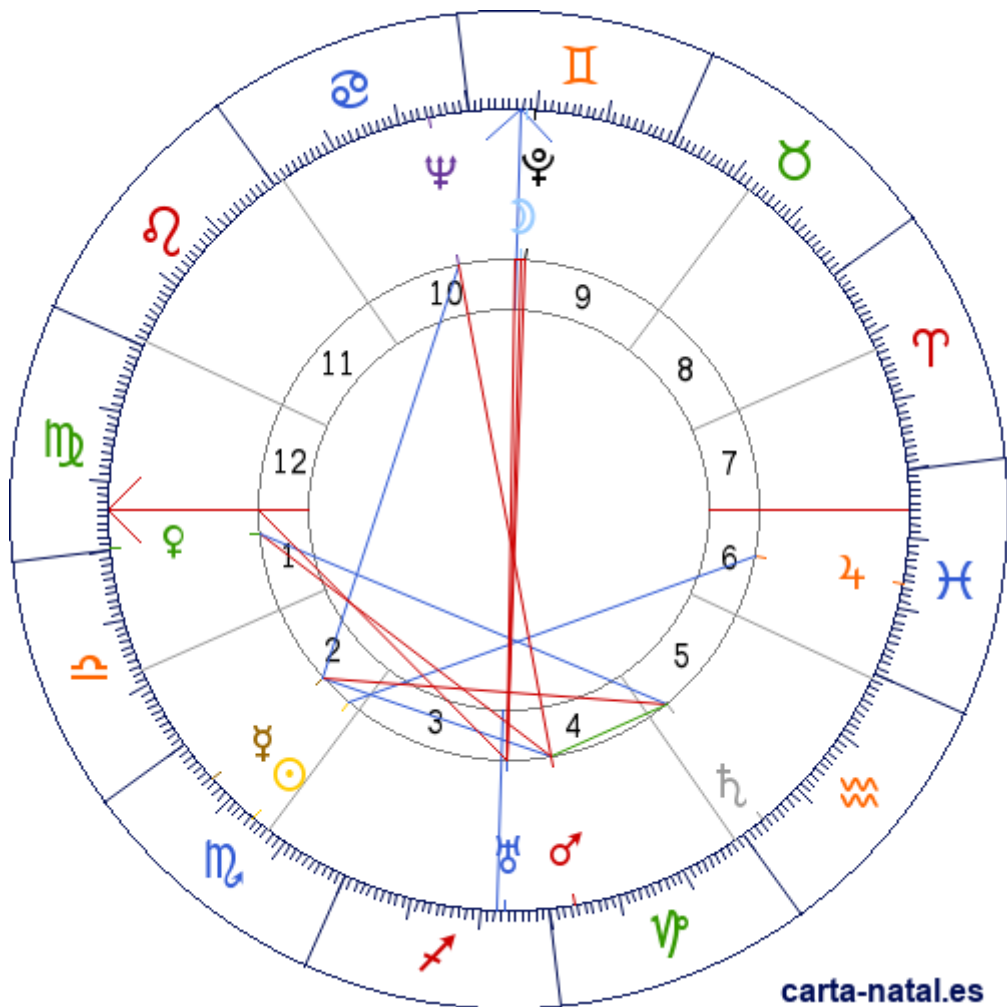

**Carta natal**

**Marius Grout**

08/11/1903 02:30:00 (PMT)

08/11/1903 02:20:39 UT

49:39:09N 00:35:31E

Tropical/geocéntrico

Carta eclíptica

Casas: Placidus

ARMC: 81°51'17.04564"

carta-natal.es

Generalidades

Fuego 4.55%

Tierra 31.82%

Aire 31.82%

Agua 31.82%

Cardinal 13.64%

Fijo 27.27%

Mutable 59.09%

**Casas (Placidus)**

C 1 (AC) ♋ 24°07'25"

C 2 ♌ 17°43'45"

C 3 ♍ 17°17'22"

C 4 ♎ 22°31'10"

C 5 ♏ 28°26'05"

♆ ♌ 05°43'30"R 10

♇ ♌ 20°19'08"R 9 » 10

**Aspectos**

☉ 120° ♃ 1.08° (S)

☾ 180° ♄ 2.04° (A)

☾ 0° ♀ 1.12° (S)

☾ 0° MC 1.08° (S)

♀ 60° ♂ 2.72° (S)