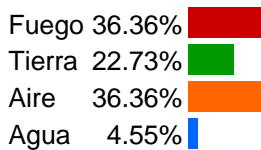

ARMC: 39°00'38.32596"

Generalidades

Casas (Placidus)

C 1 (AC)	♈	20°09'46"
C 2	♉	11°51'04"
C 3	♊	08°41'42"
C 4	♋	11°26'44"
C 5	♌	17°26'25"
C 6	♍	21°10'23"
C 7	♎	20°09'46"
C 8	♏	11°51'04"
C 9	♐	08°41'42"
C 10 (MC)	♑	11°26'44"
C 11	♒	17°26'25"
C 12	♓	21°10'23"