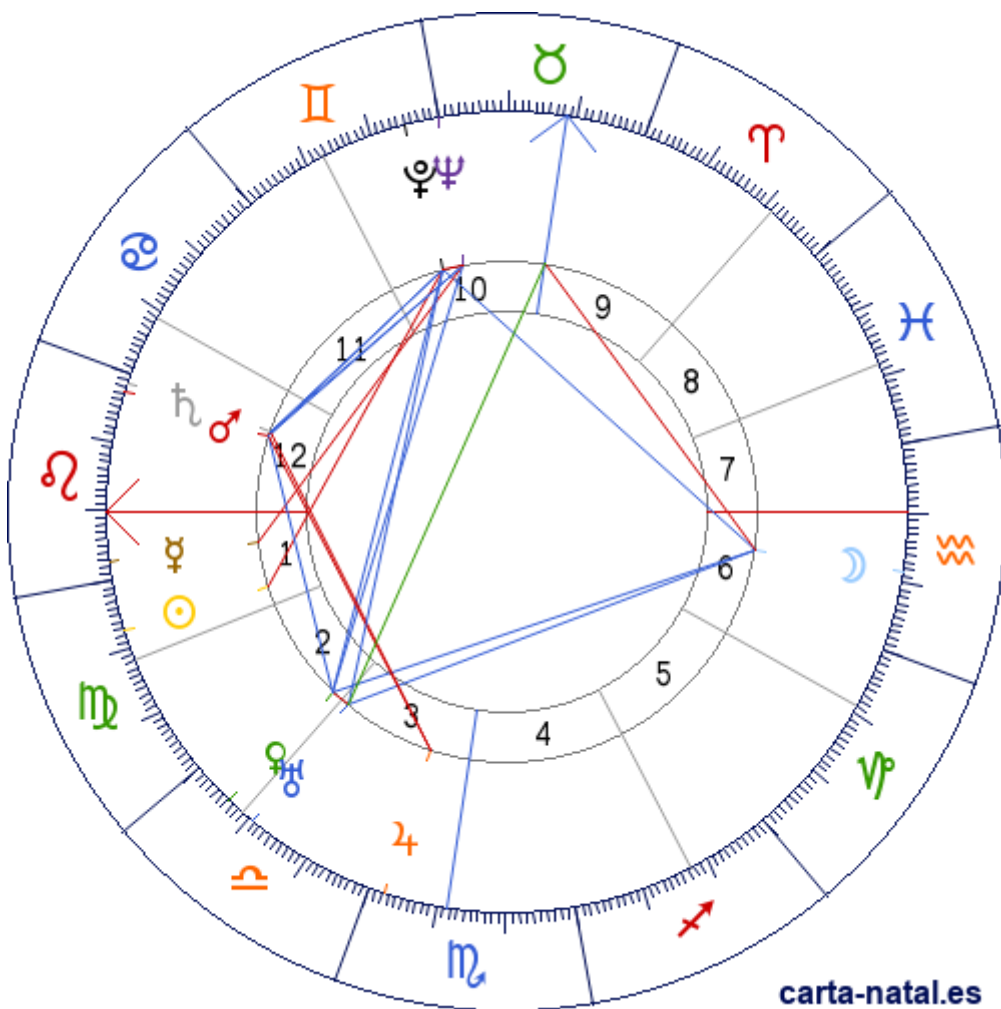

Carta natal

Zenobia Camprubí

31/08/1887 04:00:00 (LMT)

31/08/1887 03:49:02 UT

41:38:48N 02:44:29E

Tropical/geocéntrico

Carta eclíptica

Casas: Placidus

ARMC: 39°00'38.32596"

Generalidades

Casas (Placidus)

C 1 (AC)	♈	20°09'46"
C 2	♉	11°51'04"
C 3	♊	08°41'42"
C 4	♋	11°26'44"
C 5	♌	17°26'25"
C 6	♍	21°10'23"
C 7	♎	20°09'46"
C 8	♏	11°51'04"
C 9	♐	08°41'42"
C 10 (MC)	♑	11°26'44"
C 11	♒	17°26'25"
C 12	♓	21°10'23"

Planetas

☉	♋	07°23'58"	1
☾	♋	11°28'04"	6
♀	♋	27°16'05"	1
♀	♊	06°14'42" <u>E</u>	2 » 3
♂	♋	02°33'49"	12
♃	♋	02°16'12"	3
♅	♋	01°27'08"	12
♆	♊	10°41'06"	3
♇	♊	00°05'08" <u>E</u>	10
♇	♊	05°01'04" <u>E</u>	10

Aspectos

☉	90°	♀	2.38° (S)
☾	120°	♀	5.22° (S)
☾	120°	♁	0.78° (S)
☾	120°	♀	6.45° (S)
☾	90°	MC	0.02° (A)
♀	90°	♁	2.82° (A)
♀	60°	♂	3.68° (A)
♀	0°	♁	4.44° (S)
♀	120°	♁	6.16° (S)
♀	120°	♀	1.23° (S)
♂	90°	♃	0.29° (S)
♂	0°	♅	1.11° (S)
♂	60°	♁	2.48° (S)
♂	60°	♀	2.45° (A)
♃	90°	♅	0.82° (S)