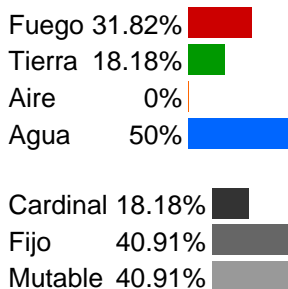

Carta natal

Arturo Pomar Jr.

27/03/1968 20:55:00 (/05)
28/03/1968 01:55:00 UT

12:02:35S 77:01:42W

Tropical/geocéntrico
Carta eclíptica
Casas: Placidus

ARMC: 137°16'18.46848"

carta-natal.es

Generalidades

Casas (Placidus)

C 1 (AC)	♈	23°48'03"
C 2	♉	21°30'57"
C 3	♊	17°28'49"
C 4	♋	14°48'20"
C 5	♌	15°44'06"
C 6	♍	19°54'58"
C 7	♎	23°48'03"
C 8	♏	21°30'57"
C 9	♐	17°28'49"
C 10 (MC)	♑	14°48'20"
C 11	♒	15°44'06"
C 12	♓	19°54'58"

Planetas

☉	♈	07°27'24"	5
☽	♌	27°37'37"	5
♀	♌	14°01'20"	4 » 5
♀	♌	15°25'36"	4 » 5
♂	♎	00°04'03"	6
♃	♑	26°46'45"R	10
♅	♈	14°21'09"	5
♁	♎	26°43'57"R	11
♄	♎	26°17'39"R	1
♁	♎	21°07'09"R	11

Aspectos

☉	0°	♅	6.9° (A)
☽	150°	♃	0.85° (S)
☽	180°	♁	0.89° (S)
☽	120°	♄	1.33° (S)
☽	180°	♀	6.51° (S)
♀	0°	♀	1.4° (A)
♀	30°	♅	0.33° (A)
♀	180°	♀	7.1° (A)
♀	150°	MC	0.78° (S)
♀	180°	♀	5.69° (A)
♀	150°	MC	0.62° (A)
♂	120°	♃	3.29° (S)
♃	30°	♁	0.05° (A)
♃	90°	♄	0.49° (A)
♅	120°	MC	0.45° (S)