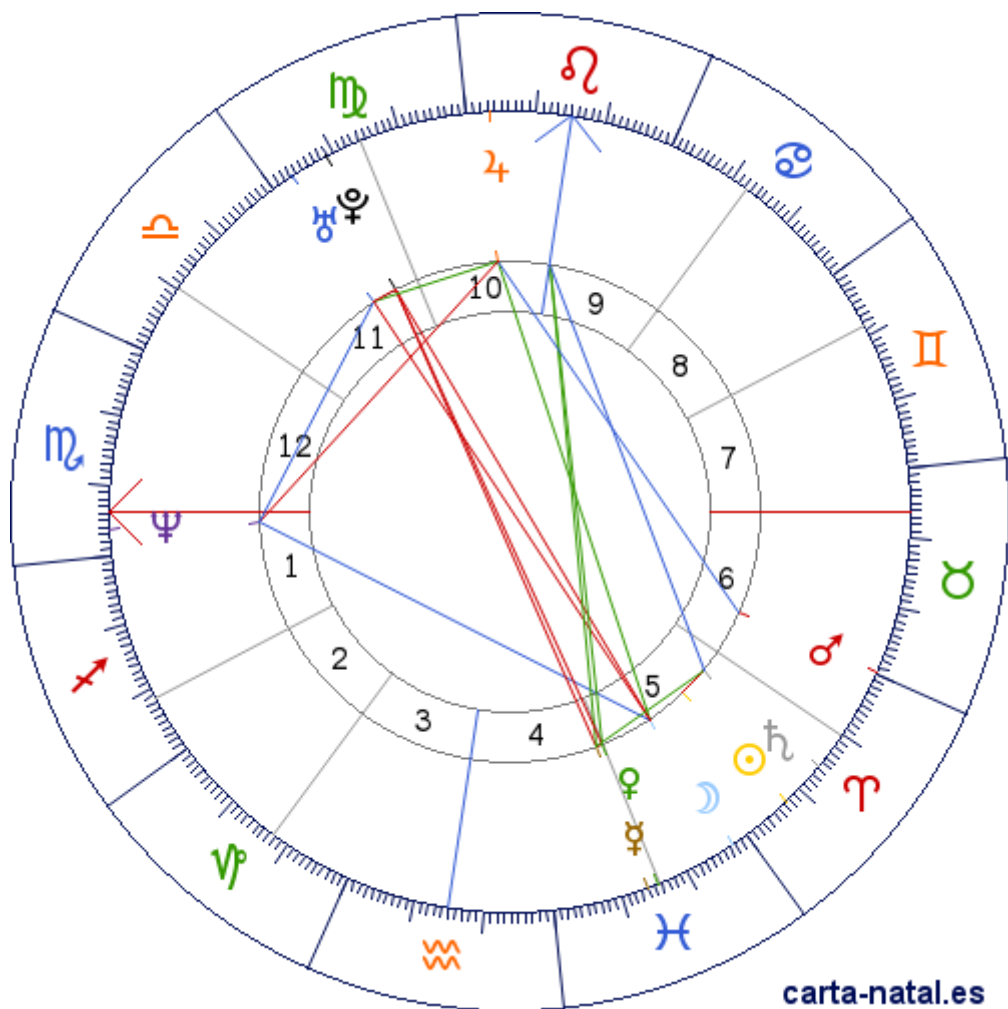

Carta natal

Arturo Pomar Jr.

27/03/1968 20:55:00 (/05)
28/03/1968 01:55:00 UT

12:02:35S 77:01:42W

Tropical/geocéntrico
Carta eclíptica
Casas: Placidus

ARMC: 137°16'18.46848"

carta-natal.es

Generalidades

Casas (Placidus)

C 1 (AC)	♈	23°48'03"
C 2	♉	21°30'57"
C 3	♊	17°28'49"
C 4	♋	14°48'20"
C 5	♌	15°44'06"
C 6	♍	19°54'58"
C 7	♎	23°48'03"
C 8	♏	21°30'57"
C 9	♐	17°28'49"
C 10 (MC)	♑	14°48'20"
C 11	♒	15°44'06"
C 12	♓	19°54'58"

Planetas

☉	♈	07°27'24"	5
☽	♌	27°37'37"	5
♀	♌	14°01'20"	4 » 5
♀	♌	15°25'36"	4 » 5
♂	♎	00°04'03"	6
♃	♑	26°46'45"R	10
♅	♈	14°21'09"	5
♁	♎	26°43'57"R	11
♄	♎	26°17'39"R	1
♁	♎	21°07'09"R	11

Aspectos

☉	0°	♅	6.9° (A)
☽	150°	♃	0.85° (S)
☽	180°	♁	0.89° (S)
☽	120°	♄	1.33° (S)
☽	180°	♀	6.51° (S)
♀	0°	♀	1.4° (A)
♀	30°	♅	0.33° (A)
♀	180°	♀	7.1° (A)
♀	150°	MC	0.78° (S)
♀	180°	♀	5.69° (A)
♀	150°	MC	0.62° (A)
♂	120°	♃	3.29° (S)
♃	30°	♁	0.05° (A)
♃	90°	♄	0.49° (A)
♅	120°	MC	0.45° (S)

♁	60°	♄	0.44° (A)
♁	0°	♅	5.61° (A)