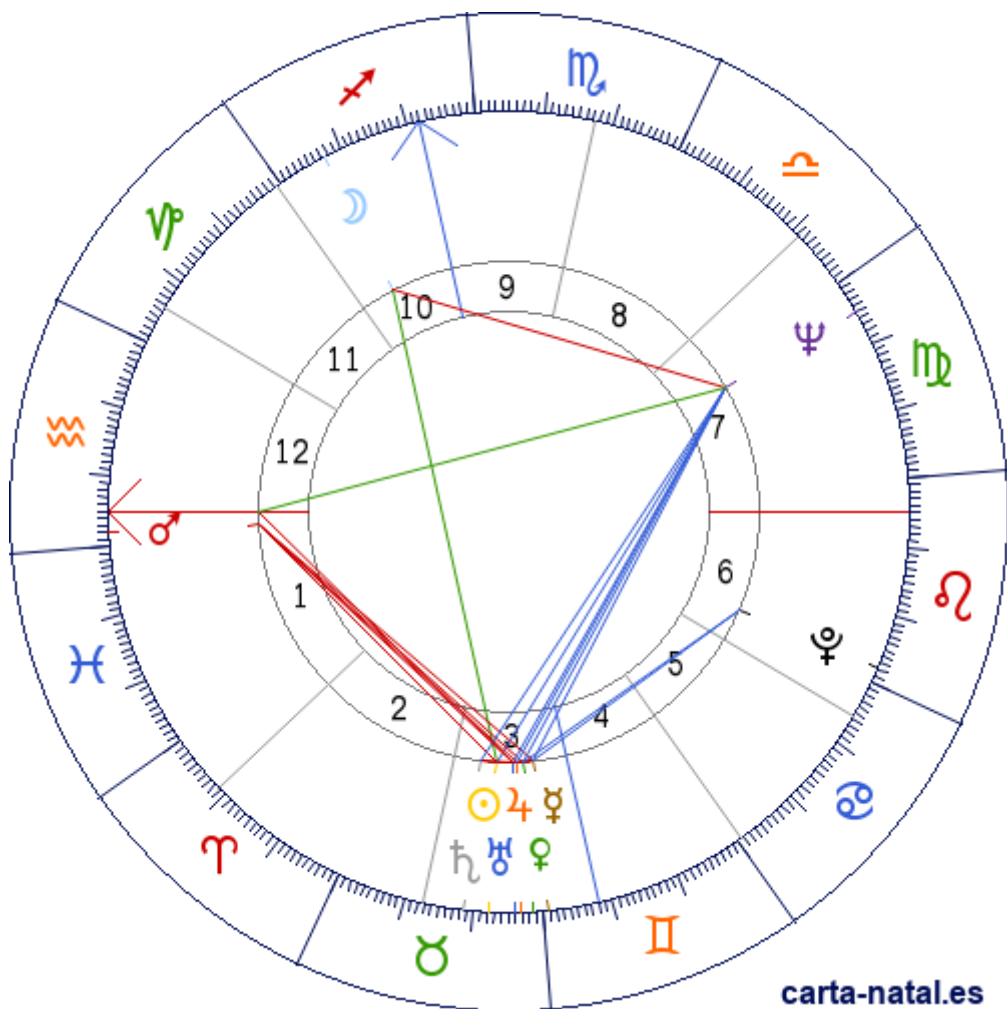

Carta natal

Ritchie Valens

13/05/1941 00:56:00 (PST)

13/05/1941 08:56:00 UT

34:03:08N 118:14:37W

Tropical/geocéntrico

Carta eclíptica

Casas: Placidus

ARMC: 246°28'52.19832"

carta-natal.es

Generalidades

Casas (Placidus)

C 1 (AC)	♌	25°06'55"
C 2	♍	08°45'45"
C 3	♎	12°33'23"
C 4	♏	08°14'04"
C 5	♐	00°44'05"
C 6	♑	24°25'05"
C 7	♒	25°06'55"
C 8	♓	08°45'45"
C 9	♈	12°33'23"
C 10 (MC)	♉	08°14'04"
C 11	♊	00°44'05"
C 12	♋	24°25'05"

Planetas

☉	♉	22°11'47"	3
☾	♈	22°35'15"	10
☿	♊	00°42'53"	3
♀	♉	28°31'48"	3
♂	♌	28°04'47"	1
♃	♎	26°53'47"	3
♄	♎	18°34'44"	3
♅	♎	25°56'45"	3
♆	♏	25°03'17"R	7
♇	♏	02°12'12"	6

Aspectos

☉	150°	☾	0.39° (S)
☉	0°	♀	6.33° (S)
☉	90°	♂	5.88° (A)
☉	0°	♃	4.7° (A)
☉	0°	♄	3.62° (S)
☉	0°	♅	3.75° (A)
☉	120°	♆	2.86° (A)
☾	90°	♆	2.47° (A)
♀	0°	♀	2.18° (S)
♀	90°	♂	2.63° (S)
♀	0°	♃	3.82° (S)
♀	0°	♅	4.77° (S)
♀	120°	♆	5.66° (S)
♀	60°	♇	1.49° (A)
♀	90°	♂	0.45° (S)