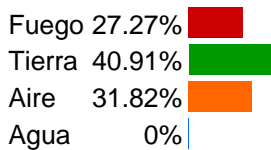

ARMC: 246°28'52.19832"

carta-natal.es

Generalidades

Casas (Placidus)

C 1 (AC)	♌	25°06'55"
C 2	♍	08°45'45"
C 3	♎	12°33'23"
C 4	♏	08°14'04"
C 5	♐	00°44'05"
C 6	♑	24°25'05"
C 7	♒	25°06'55"
C 8	♓	08°45'45"
C 9	♈	12°33'23"
C 10 (MC)	♉	08°14'04"
C 11	♊	00°44'05"
C 12	♋	24°25'05"