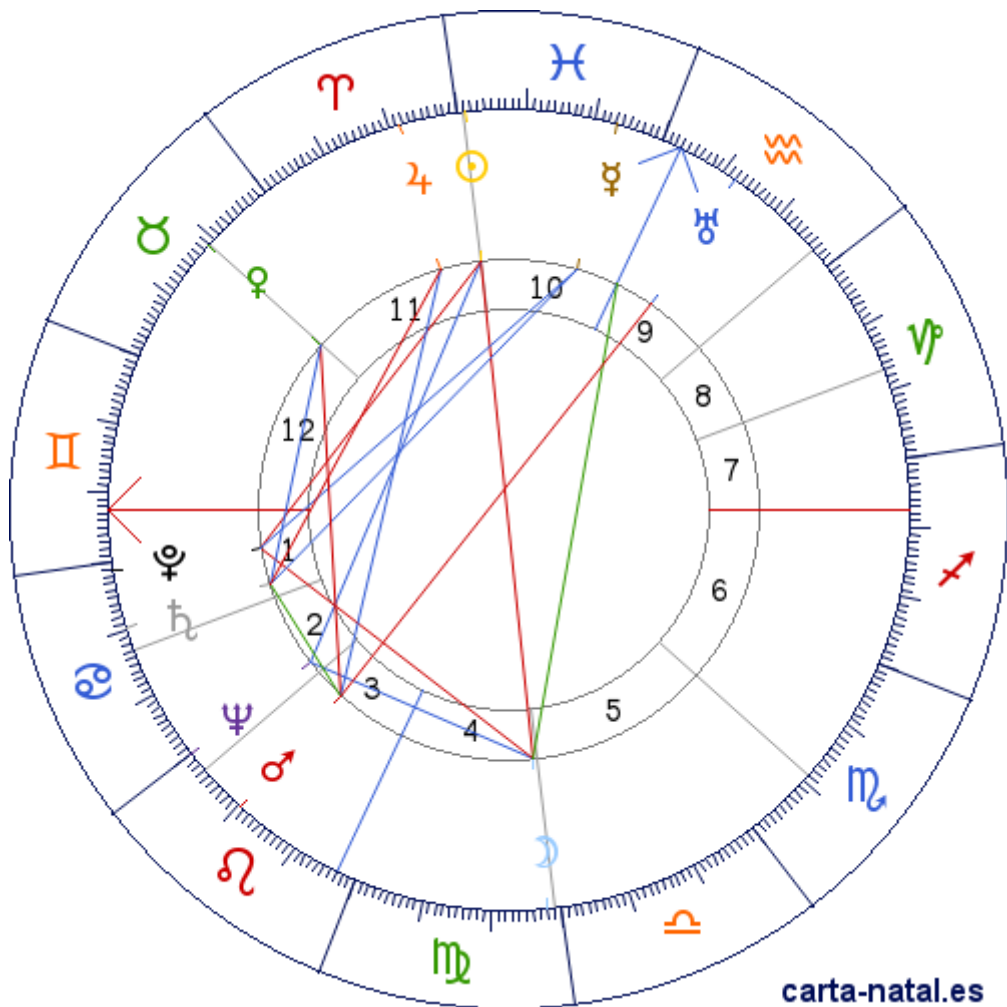

Carta natal

Irving Wallace

19/03/1916 11:00:00 (CDT)

19/03/1916 16:00:00 UT

41:51:00N 87:39:00W

Tropical/geocéntrico

Carta eclíptica

Casas: Placidus

ARMC: 329°12'44.57556"

carta-natal.es

Generalidades

Casas (Placidus)

C 1 (AC)	♈	22°29'56"
C 2	♉	12°51'54"
C 3	♊	03°04'24"
C 4	♋	26°59'50"
C 5	♌	29°00'49"
C 6	♍	10°59'02"
C 7	♎	22°29'56"
C 8	♏	12°51'54"
C 9	♐	03°04'24"
C 10 (MC)	♑	26°59'50"
C 11	♒	29°00'49"
C 12	♓	10°59'02"

Planetas

☉	♈	28°43'37"	10 » 11
☾	♌	27°59'19"	4 » 5
☿	♈	06°51'14"	10
♀	♉	11°13'59"	12
♂	♊	10°20'58" <u>E</u>	3
♃	♈	08°24'06"	11
♄	♉	09°36'17" <u>E</u>	1 » 2
♅	♐	18°00'48"	9
♆	♉	29°59'59" <u>R</u>	2 » 3
♇	♉	01°14'18" <u>E</u>	1

Aspectos

☉	180°	☾	0.74° (A)
☉	120°	♃	1.27° (A)
☉	90°	♀	2.51° (A)
☾	60°	♃	2.01° (A)
☾	90°	♀	3.25° (A)
☾	150°	MC	0.99° (A)
♀	120°	♄	2.75° (A)
♀	120°	♀	5.62° (S)
♀	90°	♂	0.88° (S)
♀	60°	♄	1.63° (S)
♂	120°	♃	1.95° (A)
♂	30°	♄	0.74° (A)
♂	180°	♅	7.66° (S)
♃	90°	♄	1.2° (A)