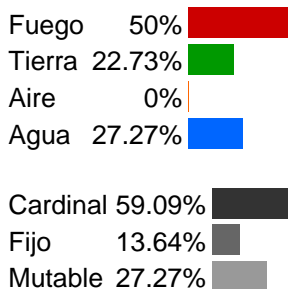

**Carta natal**

**Fuad I de Egipto**

26/03/1868 06:00:00 (LMT)  
26/03/1868 03:55:00 UT

30:03:45N 31:14:59E

Tropical/geocéntrico  
Carta eclíptica  
Casas: Placidus

ARMC: 273°52'34.41504"

carta-natal.es

Generalidades

**Casas (Placidus)**

|           |   |           |
|-----------|---|-----------|
| C 1 (AC)  | ♈ | 05°38'13" |
| C 2       | ♉ | 12°31'43" |
| C 3       | ♊ | 10°00'58" |
| C 4       | ♋ | 03°33'25" |
| C 5       | ♌ | 27°35'52" |
| C 6       | ♍ | 26°40'53" |
| C 7       | ♎ | 05°38'13" |
| C 8       | ♏ | 12°31'43" |
| C 9       | ♐ | 10°00'58" |
| C 10 (MC) | ♑ | 03°33'25" |
| C 11      | ♒ | 27°35'52" |
| C 12      | ♓ | 26°40'53" |