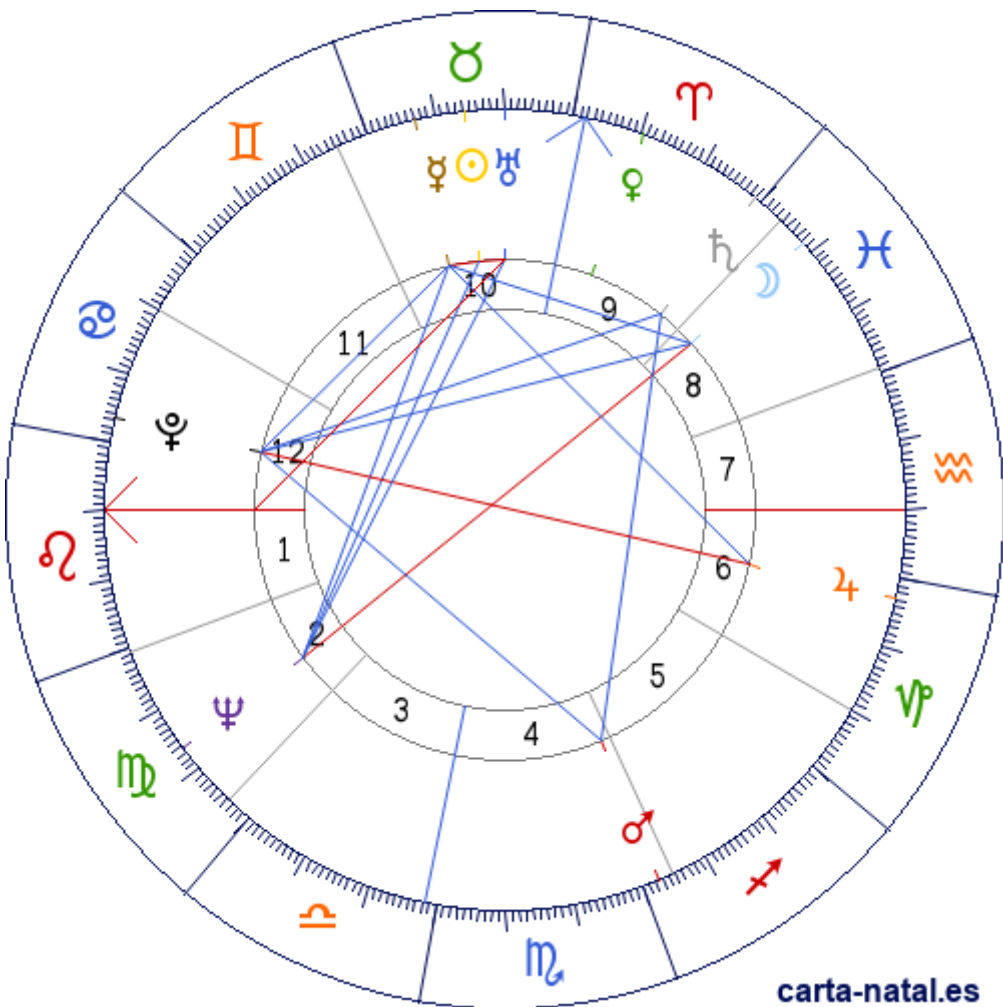

Carta natal

Rubin Carter

06/05/1937 11:45:00 (EDT)
06/05/1937 15:45:00 UT

40:51:24N 74:07:43W

Tropical/geocéntrico
Carta eclíptica
Casas: Placidus

ARMC: 26°12'1.25028"

carta-natal.es

Generalidades

Casas (Placidus)

C 1 (AC)	♈	09°51'42"
C 2	♌	00°43'41"
C 3	♌	26°19'09"
C 4	♍	28°12'26"
C 5	♎	04°39'08"
C 6	♏	09°45'50"
C 7	♏	09°51'42"
C 8	♐	00°43'41"
C 9	♐	26°19'09"
C 10 (MC)	♑	28°12'26"
C 11	♒	04°39'08"
C 12	♓	09°45'50"

Planetas

☉	♉	15°40'55"	10
☾	♋	21°39'39"	8
♀	♉	22°53'16" <u>R</u>	10
♀	♈	19°34'22" <u>R</u>	9
♂	♎	02°31'12" <u>R</u>	4 » 5
♃	♏	27°11'32"	6
♁	♈	01°11'43"	9
♁	♉	09°56'31"	10
♃	♌	16°17'48" <u>R</u>	2
♃	♓	26°38'57"	12

Aspectos

☉	0°	♀	7.21° (A)
☉	0°	♁	5.74° (S)
☉	120°	♃	0.61° (A)
☾	60°	♀	1.23° (A)
☾	180°	♃	5.36° (S)
☾	120°	♃	4.99° (A)
♀	120°	♃	4.3° (S)
♀	120°	♃	6.59° (A)
♀	60°	♃	3.76° (S)
♂	120°	♁	1.32° (A)
♂	120°	♃	5.87° (A)
♃	180°	♃	0.54° (S)
♁	120°	♃	4.55° (S)
♁	120°	♃	6.35° (A)
♁	90°	AC	0.08° (A)