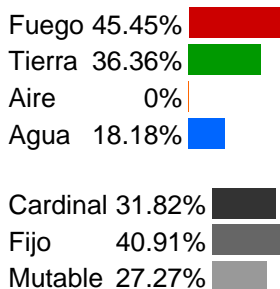

Carta natal

Rubin Carter

06/05/1937 11:45:00 (EDT)
06/05/1937 15:45:00 UT

40:51:24N 74:07:43W

Tropical/geocéntrico
Carta eclíptica
Casas: Placidus

ARMC: 26°12'1.25028"

carta-natal.es

Generalidades

Casas (Placidus)

C 1 (AC)	♈	09°51'42"
C 2	♌	00°43'41"
C 3	♌	26°19'09"
C 4	♍	28°12'26"
C 5	♎	04°39'08"
C 6	♏	09°45'50"
C 7	♏	09°51'42"
C 8	♐	00°43'41"
C 9	♐	26°19'09"
C 10 (MC)	♑	28°12'26"
C 11	♒	04°39'08"
C 12	♓	09°45'50"