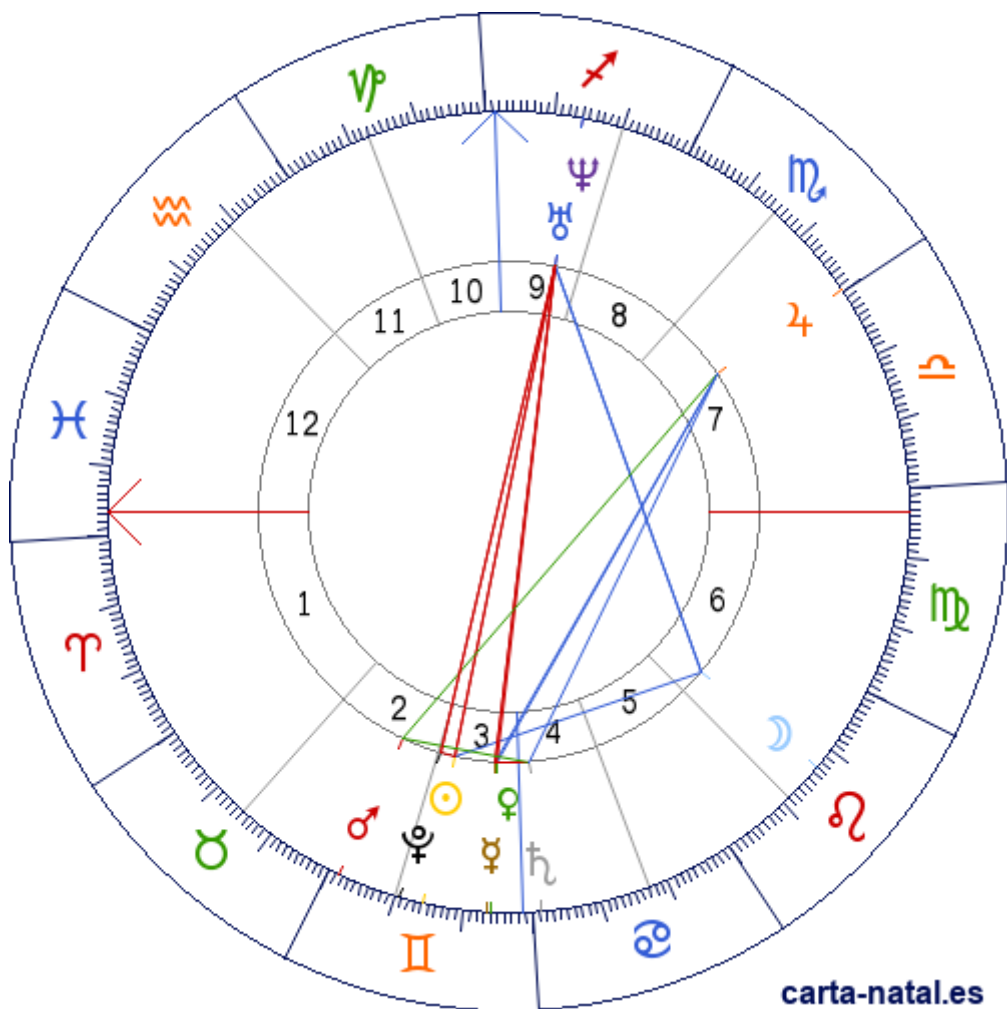

**Carta natal**

**John Churchill**

05/06/1650 01:00:00 (LMT)  
05/06/1650 01:12:08 UT GREG

50:44:51N 03:01:56W

Tropical/geocéntrico  
Carta eclíptica  
Casas: Placidus

ARMC: 268°32'9.44088"

carta-natal.es

Generalidades

**Casas (Placidus)**

C 1 (AC)	♈	26°35'34"
C 2	♉	15°04'33"
C 3	♊	10°03'23"
C 4	♋	28°39'26"
C 5	♌	17°00'03"
C 6	♍	10°54'44"
C 7	♎	26°35'34"
C 8	♏	15°04'33"
C 9	♐	10°03'23"
C 10 (MC)	♑	28°39'26"
C 11	♒	17°00'03"
C 12	♓	10°54'44"

**Planetas**

☉	♋	14°17'58"	3
☾	♋	16°58'00"	6
☿	♋	23°24'23"	3
♀	♋	23°53'37"	3
♂	♋	01°28'26"	2
♃	♋	00°20'25" <u>R</u>	7
♄	♋	01°16'33"	4
♅	♋	15°55'24" <u>R</u>	9
♆	♋	15°48'28" <u>R</u>	9
♇	♋	10°40'09"	3

**Aspectos**

♂	30°	♄	0.2° (S)
♃	120°	♄	0.94° (S)
♁	0°	♃	0.12° (A)
♁	180°	♂	5.25° (A)
♃	180°	♂	5.14° (A)