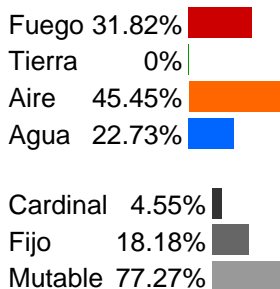

**Carta natal**

**John Churchill**

05/06/1650 01:00:00 (LMT)  
05/06/1650 01:12:08 UT GREG

50:44:51N 03:01:56W

Tropical/geocéntrico  
Carta eclíptica  
Casas: Placidus

ARMC: 268°32'9.44088"

carta-natal.es

Generalidades

**Casas (Placidus)**

C 1 (AC)	♈	26°35'34"
C 2	♉	15°04'33"
C 3	♊	10°03'23"
C 4	♋	28°39'26"
C 5	♌	17°00'03"
C 6	♍	10°54'44"
C 7	♎	26°35'34"
C 8	♏	15°04'33"
C 9	♐	10°03'23"
C 10 (MC)	♑	28°39'26"
C 11	♒	17°00'03"
C 12	♓	10°54'44"