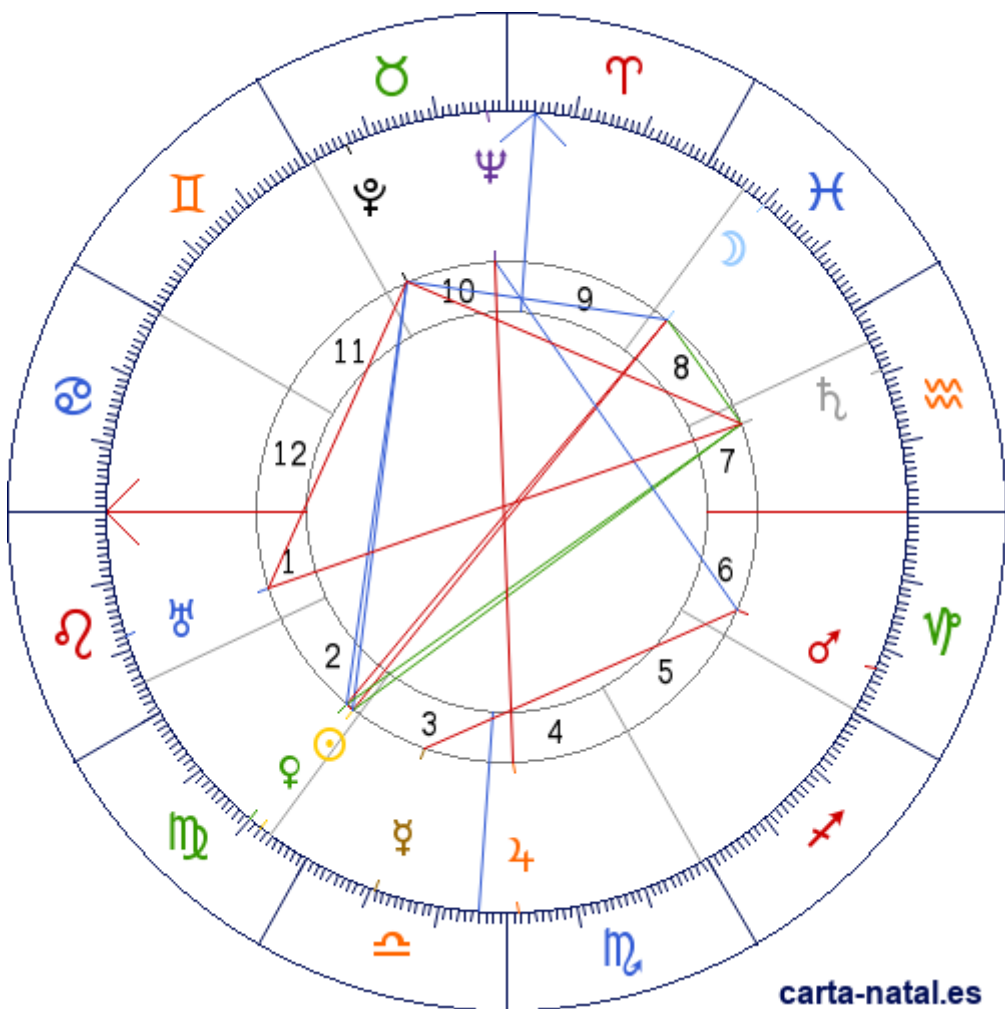

Carta natal

Alfredo Placencia

15/09/1875 02:00:00 (LMT)

15/09/1875 08:49:52 UT

21:12:00N 102:28:00W

Tropical/geocéntrico

Carta eclíptica

Casas: Placidus

ARMC: 23°54'41.11668"

Generalidades

Casas (Placidus)

C 1 (AC)	♌	29°55'34"
C 2	♍	25°05'57"
C 3	♎	23°43'08"
C 4	♏	25°47'44"
C 5	♐	28°50'06"
C 6	♑	00°20'26"
C 7	♑	29°55'34"
C 8	♒	25°05'57"
C 9	♓	23°43'08"
C 10 (MC)	♈	25°47'44"
C 11	♉	28°50'06"
C 12	♌	00°20'26"

Planetas

☉	♎	22°04'56"	2 » 3
☾	♋	19°59'47"	8 » 9
☿	♏	10°46'54"	3
♀	♎	19°56'59"	2 » 3
♂	♏	06°49'24"	6
♃	♎	01°30'33"	4
♅	♒	20°37'08" <u>R</u>	7
♆	♏	17°50'28"	1
♁	♏	02°39'37" <u>R</u>	10
♂	♏	23°33'43" <u>R</u>	10

Aspectos

☉	180°	☾	2.09° (A)
☉	0°	♀	2.13° (A)
☉	150°	♃	1.46° (S)
☉	120°	♁	1.48° (A)
☾	180°	♀	0.05° (S)
☾	30°	♃	0.62° (A)
☾	60°	♁	3.57° (A)
♀	90°	♂	3.96° (S)
♀	150°	♃	0.67° (A)
♀	120°	♁	3.61° (A)
♂	120°	♁	4.16° (S)
♃	180°	♁	1.15° (A)
♃	180°	♆	2.78° (A)
♃	90°	♁	2.94° (S)
♆	90°	♁	5.72° (A)