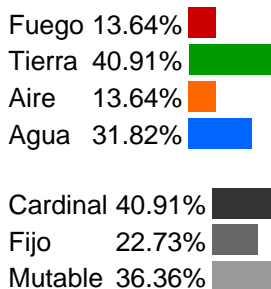

Carta natal

Alfredo Placencia

15/09/1875 02:00:00 (LMT)

15/09/1875 08:49:52 UT

21:12:00N 102:28:00W

Tropical/geocéntrico

Carta eclíptica

Casas: Placidus

ARMC: 23°54'41.11668"

Generalidades

Casas (Placidus)

C 1 (AC)	♌	29°55'34"
C 2	♍	25°05'57"
C 3	♎	23°43'08"
C 4	♏	25°47'44"
C 5	♐	28°50'06"
C 6	♑	00°20'26"
C 7	♑	29°55'34"
C 8	♒	25°05'57"
C 9	♓	23°43'08"
C 10 (MC)	♈	25°47'44"
C 11	♉	28°50'06"
C 12	♌	00°20'26"