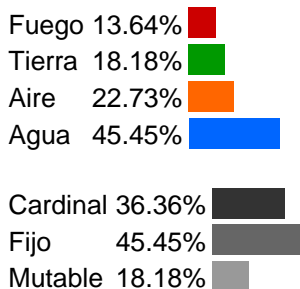

Carta natal

Mary Martin

01/12/1913 12:00:00 (CDT)

01/12/1913 17:00:00 UT

32:45:33N 97:47:50W

Tropical/geocéntrico

Carta eclíptica

Casas: Placidus

ARMC: 227°08'42.5166"

carta-natal.es

Generalidades

Casas (Placidus)

C 1 (AC)	♏	01°28'40"
C 2	♏	12°54'31"
C 3	♏	20°26'10"
C 4	♏	19°35'51"
C 5	♏	13°24'50"
C 6	♏	05°52'57"
C 7	♏	01°28'40"
C 8	♏	12°54'31"
C 9	♏	20°26'10"
C 10 (MC)	♏	19°35'51"
C 11	♏	13°24'50"
C 12	♏	05°52'57"