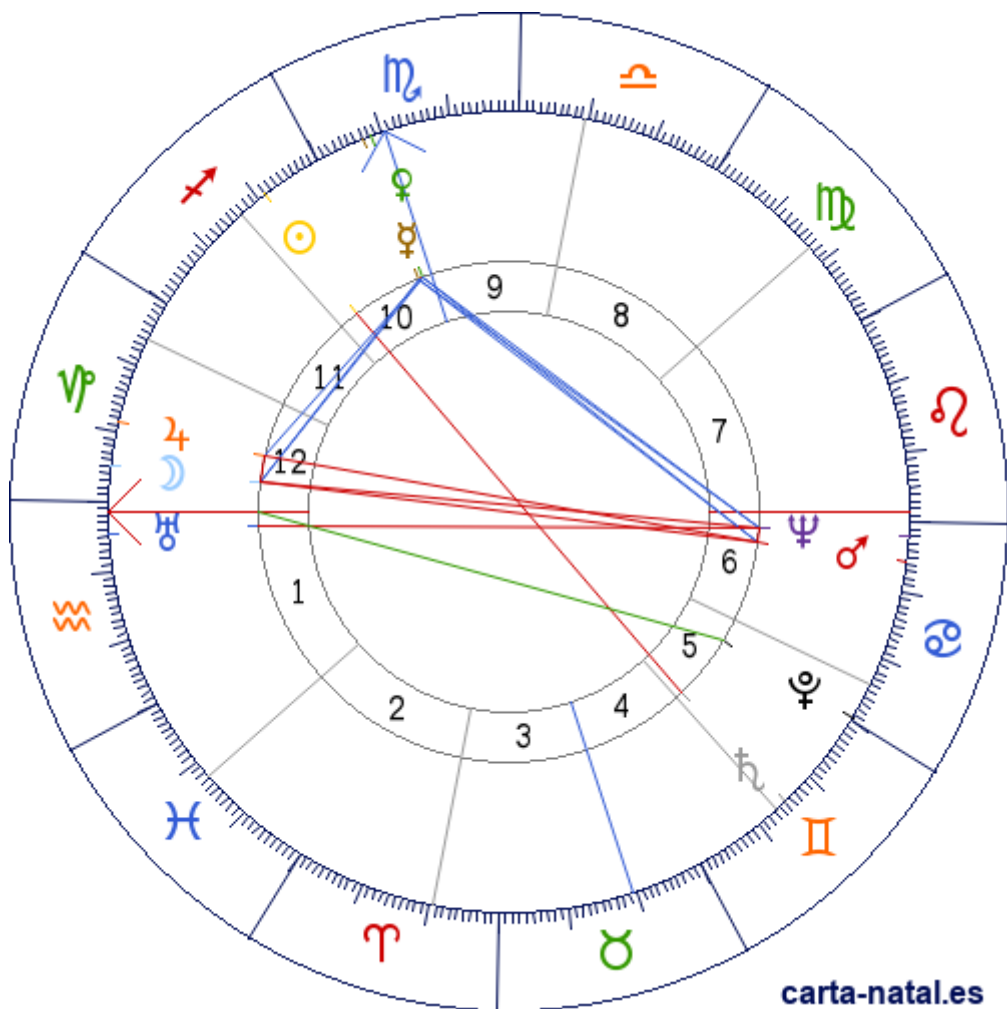

Carta natal

Mary Martin

01/12/1913 12:00:00 (CDT)

01/12/1913 17:00:00 UT

32:45:33N 97:47:50W

Tropical/geocéntrico

Carta eclíptica

Casas: Placidus

ARMC: 227°08'42.5166"

carta-natal.es

Generalidades

Casas (Placidus)

C 1 (AC)	♏	01°28'40"
C 2	♏	12°54'31"
C 3	♏	20°26'10"
C 4	♏	19°35'51"
C 5	♏	13°24'50"
C 6	♏	05°52'57"
C 7	♏	01°28'40"
C 8	♏	12°54'31"
C 9	♏	20°26'10"
C 10 (MC)	♏	19°35'51"
C 11	♏	13°24'50"
C 12	♏	05°52'57"

Planetas

♁	♂	08°55'22"	10
♁	♏	24°48'40"	12
♀	♏	22°44'25" <u>R</u>	10
♀	♏	21°39'09"	10
♂	♏	24°24'08" <u>R</u>	6
♃	♏	18°28'55"	12
♃	♏	15°08'26" <u>R</u>	5
♃	♏	04°35'38"	1
♃	♏	27°58'55" <u>R</u>	6 » 7
♃	♏	00°31'05" <u>R</u>	5

Aspectos

♁	180°	♃	6.22° (A)
♁	60°	♀	2.07° (S)
♁	60°	♀	3.16° (S)
♁	180°	♂	0.41° (S)
♁	0°	♃	6.33° (S)
♁	180°	♃	3.17° (A)
♀	0°	♀	1.09° (A)
♀	120°	♂	1.66° (S)
♀	120°	♃	5.24° (S)
♀	120°	♂	2.75° (A)
♀	60°	♃	3.17° (S)
♀	120°	♃	6.33° (A)
♂	180°	♃	5.92° (A)
♂	0°	♃	3.58° (S)
♃	180°	♃	6.61° (S)