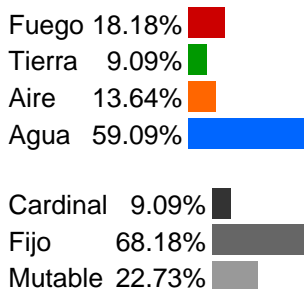

Carta natal

Martin Scorsese

17/11/1942 00:24:00 (EWT)

17/11/1942 04:24:00 UT

40:45:55N 73:49:02W

Tropical/geocéntrico

Carta eclíptica

Casas: Placidus

ARMC: 47°46'55.5762"

carta-natal.es

Generalidades

Casas (Placidus)

C 1 (AC)	♎	26°41'15"
C 2	♍	19°21'01"
C 3	♌	17°10'29"
C 4	♋	20°13'32"
C 5	♊	25°28'37"
C 6	♈	28°13'39"
C 7	♇	26°41'15"
C 8	♆	19°21'01"
C 9	♅	17°10'29"
C 10 (MC)	♄	20°13'32"
C 11	♃	25°28'37"
C 12	♂	28°13'39"

Planetas

♁	♍	24°11'34"	4
♁	♎	17°52'49"	7 » 8
♀	♋	16°11'47"	3
♀	♋	24°21'39"	4
♂	♋	10°18'49"	3
♃	♌	25°12'12"E	11 » 12
♃	♊	10°12'49"R	10
♃	♊	02°54'47"R	10
♃	♌	01°26'01"	2
♃	♎	07°14'30"R	12

Aspectos

♁	120°	♁	6.31° (A)
♁	0°	♀	8° (A)
♁	0°	♀	0.17° (S)
♁	120°	♃	1.01° (A)
♁	120°	♀	1.68° (S)
♁	120°	♀	6.48° (A)
♀	0°	♂	5.88° (S)
♀	120°	♃	0.84° (A)
♂	150°	♃	0.1° (S)
♂	90°	♃	3.07° (S)
♃	0°	♃	7.3° (A)
♃	60°	♃	2.97° (A)
♃	120°	♃	1.48° (A)