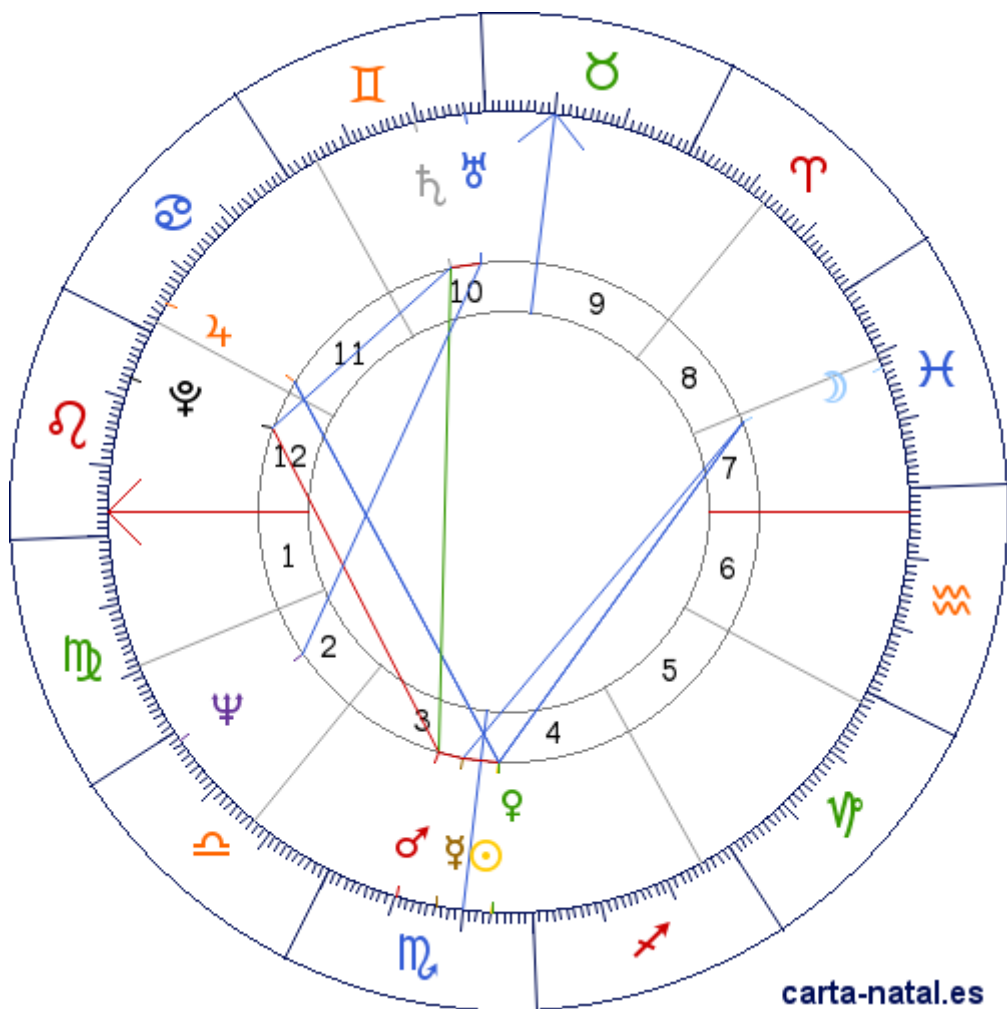

Carta natal

Martin Scorsese

17/11/1942 00:24:00 (EWT)

17/11/1942 04:24:00 UT

40:45:55N 73:49:02W

Tropical/geocéntrico

Carta eclíptica

Casas: Placidus

ARMC: 47°46'55.5762"

carta-natal.es