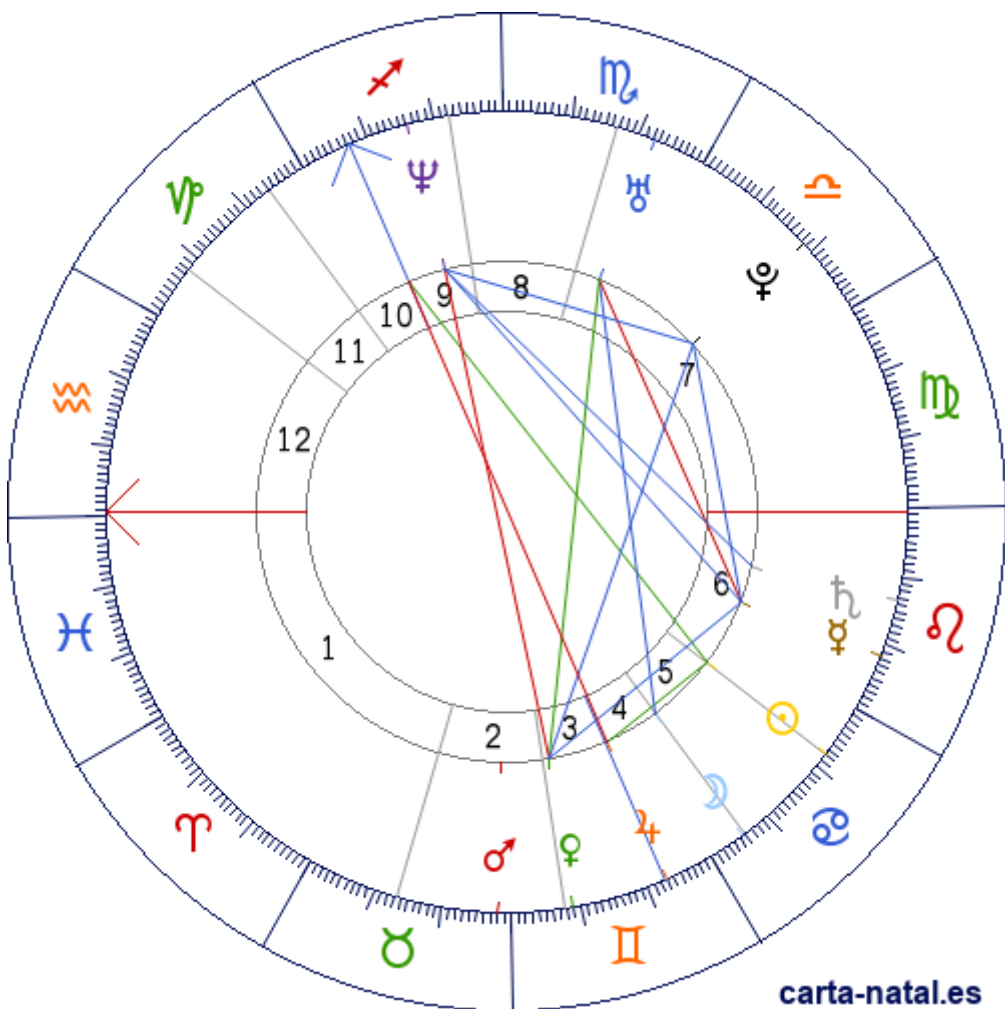

Carta natal

Victoria de Suecia

14/07/1977 21:45:00 (CET)
14/07/1977 20:45:00 UT

59:19:57N 18:03:54E

Tropical/geocéntrico
Carta eclíptica
Casas: Placidus

ARMC: 261°54'51.68196"

carta-natal.es

Generalidades

Casas (Placidus)

C 1 (AC)	♋	29°22'12"
C 2	♌	13°29'47"
C 3	♍	07°39'15"
C 4	♎	22°34'26"
C 5	♏	05°51'26"
C 6	♐	22°11'18"
C 7	♑	29°22'12"
C 8	♒	13°29'47"
C 9	♓	07°39'15"
C 10 (MC)	♈	22°34'26"
C 11	♉	05°51'26"
C 12	♊	22°11'18"

Planetas

☉	♋	22°16'15"	6
☽	♋	05°28'56"	4 » 5
☿	♋	08°13'51"	6
♀	♍	08°52'28"	3
♂	♌	28°03'48"	2
♁	♍	22°49'30"	4
♃	♋	16°42'18"	6
♅	♍	07°41'15" <u>E</u>	7
♆	♎	13°48'28" <u>R</u>	9
♄	♏	11°33'00"	7

Aspectos

☉	30°	♋	0.55° (A)
☉	150°	MC	0.3° (S)
☽	120°	♋	2.21° (A)
♀	60°	♀	0.64° (A)
♀	90°	♋	0.54° (S)
♀	120°	♎	5.58° (A)
♀	60°	☽	3.32° (A)
♀	150°	♋	1.19° (S)
♀	180°	♎	4.93° (A)
♀	120°	☽	2.68° (A)
♁	180°	MC	0.25° (A)
♃	120°	♎	2.9° (S)
♆	60°	☽	2.26° (A)