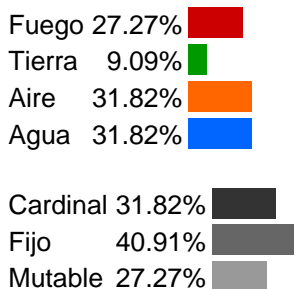

Carta natal

Victoria de Suecia

14/07/1977 21:45:00 (CET)
14/07/1977 20:45:00 UT

59:19:57N 18:03:54E

Tropical/geocéntrico
Carta eclíptica
Casas: Placidus

ARMC: 261°54'51.68196"

carta-natal.es

Generalidades

Casas (Placidus)

C 1 (AC)	♋	29°22'12"
C 2	♌	13°29'47"
C 3	♍	07°39'15"
C 4	♎	22°34'26"
C 5	♏	05°51'26"
C 6	♐	22°11'18"
C 7	♑	29°22'12"
C 8	♒	13°29'47"
C 9	♓	07°39'15"
C 10 (MC)	♈	22°34'26"
C 11	♉	05°51'26"
C 12	♊	22°11'18"

Planetas

☉	♋	22°16'15"	6
☽	♋	05°28'56"	4 » 5
☿	♋	08°13'51"	6
♀	♍	08°52'28"	3
♂	♌	28°03'48"	2
♁	♍	22°49'30"	4
♃	♋	16°42'18"	6
♅	♍	07°41'15" <u>E</u>	7
♆	♎	13°48'28" <u>R</u>	9
♄	♏	11°33'00"	7

Aspectos

☉	30°	♋	0.55° (A)
☉	150°	MC	0.3° (S)
☽	120°	♋	2.21° (A)
♀	60°	♀	0.64° (A)
♀	90°	♋	0.54° (S)
♀	120°	♎	5.58° (A)
♀	60°	☽	3.32° (A)
♀	150°	♋	1.19° (S)
♀	180°	♎	4.93° (A)
♀	120°	☽	2.68° (A)
♁	180°	MC	0.25° (A)
♃	120°	♎	2.9° (S)
♆	60°	☽	2.26° (A)