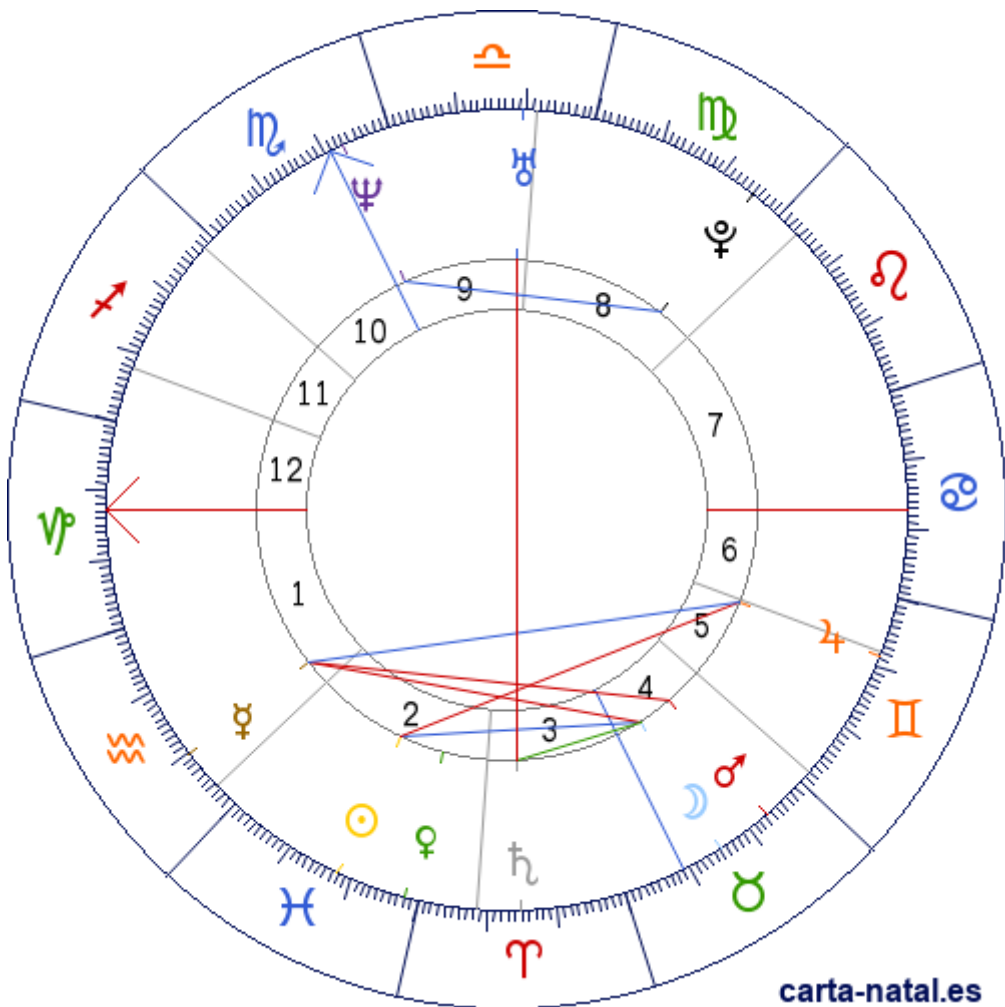

Carta natal

Pablo III

08/03/1468 03:23:00 (LMT)
08/03/1468 02:36:00 UT GREG

42:27:50N 11:45:04E

Tropical/geocéntrico
Carta eclíptica
Casas: Placidus

ARMC: 216°40'59.21328"

carta-natal.es

Generalidades

Casas (Placidus)

C 1 (AC)	♍	12°50'06"
C 2	♎	26°29'14"
C 3	♏	08°23'26"
C 4	♐	09°05'20"
C 5	♑	02°4'0"
C 6	♒	21°57'11"
C 7	♓	12°50'06"
C 8	♈	26°29'14"
C 9	♉	08°23'26"
C 10 (MC)	♊	09°05'20"
C 11	♋	02°4'0"
C 12	♌	21°57'11"

Planetas

☉	♌	17°49'54"	2
☽	♏	15°03'56"	4
♀	♎	20°22'10"	1
♁	♌	28°03'32"	2
♃	♏	23°14'17"	4
♄	♒	21°20'38"	5 » 6
♅	♏	14°58'02"	3
♆	♎	10°37'36" <u>R</u>	9
♇	♍	07°03'12" <u>R</u>	9 » 10
♁	♊	04°55'57" <u>R</u>	8

Aspectos

☉	60°	☽	2.77° (A)
☉	90°	♁	3.51° (A)
☽	90°	♀	5.3° (A)
☽	30°	♃	0.1° (S)
♀	90°	♁	2.87° (A)
♀	120°	♁	0.97° (A)
♃	180°	♆	4.34° (S)
♅	60°	♀	2.12° (S)