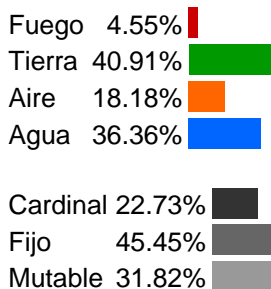

Carta natal

Pablo III

08/03/1468 03:23:00 (LMT)
08/03/1468 02:36:00 UT GREG

42:27:50N 11:45:04E

Tropical/geocéntrico
Carta eclíptica
Casas: Placidus

ARMC: 216°40'59.21328"

carta-natal.es

Generalidades

Casas (Placidus)

C 1 (AC)	♍	12°50'06"
C 2	♎	26°29'14"
C 3	♏	08°23'26"
C 4	♐	09°05'20"
C 5	♑	02°4'0"
C 6	♒	21°57'11"
C 7	♓	12°50'06"
C 8	♈	26°29'14"
C 9	♉	08°23'26"
C 10 (MC)	♊	09°05'20"
C 11	♋	02°4'0"
C 12	♌	21°57'11"