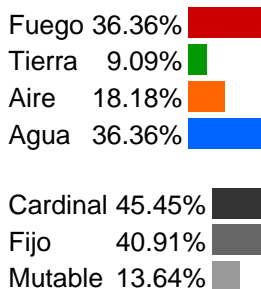

Carta natal

Peter Serkin

24/07/1947 23:48:00 (EDT)
25/07/1947 03:48:00 UT

40:47:00N 73:57:59W

Tropical/geocéntrico
Carta eclíptica
Casas: Placidus

ARMC: 285°03'1.0062"

carta-natal.es

Generalidades

Casas (Placidus)

| | | |
|-----------|---|-----------|
| C 1 (AC) | ♈ | 25°34'12" |
| C 2 | ♉ | 29°29'10" |
| C 3 | ♊ | 22°56'01" |
| C 4 | ♋ | 13°51'27" |
| C 5 | ♌ | 07°03'10" |
| C 6 | ♍ | 08°34'05" |
| C 7 | ♎ | 25°34'12" |
| C 8 | ♏ | 29°29'10" |
| C 9 | ♐ | 22°56'01" |
| C 10 (MC) | ♑ | 13°51'27" |
| C 11 | ♒ | 07°03'10" |
| C 12 | ♓ | 08°34'05" |