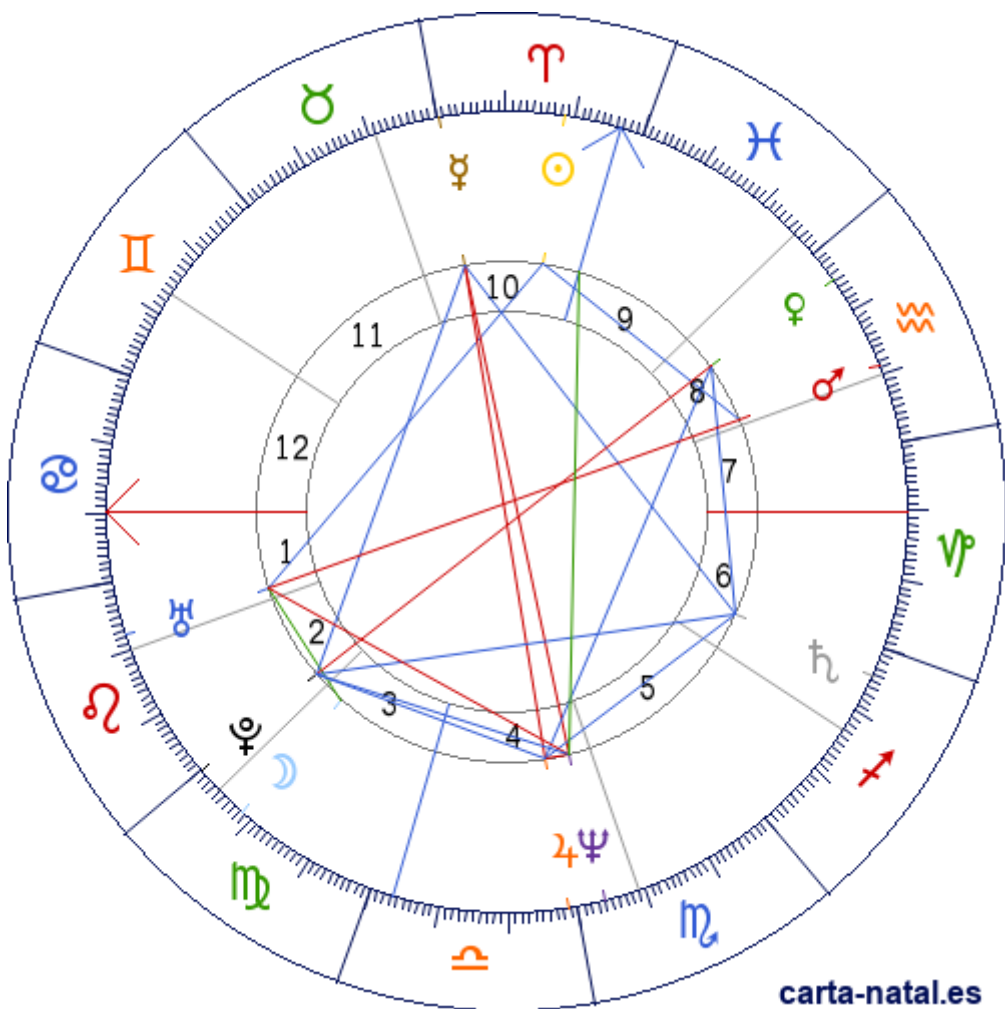

Carta natal

D. Boon

01/04/1958 11:42:00 (PST)

01/04/1958 19:42:00 UT

38:17:50N 122:17:08W

Tropical/geocéntrico

Carta eclíptica

Casas: Placidus

ARMC: 02°52'17.12568"

carta-natal.es

Generalidades

Fuego 40.91%

Tierra 18.18%

Aire 22.73%

Agua 18.18%

Cardinal 50%

♆ ♎ 04°00'18"R 4

♇ ♍ 00°09'21"R 2 » 3

Aspectos

☉ 60° ♂ 0.19° (S)

☉ 120° ♁ 3.96° (S)

☾ 30° ♁ 0.86° (S)

♀ 180° ♃ 0.79° (S)

♀ 120° ♄ 3.8° (S)