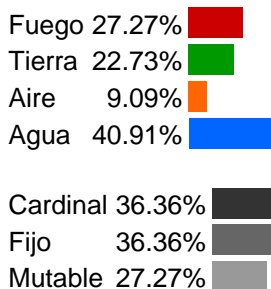

Carta natal

Niceto Alcalá Zamora

06/07/1877 05:45:00 (LMT)
06/07/1877 06:01:47 UT

37:26:17N 04:11:43W

Tropical/geocéntrico
Carta eclíptica
Casas: Placidus

ARMC: 10°34'36.3576"

carta-natal.es

Generalidades

Casas (Placidus)

C 1 (AC)	♈	25°42'10"
C 2	♉	16°30'54"
C 3	♊	11°01'13"
C 4	♋	11°30'19"
C 5	♌	17°34'57"
C 6	♍	23°57'48"
C 7	♎	25°42'10"
C 8	♏	16°30'54"
C 9	♐	11°01'13"
C 10 (MC)	♑	11°30'19"
C 11	♒	17°34'57"
C 12	♓	23°57'48"

Planetas

☉	♋	14°12'29"	12
☾	♊	12°12'04"	10
♀	♊	28°48'25"	12
♂	♉	00°29'11"	1
♂	♈	13°01'21"	9
♃	♈	26°43'55" <u>R</u>	6
♃	♈	20°19'51" <u>E</u>	9
♁	♉	22°33'39"	2
♃	♊	07°14'04"	10
♁	♊	25°06'49"	11

Aspectos

☉	60°	☾	2.01° (A)
☉	120°	♂	1.19° (S)
☉	120°	♃	6.12° (A)
☾	60°	♂	0.82° (A)
☾	0°	♃	4.97° (S)
☾	30°	MC	0.7° (A)
♀	180°	♃	2.07° (S)
♂	0°	♃	7.31° (A)
♃	120°	♁	4.17° (A)
♃	150°	♁	1.62° (A)
♁	90°	♁	2.55° (A)
♁	60°	AC	0.59° (S)