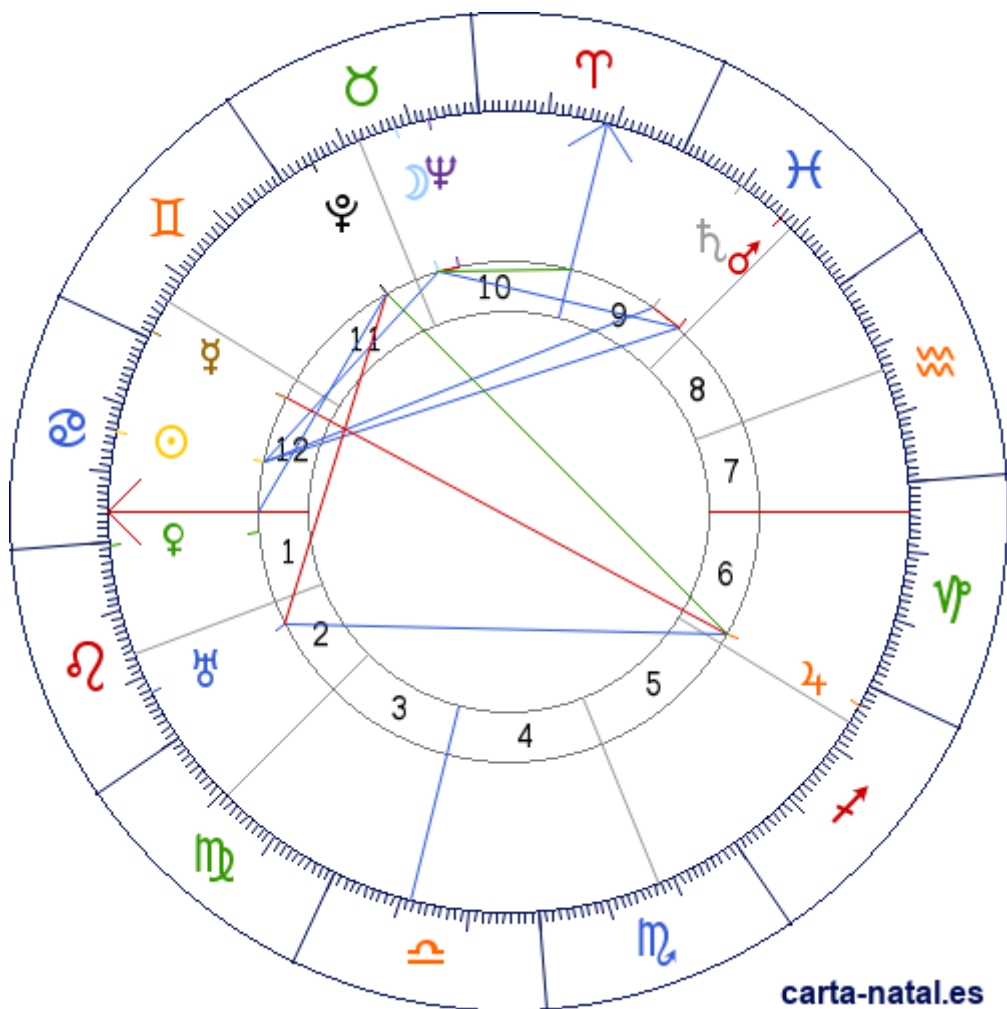

Carta natal

Niceto Alcalá Zamora

06/07/1877 05:45:00 (LMT)
06/07/1877 06:01:47 UT

37:26:17N 04:11:43W

Tropical/geocéntrico
Carta eclíptica
Casas: Placidus

ARMC: 10°34'36.3576"

carta-natal.es

Generalidades

Casas (Placidus)

C 1 (AC)	♈	25°42'10"
C 2	♉	16°30'54"
C 3	♊	11°01'13"
C 4	♋	11°30'19"
C 5	♌	17°34'57"
C 6	♍	23°57'48"
C 7	♎	25°42'10"
C 8	♏	16°30'54"
C 9	♐	11°01'13"
C 10 (MC)	♑	11°30'19"
C 11	♒	17°34'57"
C 12	♓	23°57'48"

Planetas

☉	♋	14°12'29"	12
☾	♊	12°12'04"	10
♀	♊	28°48'25"	12
♂	♉	00°29'11"	1
♂	♈	13°01'21"	9
♃	♈	26°43'55" <u>R</u>	6
♃	♈	20°19'51" <u>E</u>	9
♁	♉	22°33'39"	2
♃	♊	07°14'04"	10
♁	♊	25°06'49"	11

Aspectos

☉	60°	☾	2.01° (A)
☉	120°	♂	1.19° (S)
☉	120°	♃	6.12° (A)
☾	60°	♂	0.82° (A)
☾	0°	♃	4.97° (S)
☾	30°	MC	0.7° (A)
♀	180°	♃	2.07° (S)
♂	0°	♃	7.31° (A)
♃	120°	♁	4.17° (A)
♃	150°	♁	1.62° (A)
♁	90°	♁	2.55° (A)
♁	60°	AC	0.59° (S)