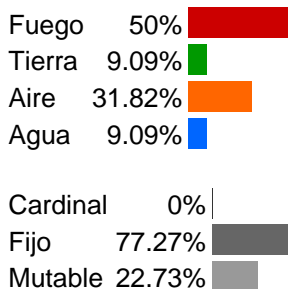

Carta natal

Jean Piaget

09/08/1896 00:45:00 (CET)
08/08/1896 23:45:00 UT

46:59:30N 06:55:52E

Tropical/geocéntrico
Carta eclíptica
Casas: Placidus

ARMC: 321°09'16.98264"

carta-natal.es

Generalidades

Casas (Placidus)

C 1 (AC)	♈	19°11'31"
C 2	♉	08°36'19"
C 3	♊	27°05'29"
C 4	♌	18°43'17"
C 5	♍	18°37'17"
C 6	♎	02°21'26"
C 7	♏	19°11'31"
C 8	♐	08°36'19"
C 9	♑	27°05'29"
C 10 (MC)	♒	18°43'17"
C 11	♓	18°37'17"
C 12	♈	02°21'26"

Planetas

☉	♌	16°50'29"	3 » 4
☾	♍	13°54'46"	3
☿	♏	25°25'49"	4
♀	♏	25°15'16"	4
♂	♌	25°37'41"	12
♃	♏	19°20'16"	4
♄	♎	12°53'58"	6
♅	♎	20°29'08"	6
♆	♈	19°46'10"	1
♇	♈	13°31'56"	12

Aspectos

☉	0°	☾	2.93° (A)
☉	0°	♃	2.5° (A)
☉	90°	♄	3.94° (S)
☉	90°	♅	3.64° (A)
☉	60°	♆	2.93° (A)
☉	60°	♇	3.31° (S)
☉	180°	MC	1.88° (S)
☾	0°	♃	5.43° (A)
☾	90°	♄	1.01° (S)
☾	60°	♅	0.38° (S)
♀	0°	♀	0.18° (S)
♀	90°	♂	0.2° (A)
♀	0°	♃	6.09° (S)
♀	90°	♅	4.94° (S)
♀	90°	♂	0.37° (A)