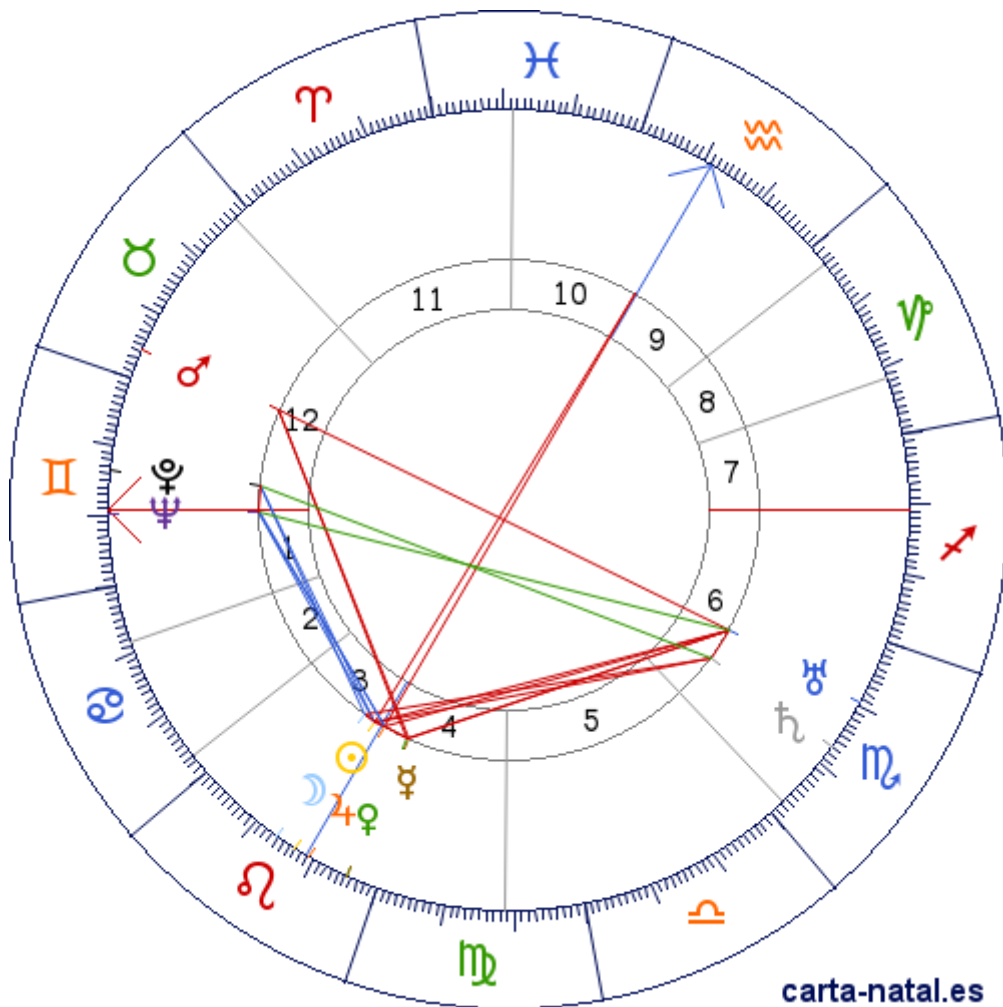

Carta natal

Jean Piaget

09/08/1896 00:45:00 (CET)
08/08/1896 23:45:00 UT

46:59:30N 06:55:52E

Tropical/geocéntrico
Carta eclíptica
Casas: Placidus

ARMC: 321°09'16.98264"

carta-natal.es

Generalidades

Casas (Placidus)

C 1 (AC)	♈	19°11'31"
C 2	♉	08°36'19"
C 3	♊	27°05'29"
C 4	♌	18°43'17"
C 5	♍	18°37'17"
C 6	♎	02°21'26"
C 7	♏	19°11'31"
C 8	♐	08°36'19"
C 9	♑	27°05'29"
C 10 (MC)	♒	18°43'17"
C 11	♓	18°37'17"
C 12	♈	02°21'26"

Planetas

☉	♌	16°50'29"	3 » 4
☾	♍	13°54'46"	3
☿	♏	25°25'49"	4
♀	♏	25°15'16"	4
♂	♌	25°37'41"	12
♃	♏	19°20'16"	4
♄	♎	12°53'58"	6
♅	♎	20°29'08"	6
♆	♈	19°46'10"	1
♇	♈	13°31'56"	12

Aspectos

☉	0°	☾	2.93° (A)
☉	0°	♃	2.5° (A)
☉	90°	♄	3.94° (S)
☉	90°	♅	3.64° (A)
☉	60°	♆	2.93° (A)
☉	60°	♇	3.31° (S)
☉	180°	MC	1.88° (S)
☾	0°	♃	5.43° (A)
☾	90°	♄	1.01° (S)
☾	60°	♅	0.38° (S)
♀	0°	♀	0.18° (S)
♀	90°	♂	0.2° (A)
♀	0°	♃	6.09° (S)
♀	90°	♅	4.94° (S)
♀	90°	♂	0.37° (A)

♀	0°	♈	5.92° (S)
♀	90°	♍	4.77° (S)
♂	180°	♍	5.14° (S)
♈	90°	♍	1.15° (A)
♈	60°	♋	0.43° (A)
♈	60°	AC	0.15° (A)
♈	180°	MC	0.62° (A)
♏	0°	♍	7.59° (A)
♏	150°	♋	0.63° (A)
♍	150°	♋	0.72° (A)
♋	0°	♋	6.24° (S)
♋	0°	AC	0.58° (A)