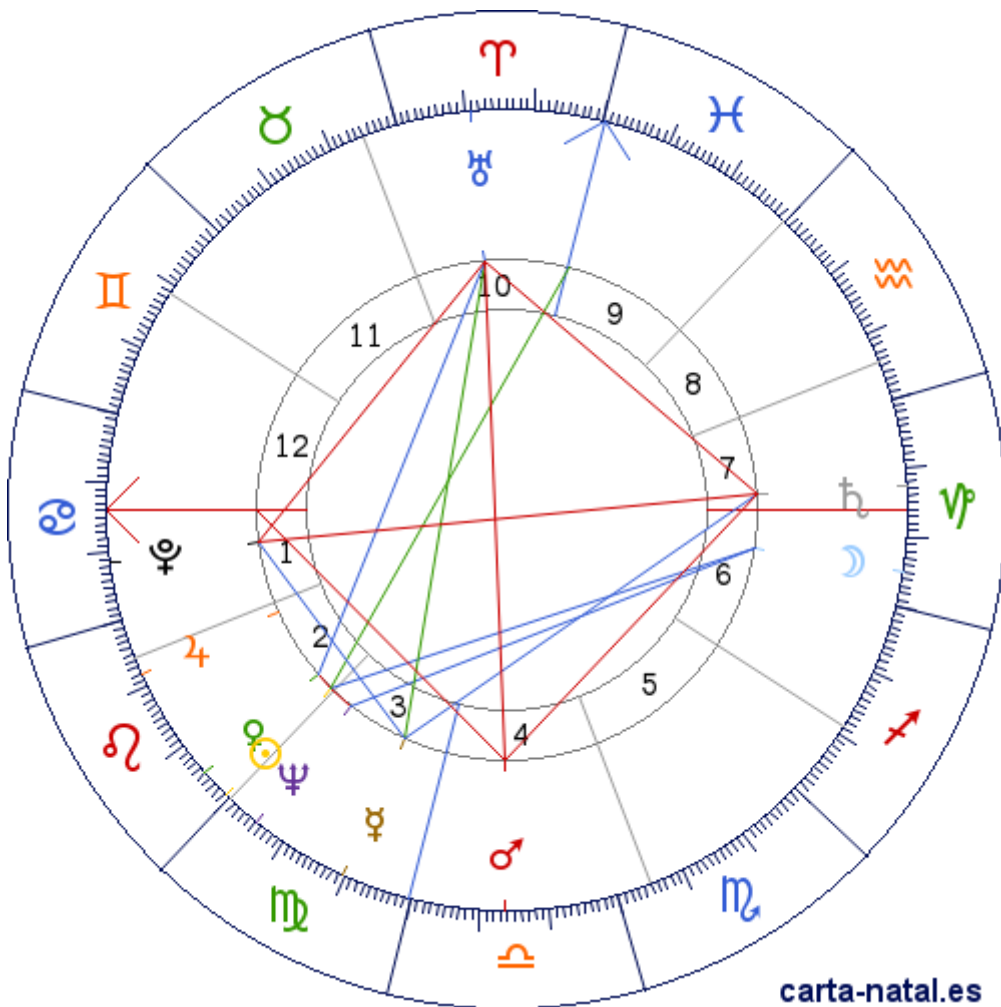

**Carta natal**

**Barbara Eden**

23/08/1931 02:20:00 (MST)

23/08/1931 09:20:00 UT

32:13:18N 110:55:35W

Tropical/geocéntrico

Carta eclíptica

Casas: Placidus

ARMC: 359°46'52.212"

carta-natal.es

Generalidades

Fuego 31.82%

Tierra 31.82%

Aire 9.09%

Agua 27.27%

Cardinal 50%

**Planetas**

☉	♌	29°17'01"	2 » 3
☾	♍	05°02'43"	6
♀	♎	19°38'24" <u>R</u>	3
♀	♍	24°58'37"	2
♂	♎	13°37'10"	4
♃	♍	08°09'33"	2
♄	♍	17°20'00" <u>R</u>	7
♁	♌	19°03'42" <u>R</u>	10
♅	♎	05°16'54"	3
♁	♌	21°26'03"	1

**Aspectos**

☉	120°	☾	5.76° (S)
☉	0°	♀	4.31° (A)
☉	0°	♅	6° (A)
☉	150°	MC	0.48° (S)
☾	120°	♅	0.24° (A)
♀	120°	♄	2.31° (A)
♀	150°	♁	0.58° (A)
♀	60°	♁	1.79° (S)
♀	120°	♁	5.92° (S)
♂	90°	♄	3.71° (A)
♂	180°	♁	5.44° (A)
♂	90°	AC	0.27° (S)
♄	90°	♁	1.73° (S)
♄	180°	♁	4.1° (S)
♁	90°	♁	2.37° (S)