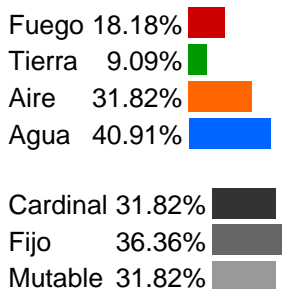

Carta natal

Alexis Tsipras

28/07/1974 01:30:00 (EET)
27/07/1974 23:30:00 UT

37:58:46N 23:42:58E

Tropical/geocéntrico
Carta eclíptica
Casas: Placidus

ARMC: 321°28'31.2474"

carta-natal.es

Generalidades

Casas (Placidus)

C 1 (AC)	♊	11°33'35"
C 2	♋	04°14'31"
C 3	♌	25°20'57"
C 4	♍	19°02'59"
C 5	♎	19°33'02"
C 6	♏	29°31'55"
C 7	♐	11°33'35"
C 8	♑	04°14'31"
C 9	♒	25°20'57"
C 10 (MC)	♓	19°02'59"
C 11	♈	19°33'02"
C 12	♉	29°31'55"

Planetas

☉	♌	04°32'16"	3
☾	♏	26°06'26"	6
☿	♊	15°40'58"	2
♀	♋	08°09'59"	2
♂	♌	00°14'45"	4
♃	♈	17°12'10"R	10 » 11
♄	♈	11°50'42"	2
♅	♈	23°57'07"	5
♆	♈	06°58'27"R	6
♇	♈	04°34'18"	5

Aspectos

☉	120°	♓	2.44° (A)
☉	60°	♏	0.03° (A)
☾	90°	♌	4.14° (A)
♀	0°	♀	7.52° (S)
♀	120°	♃	1.52° (A)
♀	0°	♄	3.84° (S)
♀	0°	♄	3.68° (A)
♀	150°	♓	1.19° (S)
♀	90°	♏	3.59° (S)
♃	120°	♄	5.36° (A)
♄	30°	AC	0.29° (A)
♓	60°	♏	2.4° (A)