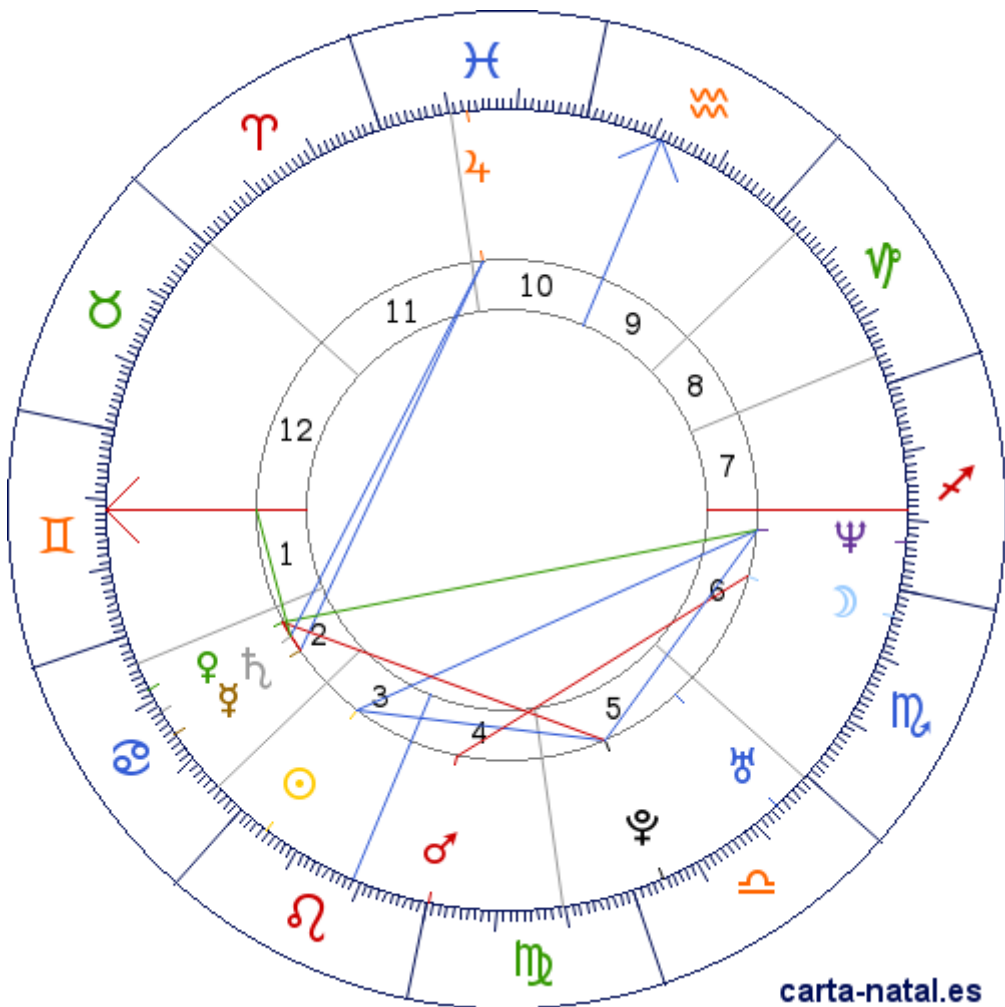

Carta natal

Alexis Tsipras

28/07/1974 01:30:00 (EET)
27/07/1974 23:30:00 UT

37:58:46N 23:42:58E

Tropical/geocéntrico
Carta eclíptica
Casas: Placidus

ARMC: 321°28'31.2474"

carta-natal.es

Generalidades

Casas (Placidus)

C 1 (AC)	♊	11°33'35"
C 2	♋	04°14'31"
C 3	♌	25°20'57"
C 4	♍	19°02'59"
C 5	♎	19°33'02"
C 6	♏	29°31'55"
C 7	♐	11°33'35"
C 8	♑	04°14'31"
C 9	♒	25°20'57"
C 10 (MC)	♓	19°02'59"
C 11	♈	19°33'02"
C 12	♉	29°31'55"

Planetas

☉	♌	04°32'16"	3
☾	♏	26°06'26"	6
☿	♊	15°40'58"	2
♀	♋	08°09'59"	2
♂	♌	00°14'45"	4
♃	♈	17°12'10"R	10 » 11
♄	♈	11°50'42"	2
♅	♈	23°57'07"	5
♆	♈	06°58'27"R	6
♇	♈	04°34'18"	5

Aspectos

☉	120°	♓	2.44° (A)
☉	60°	♏	0.03° (A)
☾	90°	♌	4.14° (A)
♀	0°	♀	7.52° (S)
♀	120°	♃	1.52° (A)
♀	0°	♄	3.84° (S)
♀	0°	♄	3.68° (A)
♀	150°	♓	1.19° (S)
♀	90°	♏	3.59° (S)
♃	120°	♄	5.36° (A)
♄	30°	AC	0.29° (A)
♓	60°	♏	2.4° (A)