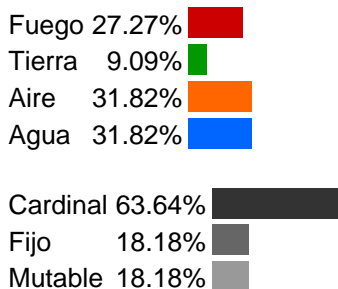

Carta natal

David Janssen

27/03/1931 10:00:00 (CST)
27/03/1931 16:00:00 UT

40:04:36N 99:08:29W

Tropical/geocéntrico
Carta eclíptica
Casas: Placidus

ARMC: 324°58'39.4176"

carta-natal.es

Generalidades

Casas (Placidus)

C 1 (AC)	♊	16°49'41"
C 2	♉	08°19'28"
C 3	♉	28°54'51"
C 4	♋	22°37'28"
C 5	♌	23°46'20"
C 6	♍	04°47'59"
C 7	♌	16°49'41"
C 8	♋	08°19'28"
C 9	♋	28°54'51"
C 10 (MC)	♎	22°37'28"
C 11	♏	23°46'20"
C 12	♏	04°47'59"