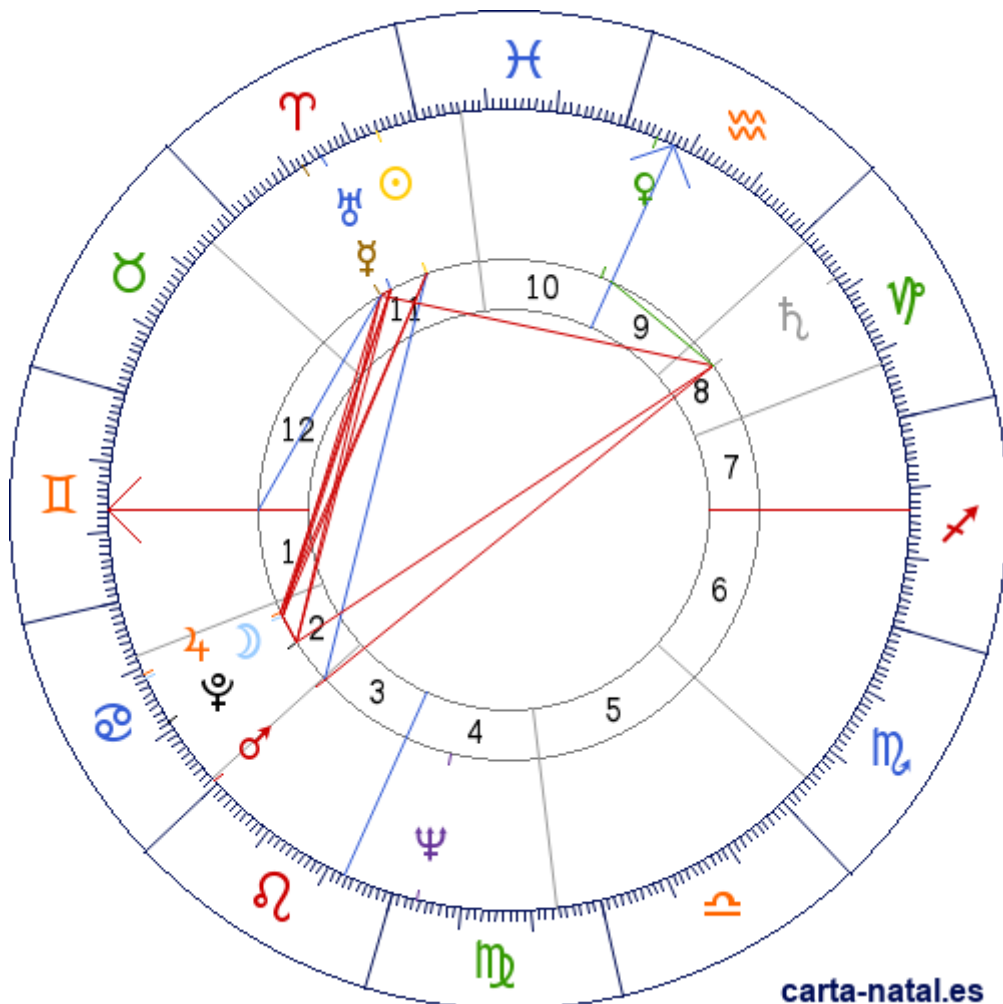

Carta natal

David Janssen

27/03/1931 10:00:00 (CST)
27/03/1931 16:00:00 UT

40:04:36N 99:08:29W

Tropical/geocéntrico
Carta eclíptica
Casas: Placidus

ARMC: 324°58'39.4176"

carta-natal.es

Generalidades

Casas (Placidus)

C 1 (AC)	♊	16°49'41"
C 2	♉	08°19'28"
C 3	♉	28°54'51"
C 4	♋	22°37'28"
C 5	♌	23°46'20"
C 6	♍	04°47'59"
C 7	♌	16°49'41"
C 8	♋	08°19'28"
C 9	♋	28°54'51"
C 10 (MC)	♎	22°37'28"
C 11	♏	23°46'20"
C 12	♏	04°47'59"

Planetas

☉	♈	06°01'33"	11
☾	♉	11°45'04"	2
♀	♈	17°40'43"	11
♀	♎	25°09'25"	10
♂	♉	29°28'06"	3
♃	♉	11°06'36"	2
♅	♋	22°11'07"	8
♁	♈	14°47'29"	11
♃	♌	03°35'01" <u>R</u>	4
♁	♉	18°41'47" <u>E</u>	2

Aspectos

☉	90°	☾	5.73° (S)
☉	120°	♂	6.56° (S)
☉	90°	♃	5.08° (A)
☾	90°	♀	5.93° (A)
☾	0°	♃	0.64° (S)
☾	90°	♁	3.04° (A)
☾	0°	♀	6.95° (A)
♀	90°	♅	4.51° (A)
♀	0°	♁	2.89° (S)
♀	90°	♀	1.02° (A)
♀	60°	AC	0.85° (A)
♂	180°	♅	7.28° (S)
♃	90°	♁	3.68° (A)
♃	0°	♀	7.59° (A)
♅	180°	♀	3.49° (S)

♏	30°	MC	0.44° (S)
♍	90°	♀	3.9° (A)