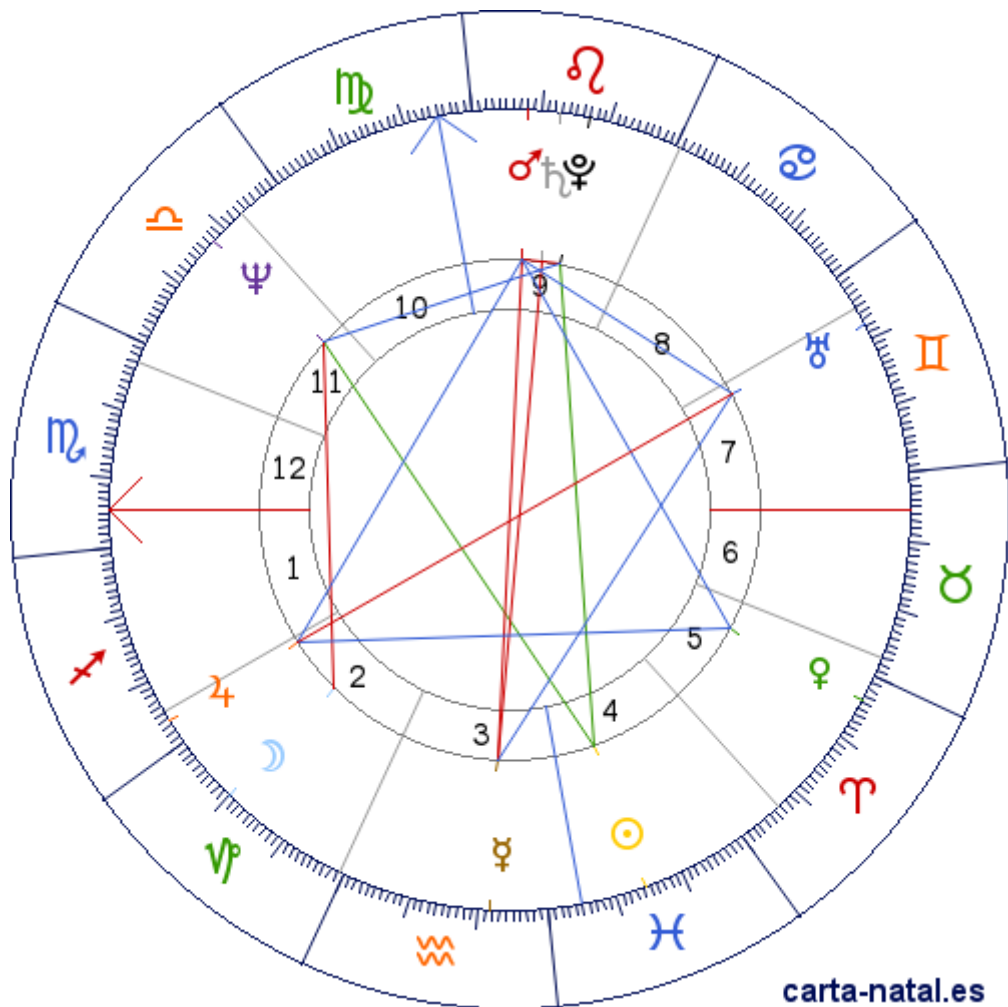

**Carta natal**

**Francisco Rivera**

05/03/1948 01:00:00 (CET)  
05/03/1948 00:00:00 UT

36:11:23N 05:55:18W

Tropical/geocéntrico  
Carta eclíptica  
Casas: Placidus

ARMC: 156°43'27.62796"

**Generalidades**

- Fuego 31.82%
- Tierra 22.73%
- Aire 18.18%
- Agua 27.27%

- Cardinal 27.27%
- Fijo 40.91%
- Mutable 31.82%

**Casas (Placidus)**

C 1 (AC)	♈	24°33'58"
C 2	♉	24°54'21"
C 3	♊	29°20'10"
C 4	♋	04°52'44"
C 5	♌	06°37'30"
C 6	♍	02°44'35"
C 7	♎	24°33'58"
C 8	♏	24°54'21"
C 9	♐	29°20'10"
C 10 (MC)	♑	04°52'44"
C 11	♒	06°37'30"
C 12	♓	02°44'35"

**Planetas**

☉	♋	14°20'02"	4
☾	♊	10°05'07"	2
☿	♌	21°36'09"	3
♀	♎	26°12'30"	5
♂	♏	21°56'17" <u>R</u>	9
♃	♉	26°23'10"	2
♄	♏	17°19'52" <u>R</u>	9
♅	♏	22°07'08" <u>E</u>	7 » 8
♆	♑	12°20'46" <u>R</u>	11
♁	♏	13°05'40" <u>R</u>	9

**Aspectos**

☉	150°	♑	1.99° (S)
☉	150°	♏	1.24° (S)
☾	90°	♑	2.26° (A)
♀	180°	♂	0.34° (A)
♀	180°	♄	4.27° (S)
♀	120°	♅	0.52° (A)
♀	120°	♂	4.27° (S)
♀	120°	♃	0.18° (A)
♂	120°	♃	4.45° (S)
♂	0°	♄	4.61° (A)
♂	60°	♅	0.18° (S)
♃	180°	♅	4.27° (S)
♄	0°	♏	4.24° (A)
♑	60°	♏	0.75° (S)