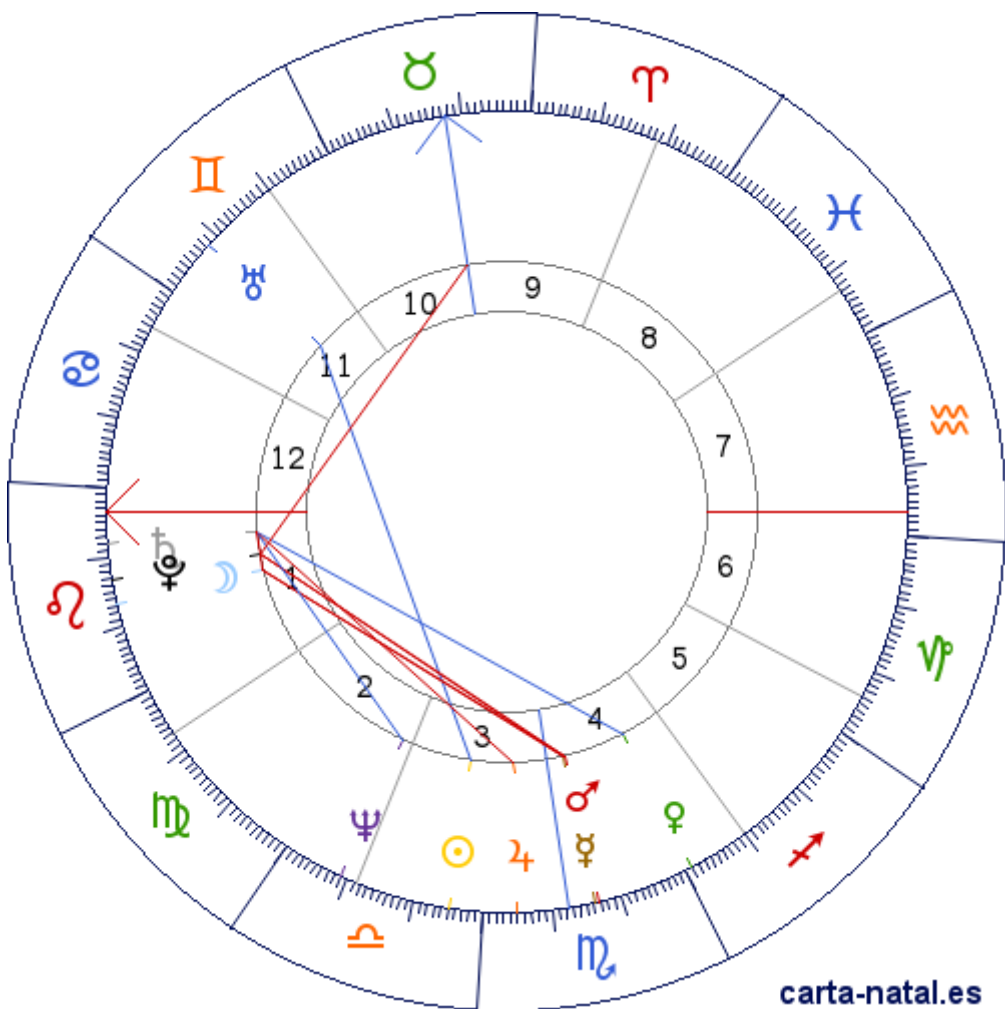

Carta natal

Ernesto Palacio

19/10/1946 01:00:00 (/05)

19/10/1946 06:00:00 UT

12:02:35S 77:01:42W

Tropical/geocéntrico

Carta eclíptica

Casas: Placidus

ARMC: 40°04'55.53444"

carta-natal.es

Generalidades

Fuego 45.45%

Tierra 9.09%

Aire 22.73%

Agua 22.73%

Cardinal 18.18%

♆ ♋ 08°59'26" 2 » 3

♇ ♋ 13°12'18" 1

Aspectos

☉ 120° ♈ 3.64° (S)

☾ 90° ♀ 0.49° (S)

☾ 90° ♂ 0.09° (A)

☾ 0° ♀ 3.58° (S)

♀ 0° ♂ 0.58° (A)