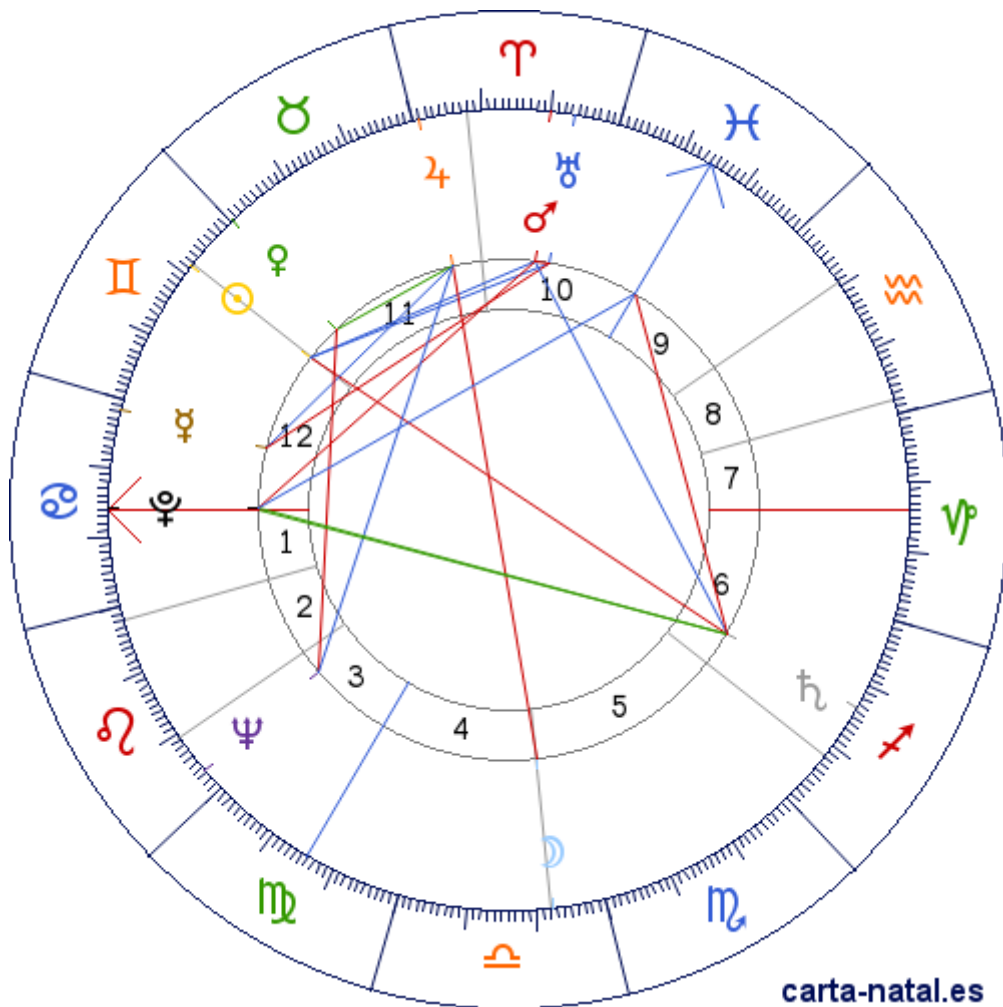

Carta natal

Agnès Varda

30/05/1928 07:20:00 (WEST)

30/05/1928 06:20:00 UT

50:50:00N 04:22:00E

Tropical/geocéntrico

Carta eclíptica

Casas: Placidus

ARMC: 346°52'59.49264"

carta-natal.es

Generalidades

Fuego 27.27%

Tierra 9.09%

Aire 27.27%

Agua 36.36%

Cardinal 59.09%

Planetas

☉	♈	08°34'47"	12
☽	♍	22°25'02"	5
♀	♈	01°36'10"	12
♀	♉	29°45'41"	11
♂	♈	10°03'31"	10
♃	♈	28°58'09"	11
♄	♎	16°23'47"R	6
♅	♈	06°38'40"	10
♆	♉	26°31'50"	3
♁	♈	15°42'14"	12 » 1

Aspectos

☉	60°	♂	1.48° (A)
☉	180°	♄	7.82° (A)
☉	60°	♁	1.94° (S)
☽	180°	♃	6.55° (A)
♀	60°	♃	2.63° (S)
♀	90°	♁	5.04° (A)
♀	30°	♃	0.79° (S)
♀	90°	♆	3.23° (S)
♂	120°	♄	6.34° (A)
♂	0°	♁	3.41° (S)
♂	90°	♁	5.65° (A)
♃	120°	♆	2.44° (S)
♄	150°	♁	0.69° (A)
♄	150°	AC	0.34° (A)
♄	90°	MC	0.65° (A)