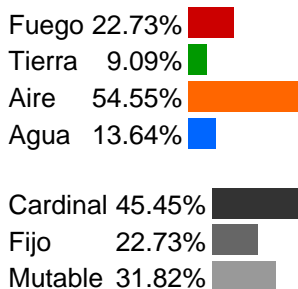

**Carta natal**

**Giorgio Albani**

15/06/1929 14:35:00 (CET)  
15/06/1929 13:35:00 UT

45:34:57N 09:16:29E

Tropical/geocéntrico  
Carta eclíptica  
Casas: Placidus

ARMC: 116°22'18.23772"

carta-natal.es

Generalidades

**Casas (Placidus)**

C 1 (AC)	♊	19°53'07"
C 2	♋	16°49'18"
C 3	♌	18°48'14"
C 4	♍	24°27'29"
C 5	♎	28°24'03"
C 6	♏	26°56'48"
C 7	♐	19°53'07"
C 8	♑	16°49'18"
C 9	♒	18°48'14"
C 10 (MC)	♓	24°27'29"
C 11	♈	28°24'03"
C 12	♉	26°56'48"