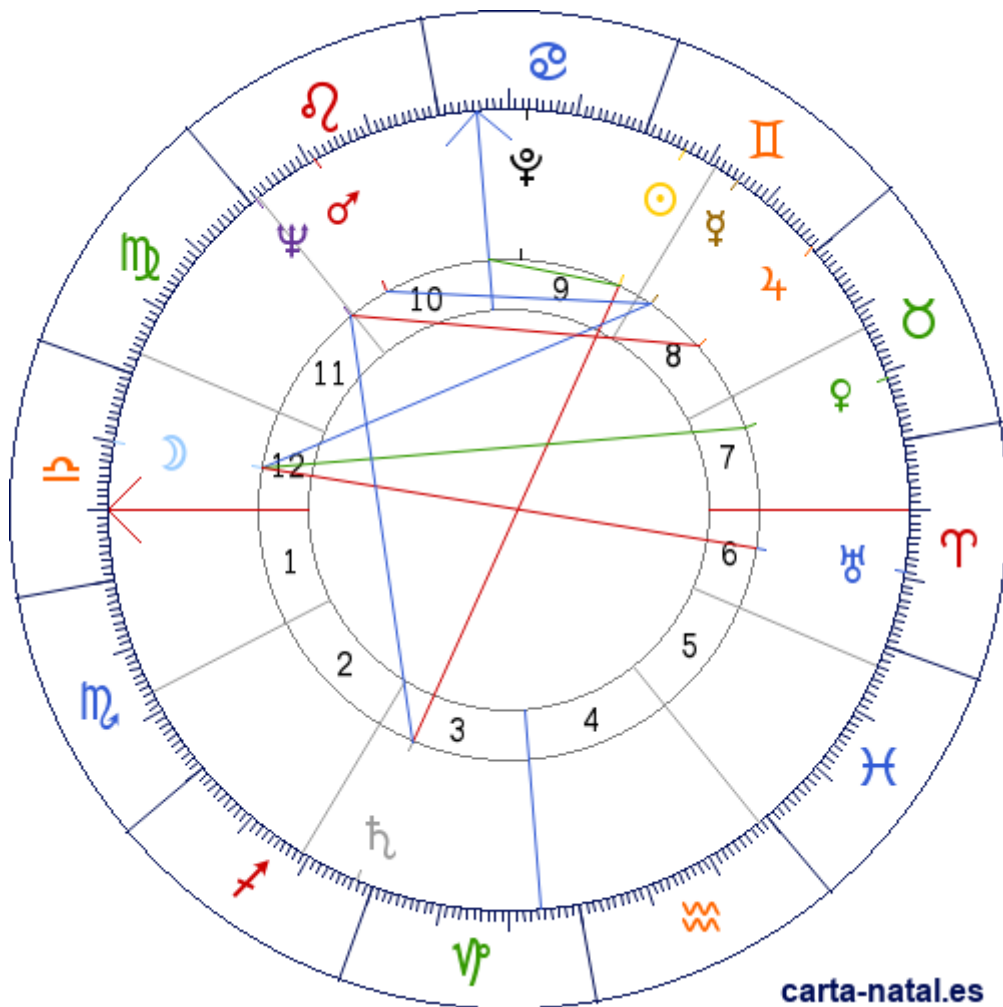

**Carta natal**

**Giorgio Albani**

15/06/1929 14:35:00 (CET)  
15/06/1929 13:35:00 UT

45:34:57N 09:16:29E

Tropical/geocéntrico  
Carta eclíptica  
Casas: Placidus

ARMC: 116°22'18.23772"

carta-natal.es

Generalidades

**Casas (Placidus)**

C 1 (AC)	♊	19°53'07"
C 2	♋	16°49'18"
C 3	♌	18°48'14"
C 4	♍	24°27'29"
C 5	♎	28°24'03"
C 6	♏	26°56'48"
C 7	♐	19°53'07"
C 8	♑	16°49'18"
C 9	♒	18°48'14"
C 10 (MC)	♓	24°27'29"
C 11	♈	28°24'03"
C 12	♉	26°56'48"

**Planetas**

☉	♊	23°56'23"	9
☾	♊	10°11'04"	12
♀	♊	15°03'07" <u>R</u>	8 » 9
♀	♋	09°05'02"	7
♂	♌	18°52'16"	10
♃	♊	00°41'34"	8
♅	♌	27°28'27" <u>R</u>	3
♁	♋	10°58'47"	6
♆	♌	28°56'52"	11
♇	♊	17°16'12"	9

**Aspectos**

☉	180°	♅	3.53° (A)
☉	30°	MC	0.52° (S)
☾	120°	♀	4.87° (A)
☾	150°	♀	1.1° (S)
☾	180°	♁	0.8° (A)
♀	60°	♂	3.82° (S)
♃	90°	♆	1.74° (S)
♅	120°	♆	1.47° (S)