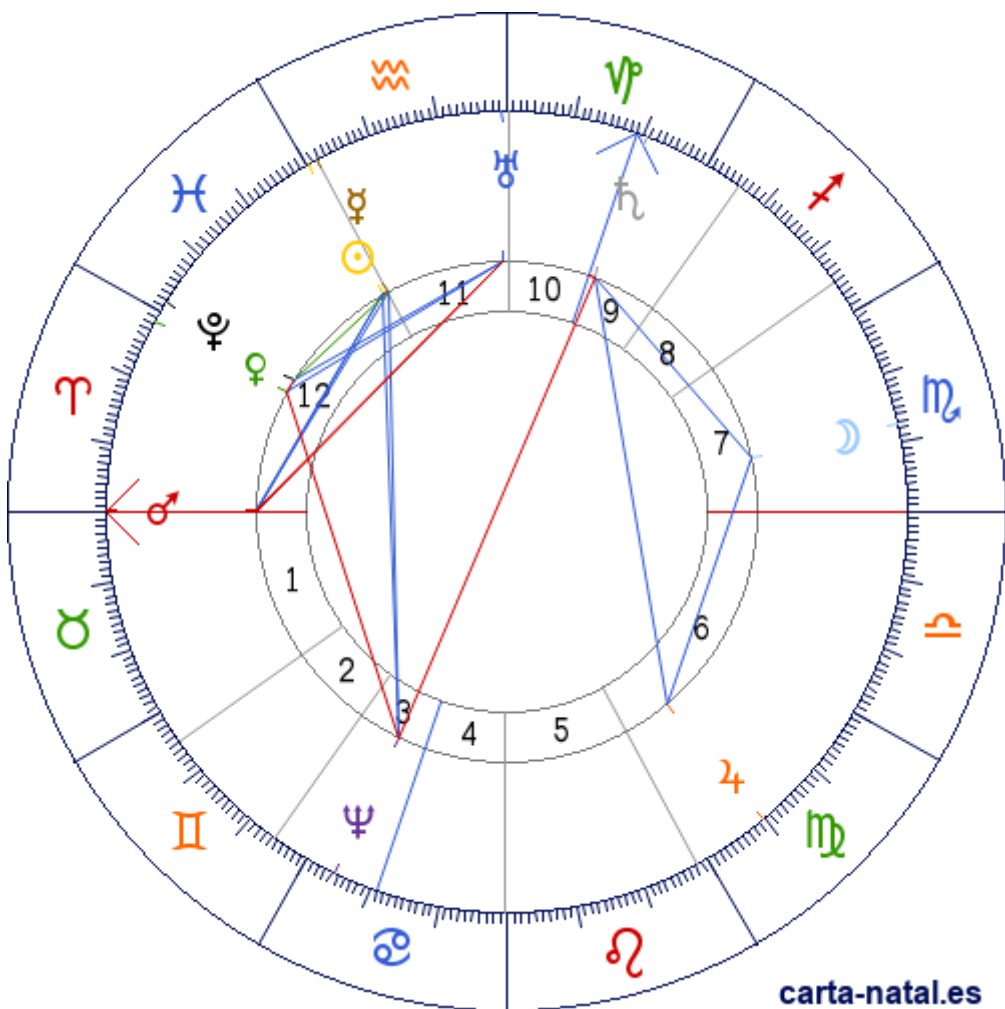

Carta natal

Robert Burton

18/02/1577 08:55:00 (LMT)
18/02/1577 09:02:16 UT GREG

53:39:00N 01:49:00W

Tropical/geocéntrico
Carta eclíptica
Casas: Placidus

ARMC: 281°49'12.88956"

Generalidades

Fuego 31.82% ■
Tierra 18.18% ■
Aire 27.27% ■
Agua 22.73% ■

Cardinal 50% ■
Fijo 40.91% ■
Mutable 9.09% ■

Casas (Placidus)

C 1 (AC)	♈	29°55'30"
C 2	♉	04°56'48"
C 3	♊	24°19'07"
C 4	♋	10°51'52"
C 5	♌	29°35'44"
C 6	♍	28°24'10"
C 7	♎	29°55'30"
C 8	♏	04°56'48"
C 9	♐	24°19'07"
C 10 (MC)	♑	10°51'52"
C 11	♒	29°35'44"
C 12	♓	28°24'10"

Planetas

☉	♊	29°38'41"	12
☾	♋	12°33'00"	7
☿	♊	28°16'09"	11 » 12
♀	♊	01°26'03"	12
♂	♈	29°34'53"	12 » 1
♃	♋	09°48'0"R	6
♄	♏	09°30'37"	9 » 10
♅	♊	00°39'02"	11
♆	♋	04°22'27"R	3
♇	♈	28°14'03"	12

Aspectos

☉	0°	♀	1.38° (A)
☉	60°	♂	0.06° (S)
☉	120°	♄	4.73° (A)
☉	60°	AC	0.28° (S)
☾	60°	♃	2.75° (S)
☾	60°	♄	3.04° (S)
♀	60°	♂	1.31° (A)
♀	120°	♄	6.11° (A)
♀	30°	♀	0.03° (S)
♀	60°	♅	0.78° (S)
♀	90°	♄	2.94° (A)
♀	0°	♀	3.2° (S)
♂	90°	♅	1.07° (A)
♂	0°	AC	0.34° (S)
♃	120°	♄	0.29° (A)

♏	180°	♁	5.14° (S)
♏	0°	MC	1.35° (S)
♌	60°	♀	2.42° (S)
♌	90°	AC	0.73° (A)