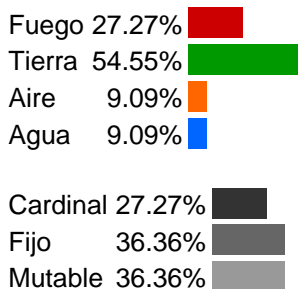

Carta natal

Alfonso de Borbón y Dampierre

20/04/1936 16:00:00 (CET)
20/04/1936 15:00:00 UT

41:53:41N 12:29:02E

Tropical/geocéntrico
Carta eclíptica
Casas: Placidus

ARMC: 86°00'1.25568"

carta-natal.es

Generalidades

Casas (Placidus)

C 1 (AC)	♍	26°51'42"
C 2	♌	22°24'42"
C 3	♍	22°36'33"
C 4	♈	26°19'47"
C 5	♌	00°12'10"
C 6	♊	00°46'07"
C 7	♋	26°51'42"
C 8	♌	22°24'42"
C 9	♍	22°36'33"
C 10 (MC)	♎	26°19'47"
C 11	♏	00°12'10"
C 12	♍	00°46'07"

Planetas

☉	♌	00°20'42"	8
☾	♈	17°31'35"	7
☿	♌	11°31'49"	8
♀	♈	11°47'32"	7
♂	♌	13°43'06"	8
♃	♈	24°16'48" <u>R</u>	3 » 4
♄	♋	18°22'17"	6
♅	♌	05°11'17"	8
♆	♍	14°18'09" <u>R</u>	12
♇	♏	25°11'28"	10

Aspectos

☉	120°	♃	6.06° (S)
☉	0°	♄	4.84° (A)
☉	90°	♀	5.15° (S)
☾	0°	♀	5.73° (S)
☾	120°	♃	6.75° (A)
☾	30°	♄	0.85° (A)
♀	30°	♀	0.26° (A)
♀	0°	♂	2.19° (A)
♀	0°	♄	6.34° (S)
♀	120°	♆	2.77° (A)
♂	120°	♆	0.58° (A)
♃	90°	♄	5.91° (A)
♃	150°	♀	0.91° (S)
♄	180°	♆	4.07° (S)
♄	120°	♀	6.82° (A)