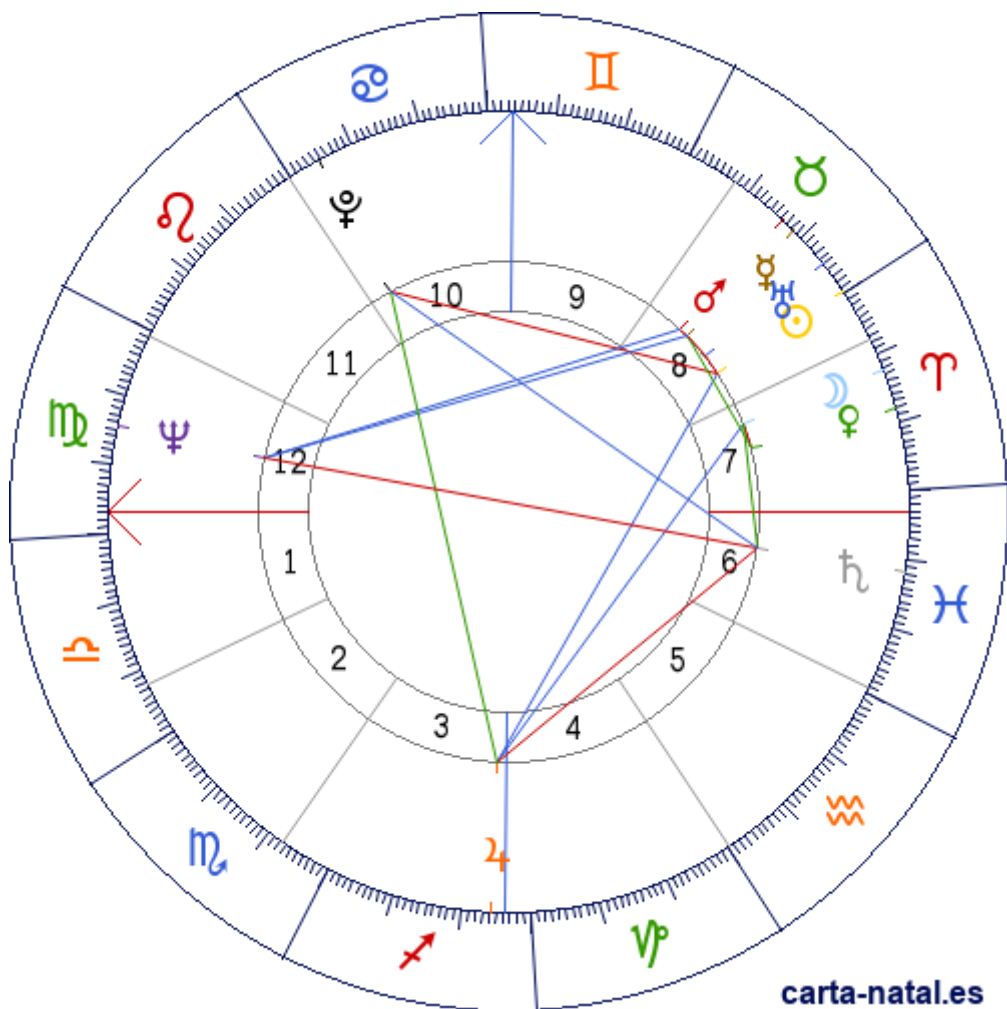

Carta natal

Alfonso de Borbón y Dampierre

20/04/1936 16:00:00 (CET)
20/04/1936 15:00:00 UT

41:53:41N 12:29:02E

Tropical/geocéntrico
Carta eclíptica
Casas: Placidus

ARMC: 86°00'1.25568"

carta-natal.es

Generalidades

Casas (Placidus)

C 1 (AC)	♍	26°51'42"
C 2	♌	22°24'42"
C 3	♍	22°36'33"
C 4	♈	26°19'47"
C 5	♌	00°12'10"
C 6	♊	00°46'07"
C 7	♋	26°51'42"
C 8	♌	22°24'42"
C 9	♍	22°36'33"
C 10 (MC)	♎	26°19'47"
C 11	♏	00°12'10"
C 12	♍	00°46'07"

Planetas

☉	♌	00°20'42"	8
☾	♈	17°31'35"	7
☿	♌	11°31'49"	8
♀	♈	11°47'32"	7
♂	♌	13°43'06"	8
♃	♈	24°16'48" <u>R</u>	3 » 4
♄	♋	18°22'17"	6
♅	♌	05°11'17"	8
♆	♍	14°18'09" <u>R</u>	12
♇	♏	25°11'28"	10

Aspectos

☉	120°	♃	6.06° (S)
☉	0°	♄	4.84° (A)
☉	90°	♀	5.15° (S)
☾	0°	♀	5.73° (S)
☾	120°	♃	6.75° (A)
☾	30°	♄	0.85° (A)
♀	30°	♀	0.26° (A)
♀	0°	♂	2.19° (A)
♀	0°	♄	6.34° (S)
♀	120°	♆	2.77° (A)
♂	120°	♆	0.58° (A)
♃	90°	♄	5.91° (A)
♃	150°	♀	0.91° (S)
♄	180°	♆	4.07° (S)
♄	120°	♀	6.82° (A)