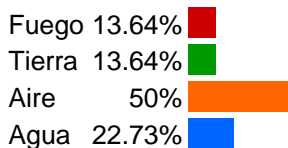

Generalidades

Casas (Placidus)

C 1 (AC)	♂	25°26'0"
C 2	♍	28°24'46"
C 3	♉	04°22'20"
C 4	♊	08°41'20"
C 5	♌	07°50'40"
C 6	♋	02°31'30"
C 7	♋	25°26'0"
C 8	♎	28°24'46"
C 9	♏	04°22'20"
C 10 (MC)	♏	08°41'20"
C 11	♏	07°50'40"
C 12	♏	02°31'30"

Planetas

☉	♏	21°05'33"	10
☽	♉	11°01'26"	3
♀	♏	11°42'57"	10
♀	♏	27°57'21"	10
♂	♏	25°25'39"	9
♃	♉	08°47'44"<u>R</u>	3
♃	♏	24°15'15"	9
♃	♏	01°05'21"	10
♃	♋	08°46'49"<u>R</u>	6
♃	♋	08°37'57"<u>R</u>	6

Aspectos

☉	0°	♀	6.86° (S)
☽	150°	♀	0.69° (A)
☽	0°	♃	2.23° (S)
☽	90°	♃	2.24° (S)
☽	90°	♀	2.39° (S)
♀	120°	♃	2.94° (S)
♀	120°	♀	3.08° (S)
♀	0°	♃	3.13° (A)
♂	0°	♃	1.17° (S)
♂	90°	AC	0.01° (S)
♃	90°	♃	0.02° (A)
♃	90°	♀	0.16° (A)
♃	150°	MC	0.11° (A)
♃	0°	♀	0.15° (A)
♃	120°	MC	0.09° (A)