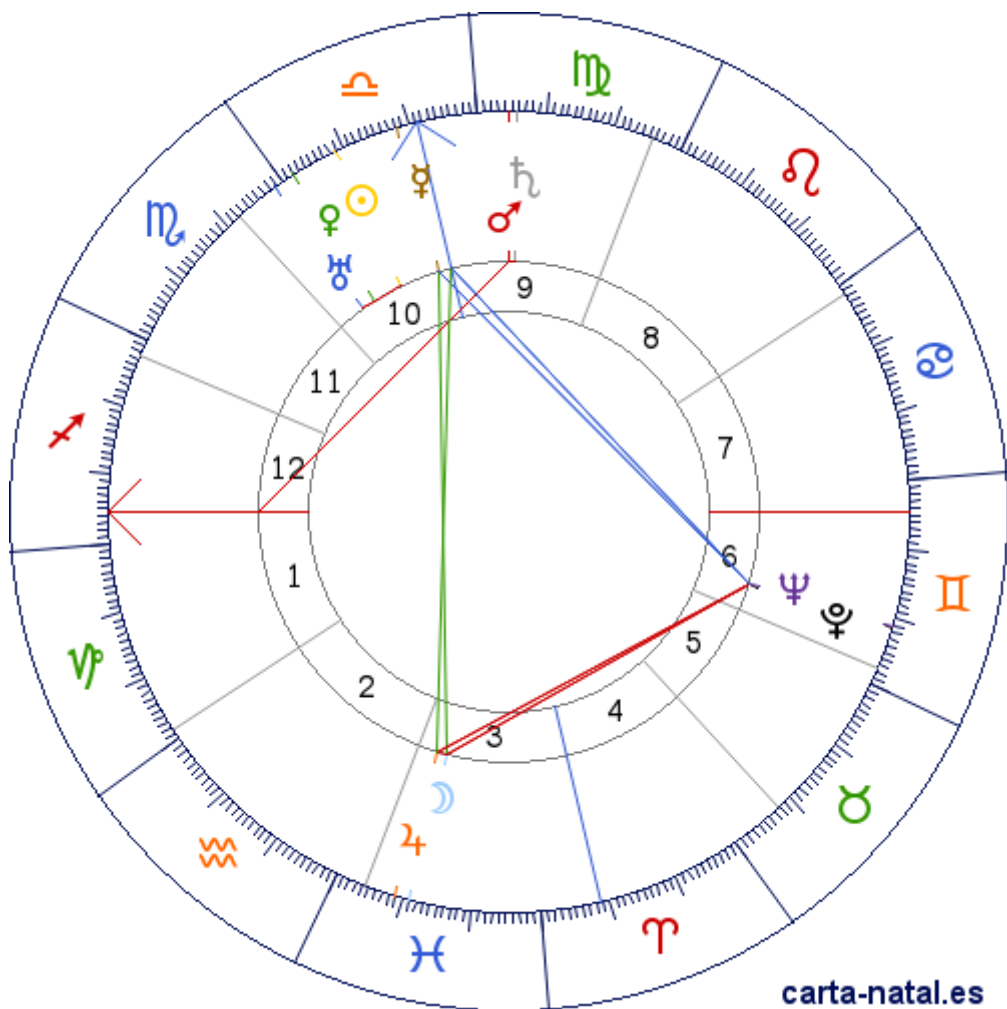

Carta natal

Fortunato Maycotte

14/10/1891 11:00:00 (LMT)

14/10/1891 17:43:56 UT

27:25:00N 100:59:00W

Tropical/geocéntrico

Carta eclíptica

Casas: Placidus

ARMC: 187°58'49.89684"

carta-natal.es

Generalidades

Casas (Placidus)

C 1 (AC)	♂	25°26'0"
C 2	♍	28°24'46"
C 3	♉	04°22'20"
C 4	♊	08°41'20"
C 5	♌	07°50'40"
C 6	♋	02°31'30"
C 7	♋	25°26'0"
C 8	♎	28°24'46"
C 9	♏	04°22'20"
C 10 (MC)	♏	08°41'20"
C 11	♏	07°50'40"
C 12	♏	02°31'30"

Planetas

☉	♏	21°05'33"	10
☽	♉	11°01'26"	3
♀	♏	11°42'57"	10
♀	♏	27°57'21"	10
♂	♏	25°25'39"	9
♃	♉	08°47'44" <u>R</u>	3
♃	♏	24°15'15"	9
♃	♏	01°05'21"	10
♃	♋	08°46'49" <u>R</u>	6
♃	♋	08°37'57" <u>R</u>	6

Aspectos