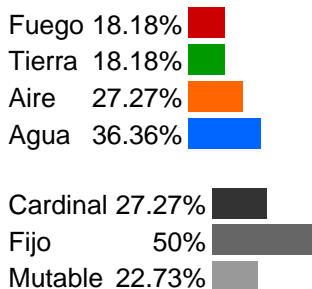

Carta natal

Gordon Lightfoot

17/11/1938 07:00:00 (EST)

17/11/1938 12:00:00 UT

44:36:31N 79:25:14W

Tropical/geocéntrico

Carta eclíptica

Casas: Placidus

ARMC: 156°27'56.17152"

carta-natal.es

Generalidades

Casas (Placidus)

C 1 (AC)	♍	20°23'13"
C 2	♈	20°41'02"
C 3	♏	27°06'04"
C 4	♊	04°36'19"
C 5	♉	06°09'55"
C 6	♌	00°42'43"
C 7	♌	20°23'13"
C 8	♋	20°41'02"
C 9	♎	27°06'04"
C 10 (MC)	♏	04°36'19"
C 11	♏	06°09'55"
C 12	♍	00°42'43"