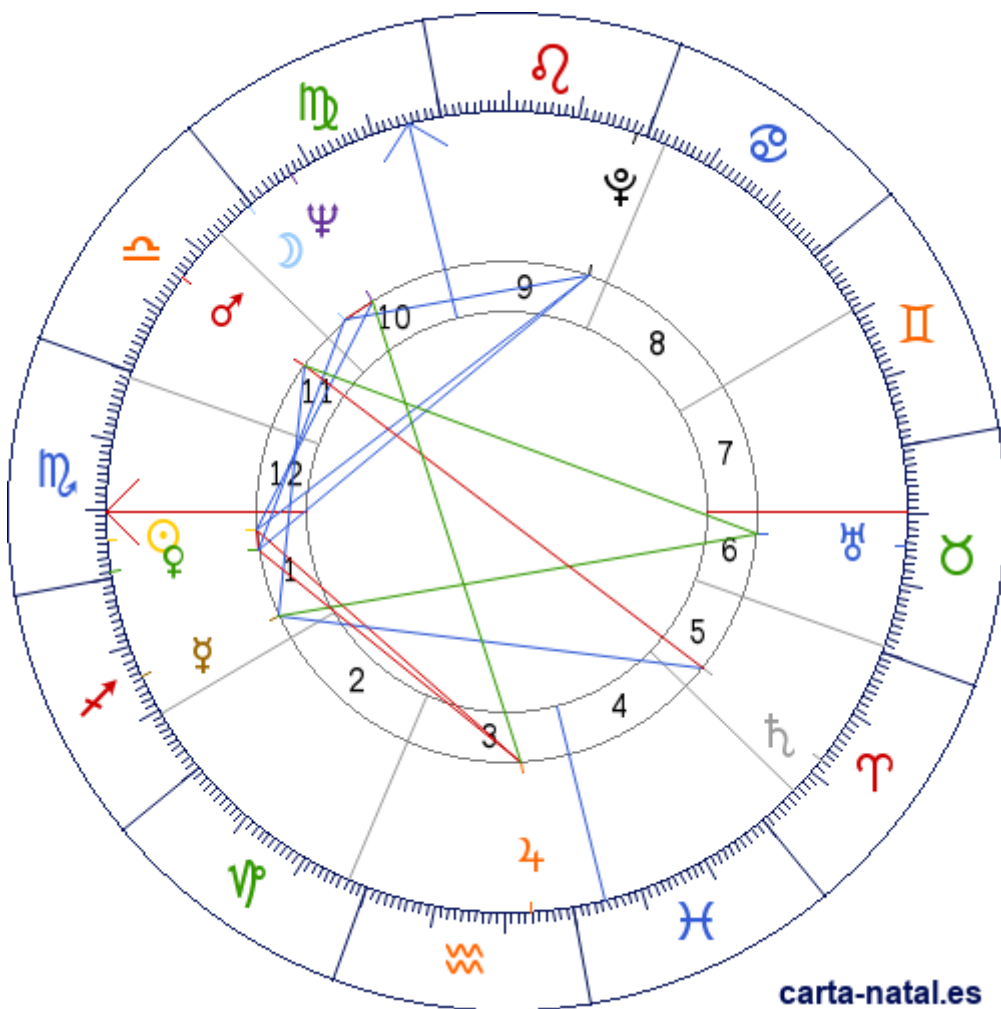

Carta natal

Gordon Lightfoot

17/11/1938 07:00:00 (EST)

17/11/1938 12:00:00 UT

44:36:31N 79:25:14W

Tropical/geocéntrico

Carta eclíptica

Casas: Placidus

ARMC: 156°27'56.17152"

carta-natal.es

Generalidades

Casas (Placidus)

C 1 (AC)	♍	20°23'13"
C 2	♈	20°41'02"
C 3	♏	27°06'04"
C 4	♊	04°36'19"
C 5	♉	06°09'55"
C 6	♌	00°42'43"
C 7	♌	20°23'13"
C 8	♋	20°41'02"
C 9	♎	27°06'04"
C 10 (MC)	♏	04°36'19"
C 11	♏	06°09'55"
C 12	♍	00°42'43"

Planetas

☉	♏	24°28'59"	1
☾	♏	00°31'58"	10
♀	♈	14°44'13"	1
♀	♏	28°56'39" <u>R</u>	1
♂	♏	14°38'18"	11
♃	♎	23°48'07"	3
♅	♏	11°53'24" <u>R</u>	5
♁	♌	15°26'55" <u>R</u>	6
♃	♏	22°55'01"	10
♁	♏	01°27'47" <u>R</u>	9

Aspectos

☉	♀	0°	4.46° (A)
☉	♃	90°	0.68° (S)
☉	♃	60°	1.57° (S)
☉	♁	120°	6.98° (A)
☾	♀	60°	1.59° (S)
☾	♃	0°	7.62° (S)
☾	♁	60°	0.93° (A)
♀	♂	60°	0.1° (S)
♀	♅	120°	2.85° (S)
♀	♁	150°	0.71° (A)
♀	♃	90°	5.14° (A)
♀	♁	120°	2.52° (S)
♂	♅	180°	2.75° (S)
♂	♁	150°	0.81° (A)
♃	♃	150°	0.89° (S)