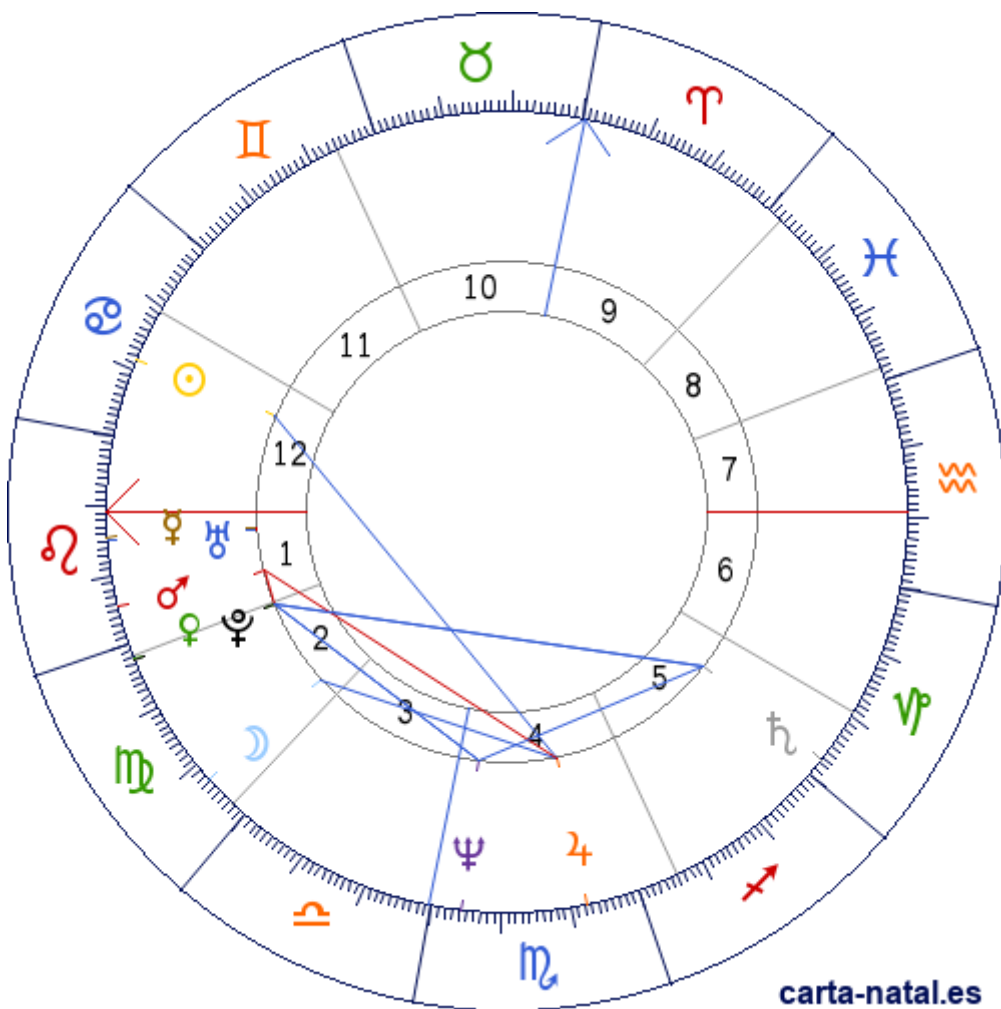

Carta natal

Richie Sambora

11/07/1959 07:33:00 (EDT)

11/07/1959 11:33:00 UT

40:30:24N 74:15:56W

Tropical/geocéntrico

Carta eclíptica

Casas: Placidus

ARMC: 27°37'1.05816"

carta-natal.es

Generalidades

Fuego 45.45%

Tierra 31.82%

Aire 0%

Agua 22.73%

Cardinal 27.27%

♇ ♎ 04°11'37"R 4

♁ ♋ 02°28'17" 2

Aspectos

☉ 120° ♃ 3.82° (A)

☾ 60° ♃ 0.52° (S)

☿ 0° ♆ 0.43° (A)

♀ 0° ♂ 7.9° (S)

♀ 120° ♅ 0.31° (A)