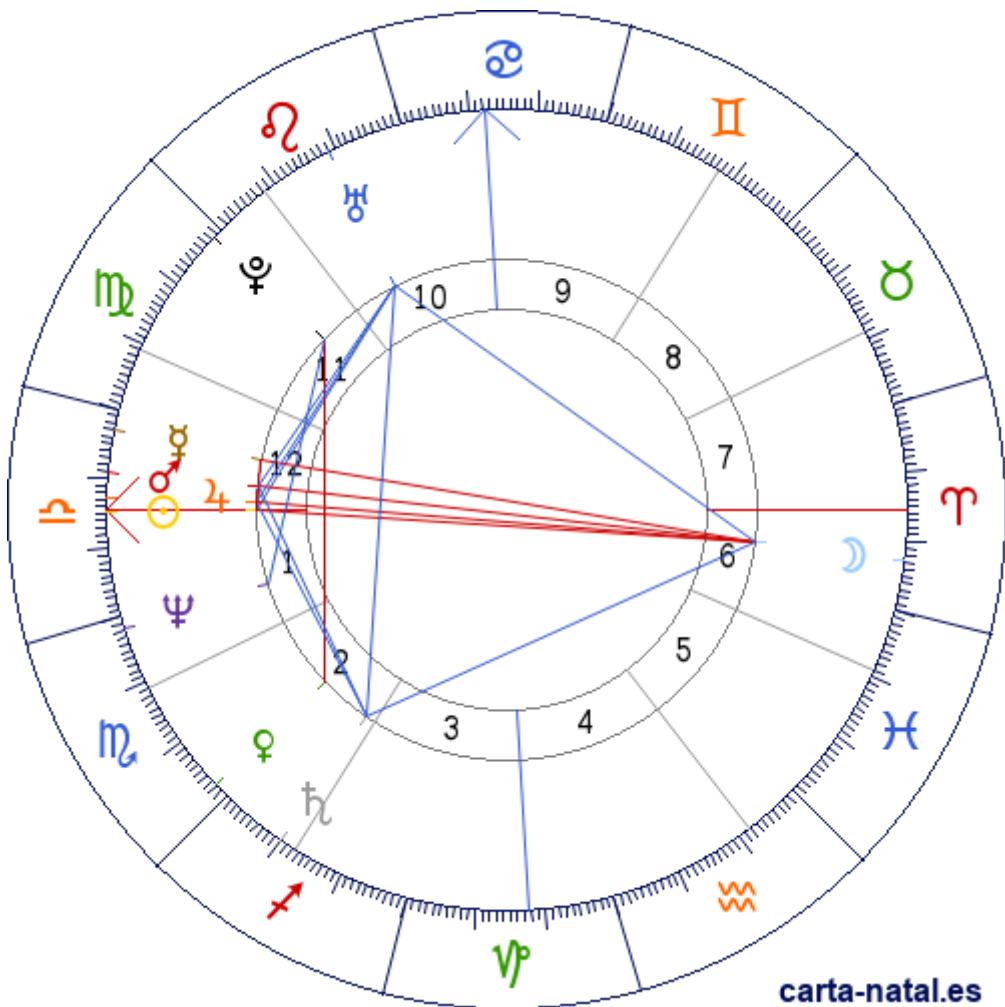

Carta natal

Antonio Cabrini

08/10/1957 06:30:00 (CET)
08/10/1957 05:30:00 UT

45:08:10N 10:01:41E

Tropical/geocéntrico
Carta eclíptica
Casas: Placidus

ARMC: 109°06'49.94856"

carta-natal.es

Generalidades

Casas (Placidus)

C 1 (AC)	♈	14°29'42"
C 2	♉	11°01'33"
C 3	♊	12°28'21"
C 4	♈	17°38'16"
C 5	♎	21°40'44"
C 6	♏	20°48'42"
C 7	♐	14°29'42"
C 8	♑	11°01'33"
C 9	♒	12°28'21"
C 10 (MC)	♓	17°38'16"
C 11	♈	21°40'44"
C 12	♉	20°48'42"

Planetas

☉	♈	14°40'15"	1
☾	♈	07°14'22"	6
☿	♈	03°02'18"	12
♀	♏	27°54'37"	2
♂	♈	09°07'13"	12
♃	♈	12°41'52"	12 » 1
♄	♊	10°11'40"	2 » 3
♅	♏	10°56'47"	10
♆	♏	01°40'46"	1
♇	♏	01°32'21"	11

Aspectos

☉	180°	☾	7.43° (A)
☉	0°	♂	5.55° (S)
☉	0°	♃	1.97° (S)
☉	60°	♅	3.72° (S)
☉	0°	AC	0.18° (A)
☾	180°	♀	4.2° (S)
☾	180°	♂	1.88° (A)
☾	180°	♃	5.46° (A)
☾	120°	♄	2.95° (A)
☾	120°	♅	3.71° (A)
♀	0°	♂	6.08° (A)
♀	90°	♆	3.63° (A)
♂	0°	♃	3.58° (A)
♂	60°	♄	1.07° (A)
♂	60°	♅	1.83° (A)