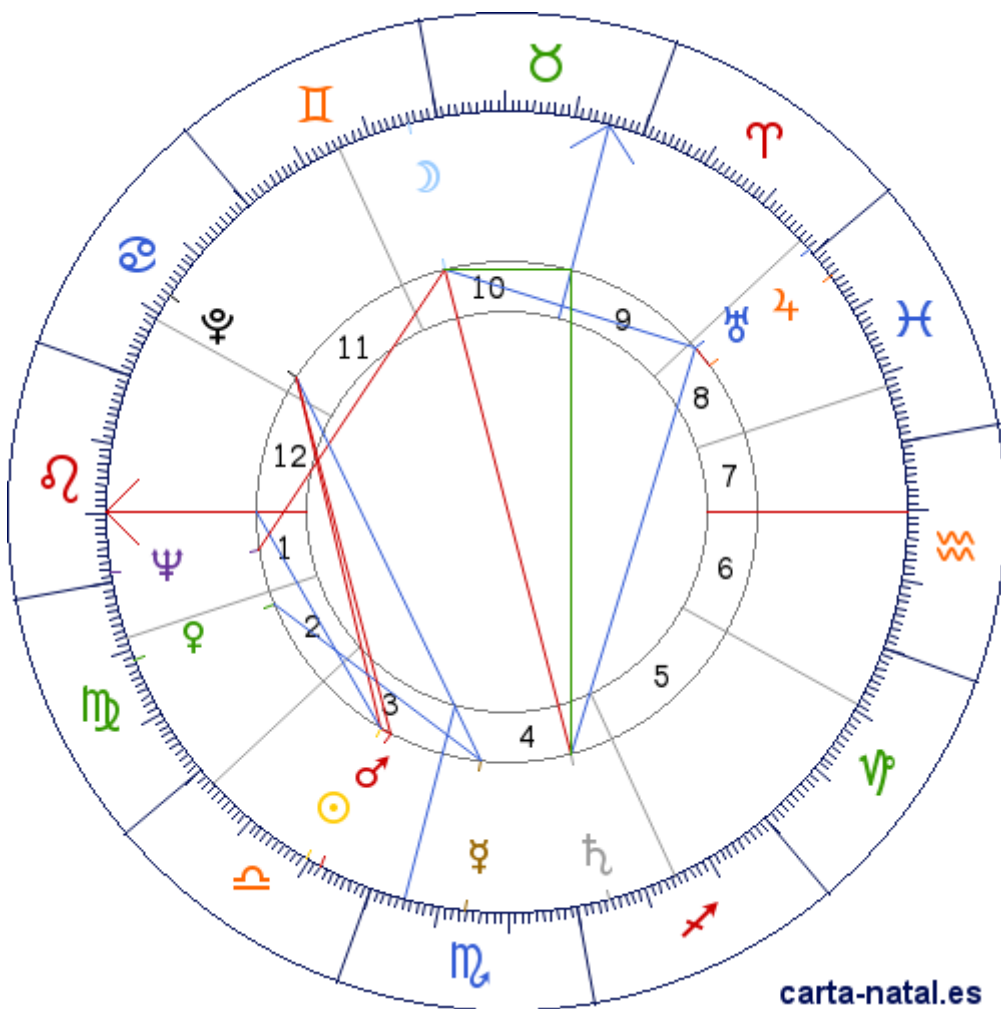

**Carta natal**

**Roger Moore**

14/10/1927 00:45:00 (GMT)

14/10/1927 00:45:00 UT

51:30:31N 00:07:33W

Tropical/geocéntrico

Carta eclíptica

Casas: Placidus

ARMC: 32°41'52.49256"

carta-natal.es

Generalidades

Fuego 27.27%

Tierra 18.18%

Aire 36.36%

Agua 18.18%

Cardinal 31.82%