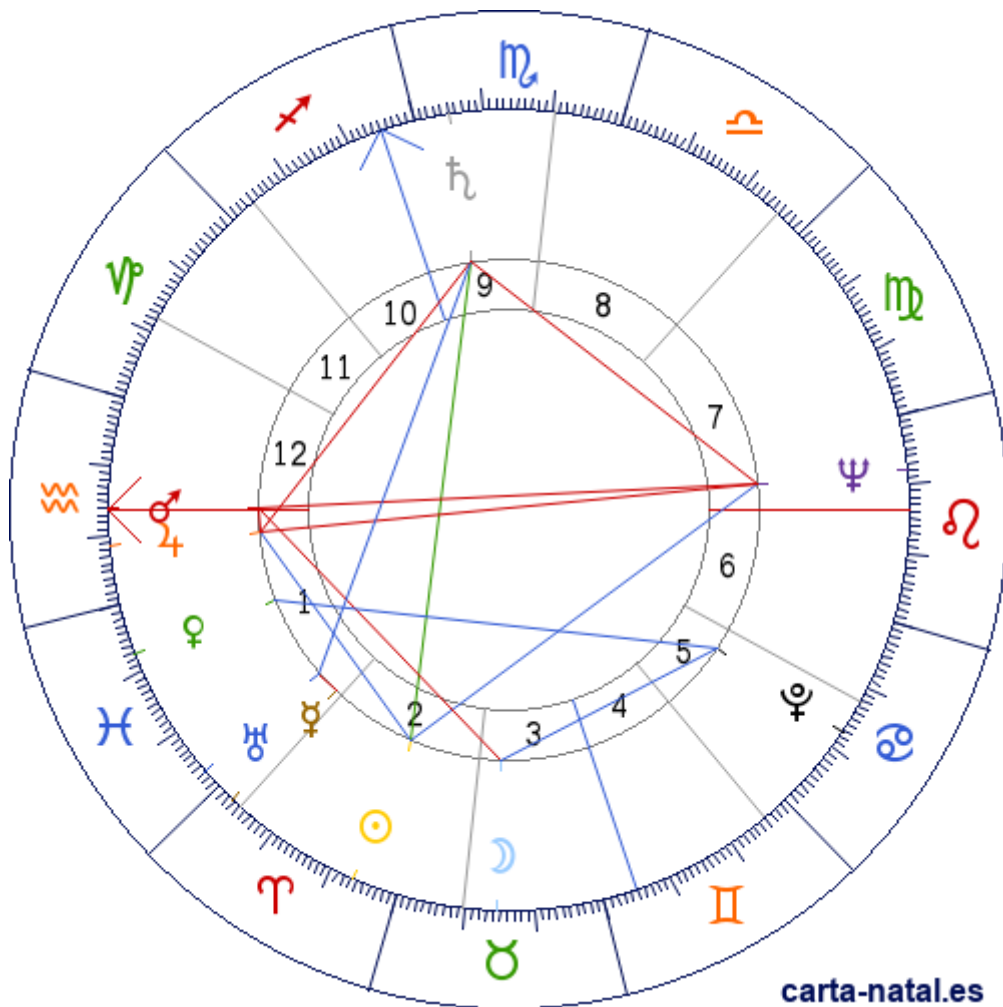

**Carta natal**

**Leopoldo Calvo-Sotelo**

14/04/1926 03:00:00 (WET)

14/04/1926 03:00:00 UT

40:24:59N 03:42:09W

Tropical/geocéntrico

Carta eclíptica

Casas: Placidus

ARMC: 242°49'44.38272"

carta-natal.es

Generalidades

Fuego 36.36%

Tierra 13.64%

Aire 27.27%

Agua 22.73%

Cardinal 27.27%

♄ ♑ 22°05'40"R 7

♁ ♒ 12°38'52" 5

**Aspectos**

☉ 60° ♃ 2.02° (S)

☉ 150° ♅ 1.45° (A)

☉ 120° ♄ 1.32° (S)

☽ 90° ♂ 1.44° (A)

☽ 60° ♁ 1.76° (S)

♅ 90° ♄ 2.78° (A)