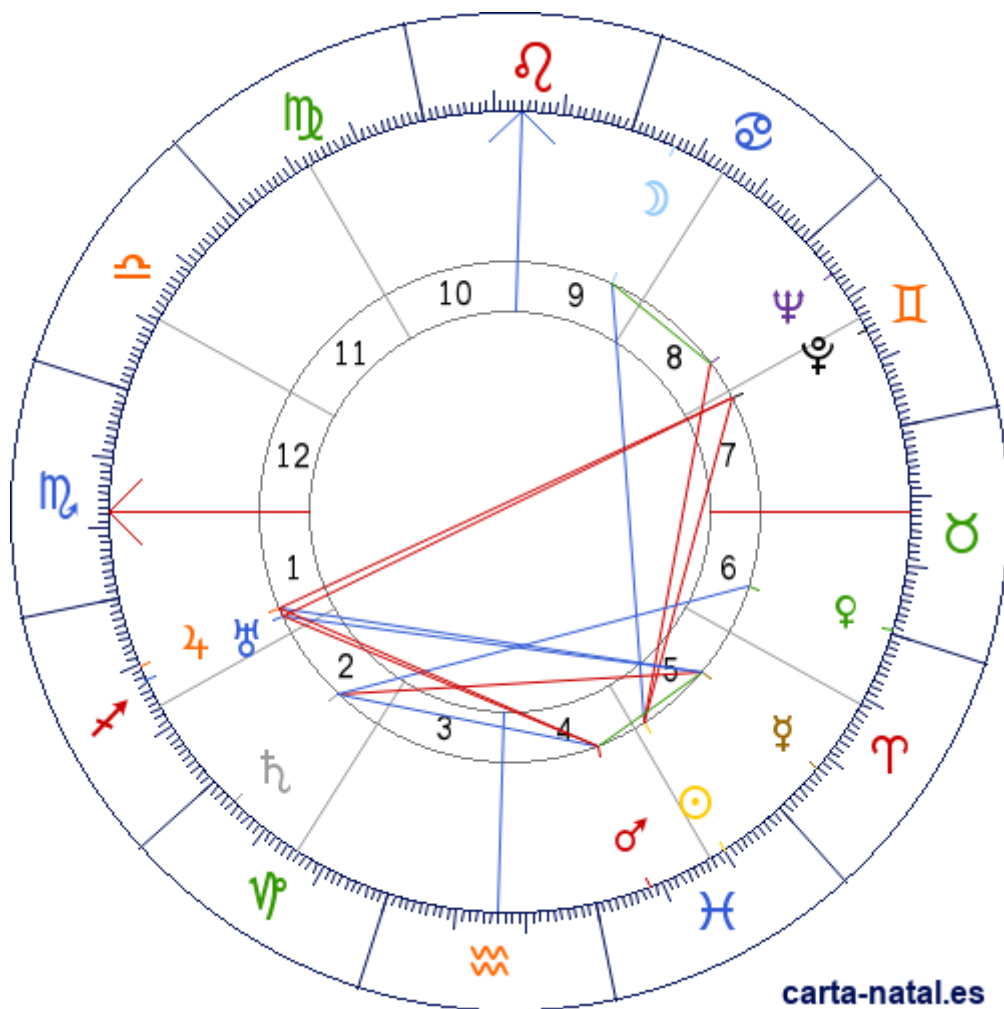

**Carta natal**

**José Uriel Delgado Corrales**

10/03/1900 22:00:00 (SJMT)

11/03/1900 03:36:13 UT

09:56:00N 84:05:00W

Tropical/geocéntrico

Carta eclíptica

Casas: Placidus

ARMC: 138°19'0.61896"

Generalidades

**Casas (Placidus)**

C 1 (AC)	♌	17°41'29"
C 2	♈	16°39'27"
C 3	♎	15°36'00"
C 4	♏	15°51'15"
C 5	♋	17°36'28"
C 6	♌	18°54'37"
C 7	♏	17°41'29"
C 8	♎	16°39'27"
C 9	♌	15°36'00"
C 10 (MC)	♏	15°51'15"
C 11	♎	17°36'28"
C 12	♌	18°54'37"

**Planetas**

☉	♋	20°07'54"	5
☾	♌	23°27'01"	9
♃	♌	07°47'10"	5
♅	♌	00°27'41"	6
♁	♋	08°03'26"	4
♄	♈	10°26'02"	1
♁	♎	04°05'34"	2
♆	♈	12°27'46"	1
♁	♎	24°13'08"	8
♁	♎	14°43'13"	7 » 8

**Aspectos**

☉	120°	☾	3.32° (S)
☉	90°	♁	4.09° (A)
☉	90°	♁	5.41° (S)
☾	30°	♁	0.77° (A)
♁	30°	♁	0.27° (S)
♁	120°	♄	2.65° (A)
♁	90°	♁	3.69° (S)
♁	120°	♆	4.68° (A)
♁	120°	♁	3.63° (A)
♁	90°	♄	2.38° (A)
♁	60°	♁	3.96° (S)
♁	90°	♆	4.41° (A)
♄	0°	♆	2.03° (A)
♄	180°	♁	4.29° (A)
♆	180°	♁	2.26° (A)