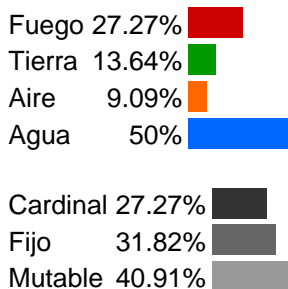

**Carta natal**

**José Uriel Delgado Corrales**

10/03/1900 22:00:00 (SJMT)

11/03/1900 03:36:13 UT

09:56:00N 84:05:00W

Tropical/geocéntrico

Carta eclíptica

Casas: Placidus

ARMC: 138°19'0.61896"

Generalidades

**Casas (Placidus)**

C 1 (AC)	♌	17°41'29"
C 2	♈	16°39'27"
C 3	♎	15°36'00"
C 4	♏	15°51'15"
C 5	♋	17°36'28"
C 6	♌	18°54'37"
C 7	♏	17°41'29"
C 8	♎	16°39'27"
C 9	♌	15°36'00"
C 10 (MC)	♏	15°51'15"
C 11	♎	17°36'28"
C 12	♌	18°54'37"

**Planetas**

☉	♋	20°07'54"	5
☾	♌	23°27'01"	9
♃	♌	07°47'10"	5
♅	♌	00°27'41"	6
♁	♋	08°03'26"	4
♄	♈	10°26'02"	1
♁	♎	04°05'34"	2
♆	♈	12°27'46"	1
♁	♎	24°13'08"	8
♁	♎	14°43'13"	7 » 8

**Aspectos**

☉	120°	☾	3.32° (S)
☉	90°	♁	4.09° (A)
☉	90°	♁	5.41° (S)
☾	30°	♁	0.77° (A)
♁	30°	♁	0.27° (S)
♁	120°	♄	2.65° (A)
♁	90°	♁	3.69° (S)
♁	120°	♆	4.68° (A)
♁	120°	♁	3.63° (A)
♁	90°	♄	2.38° (A)
♁	60°	♁	3.96° (S)
♁	90°	♆	4.41° (A)
♄	0°	♆	2.03° (A)
♄	180°	♁	4.29° (A)
♆	180°	♁	2.26° (A)