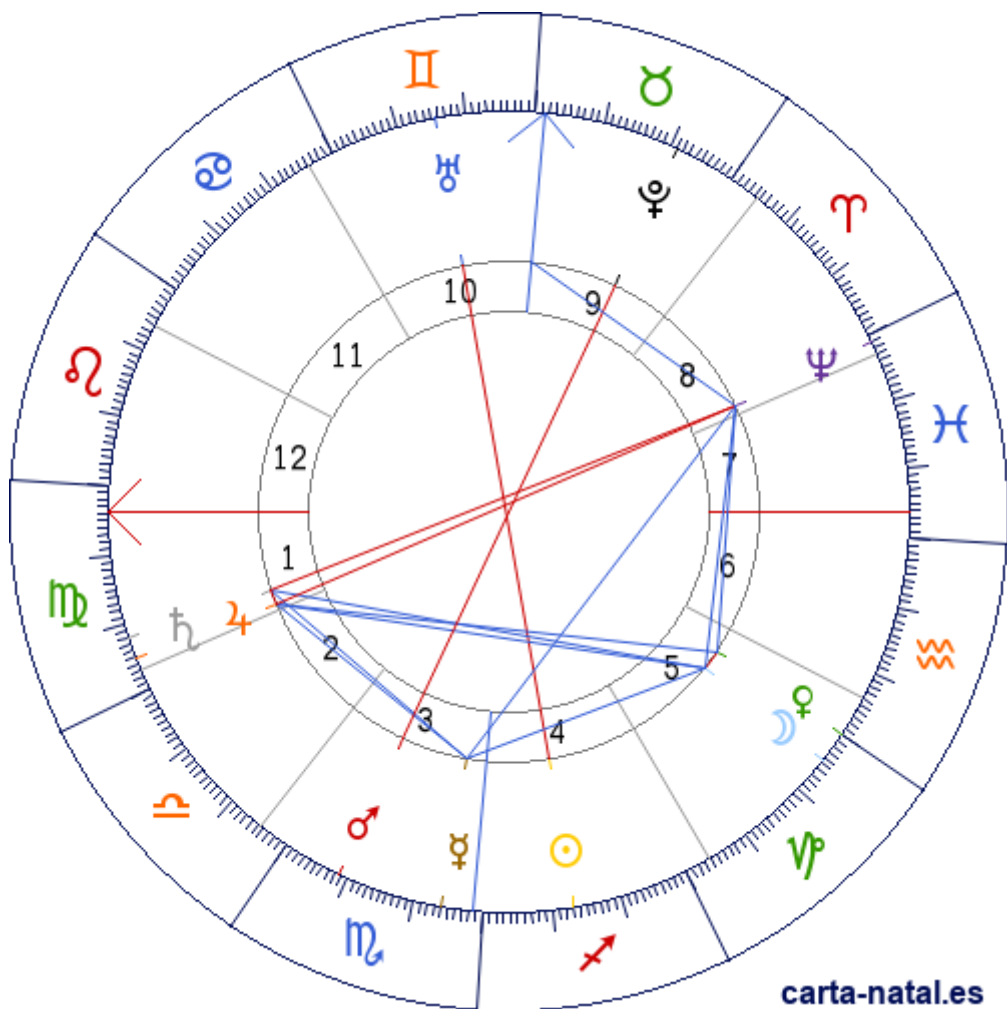

Carta natal

Lillian Russell

04/12/1861 22:50:00 (LMT)

05/12/1861 04:50:45 UT

41:50:40N 90:11:19W

Tropical/geocéntrico

Carta eclíptica

Casas: Placidus

ARMC: 56°28'26.20884"

carta-natal.es

Generalidades

Casas (Placidus)

C 1 (AC)	♍	03°46'29"
C 2	♍	26°56'51"
C 3	♋	25°21'46"
C 4	♌	28°42'34"
C 5	♍	03°44'24"
C 6	♎	05°55'54"
C 7	♏	03°46'29"
C 8	♏	26°56'51"
C 9	♍	25°21'46"
C 10 (MC)	♌	28°42'34"
C 11	♋	03°44'24"
C 12	♊	05°55'54"

Planetas

☉	♌	13°05'58"	4
☽	♍	25°22'19"	5
♀	♌	23°53'37"	3
♀	♍	29°59'29"	5
♂	♌	08°37'12"	3
♃	♍	25°16'50"	1 » 2
♄	♍	21°59'10"	1
♁	♋	14°22'09" <u>R</u>	10
♂	♏	28°50'25" <u>R</u>	8
♀	♌	08°51'59" <u>R</u>	9

Aspectos

☉	180°	♁	1.27° (A)
☽	60°	♀	1.48° (S)
☽	0°	♀	4.62° (A)
☽	120°	♃	0.09° (S)
☽	120°	♄	3.39° (S)
☽	60°	♂	3.47° (A)
♀	60°	♃	1.39° (A)
♀	60°	♄	1.91° (S)
♀	120°	♂	4.95° (A)
♀	120°	♃	4.71° (S)
♀	60°	♂	1.15° (S)
♂	180°	♀	0.25° (A)
♃	0°	♄	3.29° (S)
♃	180°	♂	3.56° (A)
♄	180°	♂	6.85° (A)