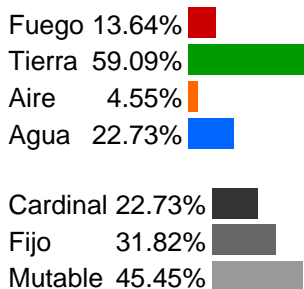

Carta natal

Lillian Russell

04/12/1861 22:50:00 (LMT)

05/12/1861 04:50:45 UT

41:50:40N 90:11:19W

Tropical/geocéntrico

Carta eclíptica

Casas: Placidus

ARMC: 56°28'26.20884"

carta-natal.es

Generalidades

Casas (Placidus)

C 1 (AC)	♍	03°46'29"
C 2	♍	26°56'51"
C 3	♋	25°21'46"
C 4	♌	28°42'34"
C 5	♍	03°44'24"
C 6	♎	05°55'54"
C 7	♏	03°46'29"
C 8	♏	26°56'51"
C 9	♍	25°21'46"
C 10 (MC)	♌	28°42'34"
C 11	♋	03°44'24"
C 12	♊	05°55'54"

Planetas

☉	♌	13°05'58"	4
☽	♍	25°22'19"	5
♀	♌	23°53'37"	3
♀	♍	29°59'29"	5
♂	♌	08°37'12"	3
♃	♍	25°16'50"	1 » 2
♄	♍	21°59'10"	1
♁	♋	14°22'09" <u>R</u>	10
♂	♏	28°50'25" <u>R</u>	8
♀	♌	08°51'59" <u>R</u>	9

Aspectos