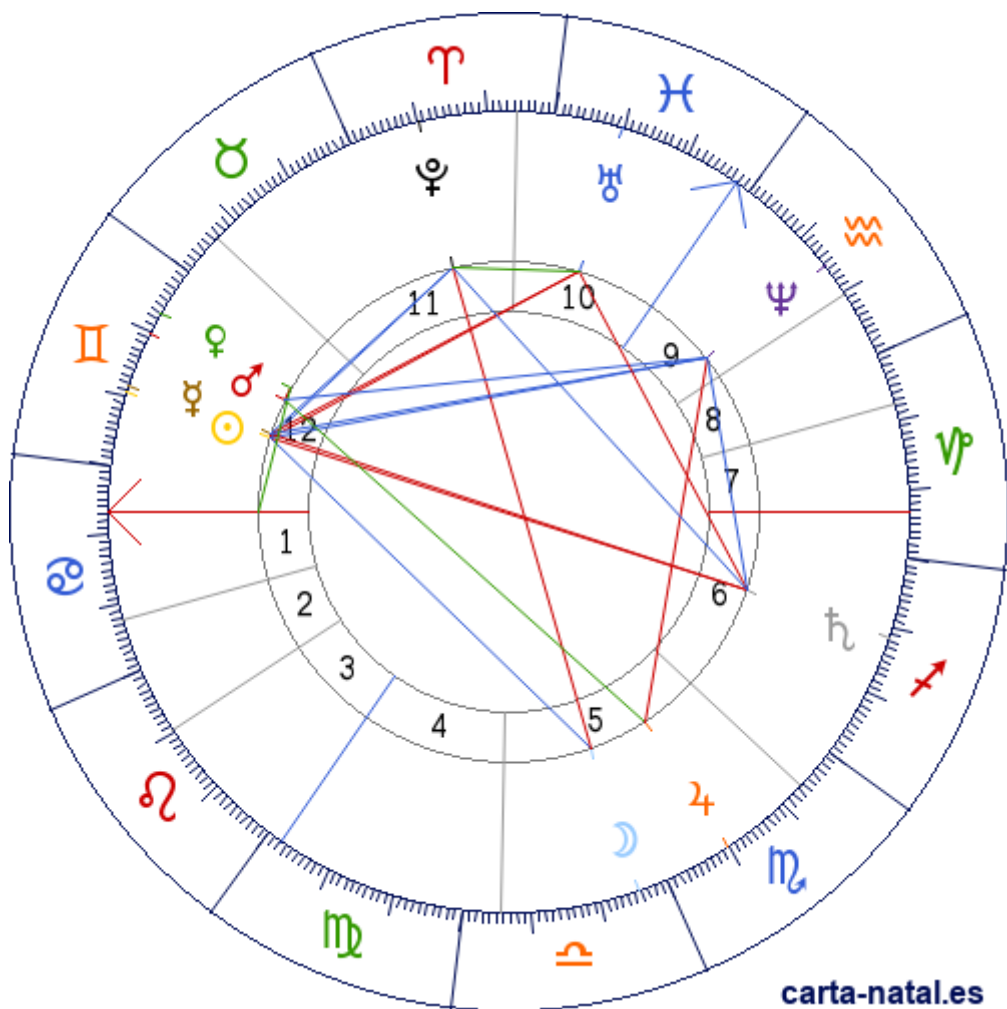

**Carta natal**

**Henry Morton Stanley**

10/06/1840 05:02:00 (LMT)

10/06/1840 05:19:13 UT

51:51:20N 04:18:19W

Tropical/geocéntrico

Carta eclíptica

Casas: Placidus

ARMC: 334°05'4.26696"

carta-natal.es

Generalidades

**Casas (Placidus)**

C 1 (AC)	♈	06°43'28"
C 2	♉	22°27'23"
C 3	♊	09°42'04"
C 4	♋	02°05'23"
C 5	♌	05°27'16"
C 6	♍	23°26'54"
C 7	♎	06°43'28"
C 8	♏	22°27'23"
C 9	♐	09°42'04"
C 10 (MC)	♑	02°05'23"
C 11	♒	05°27'16"
C 12	♓	23°26'54"

**Planetas**

♁	♈	19°19'35"	12
☾	♌	25°38'22"	5
☿	♈	18°28'30"	12
♀	♈	07°01'41"	12
♂	♈	10°14'00"	12
♃	♋	09°53'43" <u>R</u>	5
♄	♌	18°23'05" <u>R</u>	6
♅	♈	20°17'01"	10
♆	♏	14°41'16" <u>R</u>	9
♇	♈	19°40'38"	11

♃	90°	♁	4.79° (S)
♅	90°	♁	1.9° (S)
♅	60°	♁	3.7° (A)
♅	120°	♁	1.29° (S)
♁	30°	♁	0.61° (A)