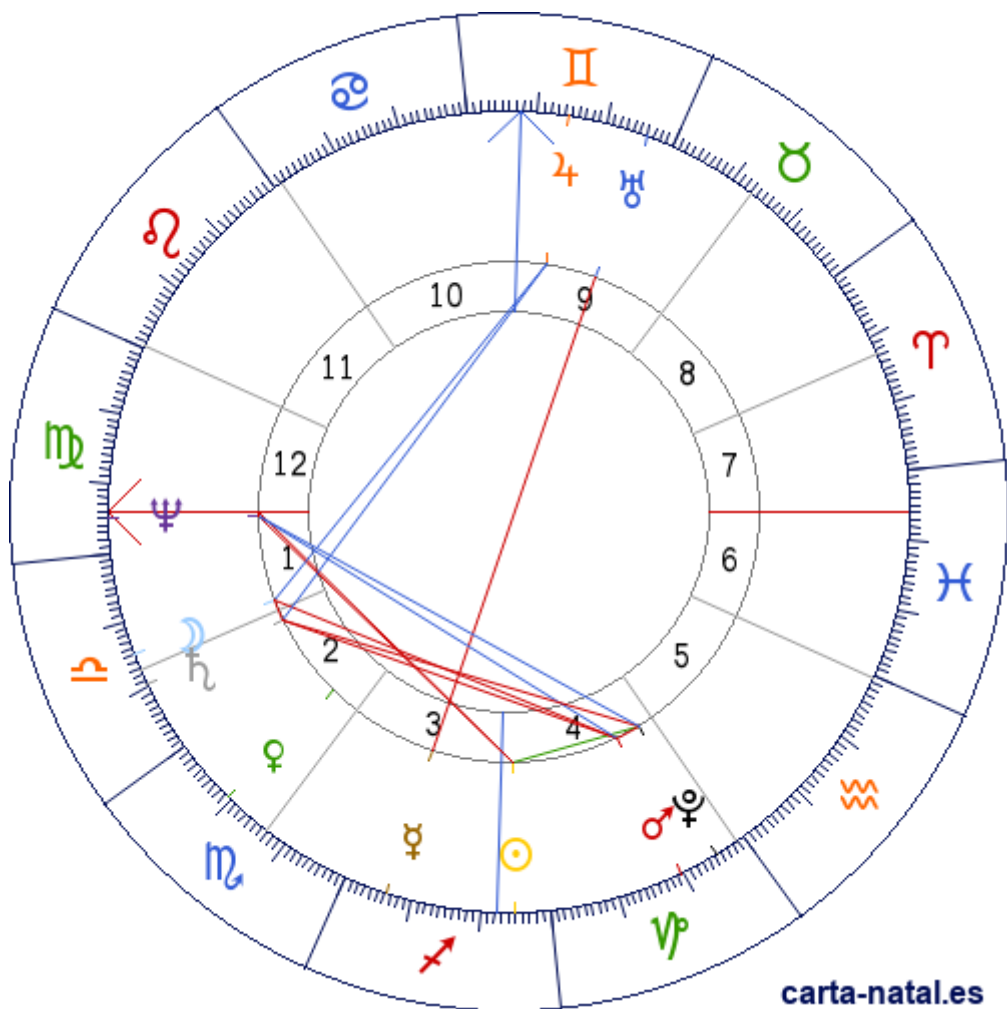

Carta natal

Jane Austen

16/12/1775 23:45:00 (LMT)

16/12/1775 23:49:52 UT

51:13:48N 01:13:05W

Tropical/geocéntrico

Carta eclíptica

Casas: Placidus

ARMC: 81°39'32.78196"

carta-natal.es

Generalidades

Casas (Placidus)

C 1 (AC)	♍	24°05'55"
C 2	♋	17°19'01"
C 3	♌	16°44'32"
C 4	♈	22°20'25"
C 5	♍	28°44'24"
C 6	♎	29°28'31"
C 7	♏	24°05'55"
C 8	♐	17°19'01"
C 9	♑	16°44'32"
C 10 (MC)	♈	22°20'25"
C 11	♉	28°44'24"
C 12	♊	29°28'31"

Planetas

☉	♈	24°57'15"	4
☾	♋	14°55'37"	1 » 2
♀	♈	06°11'49"	3
♀	♌	09°29'57"	2
♂	♍	19°33'53"	4
♃	♈	15°30'42"R	9
♃	♋	19°36'14"	2
♃	♈	03°50'31"R	9
♃	♌	24°53'25"	1
♃	♍	25°21'32"	4 » 5

Aspectos

☉	90°	♃	0.06° (S)
☉	30°	♃	0.4° (A)
☉	90°	AC	0.86° (A)
☾	90°	♂	4.64° (A)
☾	120°	♃	0.58° (A)
☾	0°	♃	4.68° (A)
♀	180°	♃	2.35° (S)
♂	90°	♃	0.04° (A)
♂	120°	♃	5.33° (A)
♂	0°	♃	5.79° (A)
♃	120°	♃	4.09° (S)
♃	90°	♃	5.75° (A)
♃	120°	♃	0.47° (S)
♃	0°	AC	0.79° (A)