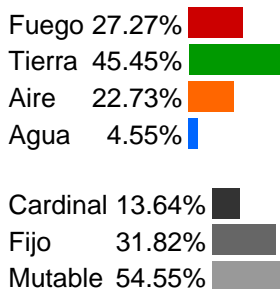

Carta natal

Papa Urbano VII

14/08/1521 07:18:00 (LMT)
14/08/1521 06:28:04 UT GREG

41:53:41N 12:29:02E

Tropical/geocéntrico
Carta eclíptica
Casas: Placidus

ARMC: 71°29'35.87928"

carta-natal.es

Generalidades

Casas (Placidus)

| | | |
|-----------|---|-----------|
| C 1 (AC) | ♈ | 15°30'01" |
| C 2 | ♉ | 09°56'16" |
| C 3 | ♊ | 09°22'50" |
| C 4 | ♋ | 12°56'09" |
| C 5 | ♌ | 17°15'51" |
| C 6 | ♍ | 18°31'39" |
| C 7 | ♎ | 15°30'01" |
| C 8 | ♏ | 09°56'16" |
| C 9 | ♐ | 09°22'50" |
| C 10 (MC) | ♑ | 12°56'09" |
| C 11 | ♒ | 17°15'51" |
| C 12 | ♓ | 18°31'39" |

Planetas

| | | | |
|---|---|--------------------|--------|
| ☉ | ♋ | 20°37'07" | 12 |
| ☽ | ♋ | 11°48'33" | 12 » 1 |
| ☿ | ♋ | 04°02'59" | 12 |
| ♀ | ♋ | 20°06'12" <u>R</u> | 12 |
| ♁ | ♋ | 07°52'57" | 1 » 2 |
| ♃ | ♋ | 13°43'28" <u>E</u> | 4 |
| ♅ | ♋ | 11°13'30" <u>R</u> | 5 |
| ♆ | ♋ | 24°51'39" | 9 |
| ♇ | ♋ | 02°32'02" <u>R</u> | 6 |
| ♁ | ♋ | 09°37'19" <u>R</u> | 4 |