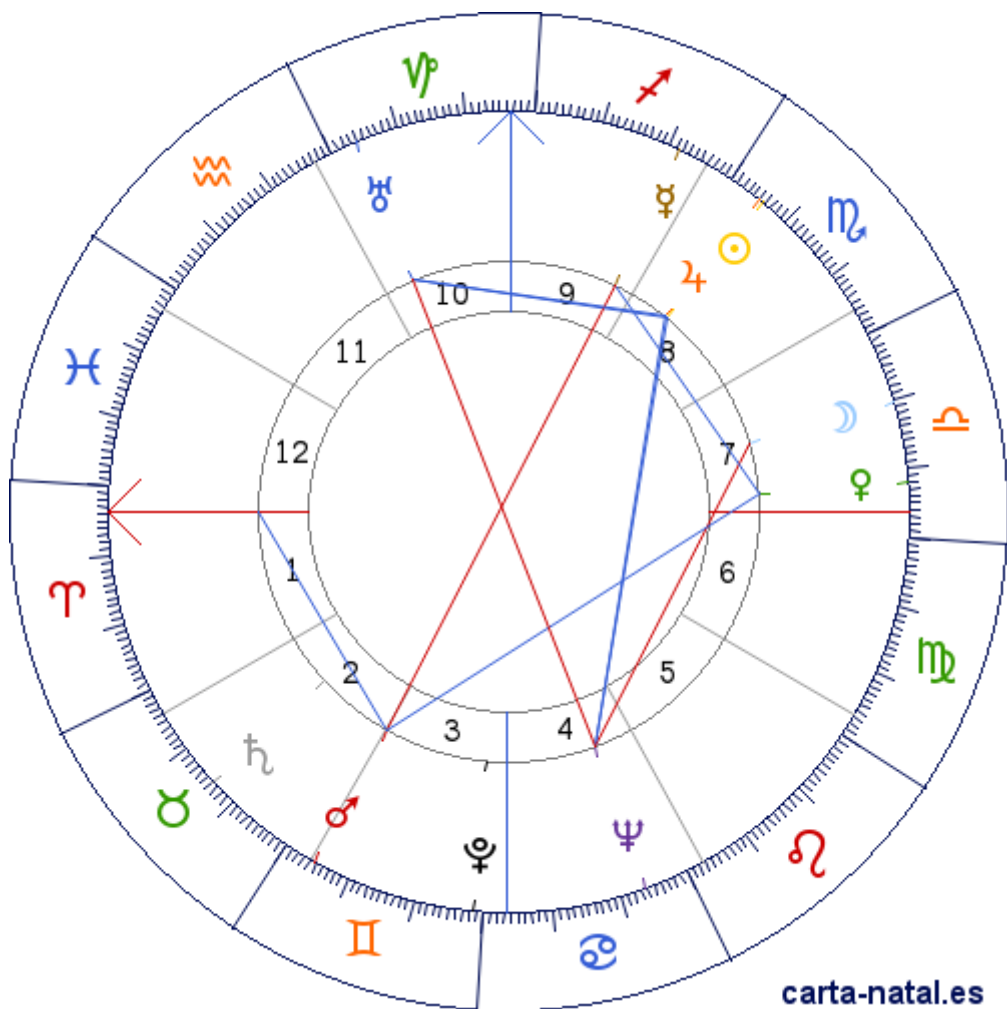

Carta natal

Alfredo Adhemar Montagne Sánchez

17/11/1911 14:40:00 (/05)

17/11/1911 19:40:00 UT

12:02:35S 77:01:42W

Tropical/geocéntrico

Carta eclíptica

Casas: Placidus

ARMC: 273°42'48.08592"

carta-natal.es

Generalidades

Fuego 22.73%

Tierra 18.18%

Aire 36.36%

Agua 22.73%

Cardinal 54.55%

♃ ♋ 23°40'46"R 4

♁ ♊ 28°35'32"R 3

Aspectos

☉ 0° ♃ 0.65° (A)

☉ 60° ♁ 1.82° (A)

☉ 120° ♃ 0.67° (S)

☾ 90° ♃ 4.07° (A)

♀ 60° ♀ 0.59° (S)