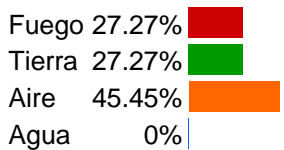

Generalidades

Casas (Placidus)

C 1 (AC)	♌	29°38'01"
C 2	♍	04°05'51"
C 3	♎	12°10'59"
C 4	♏	04°15'00"
C 5	♐	21°03'10"
C 6	♑	07°28'16"
C 7	♒	29°38'01"
C 8	♓	04°05'51"
C 9	♈	12°10'59"
C 10 (MC)	♉	04°15'00"
C 11	♊	21°03'10"
C 12	♋	07°28'16"

Planetas

☉	♐	22°51'19"	5
☾	♌	19°46'59"	1
☿	♏	03°56'55"	3 » 4
♀	♎	13°21'25"	3
♂	♒	12°02'08"	7
♃	♓	24°18'24"<u>R</u>	11
♄	♈	23°44'14"<u>R</u>	8
♅	♏	29°12'48"	5
♆	♍	10°20'59"	2
♇	♎	13°37'22"	3

Aspectos

☉	120°	☾	3.07° (A)
☉	180°	♃	1.45° (A)
☉	120°	♄	0.88° (A)
☉	0°	♅	6.36° (A)
☾	180°	♂	7.75° (S)
☾	120°	♄	3.95° (A)
♀	180°	MC	0.3° (S)
♀	90°	♂	1.32° (A)
♀	0°	♀	0.27° (A)
♂	120°	♆	1.69° (S)
♂	90°	♀	1.59° (A)
♃	60°	♄	0.57° (A)
♃	180°	♅	4.91° (S)
♄	120°	♅	5.48° (S)
♅	150°	AC	0.42° (S)