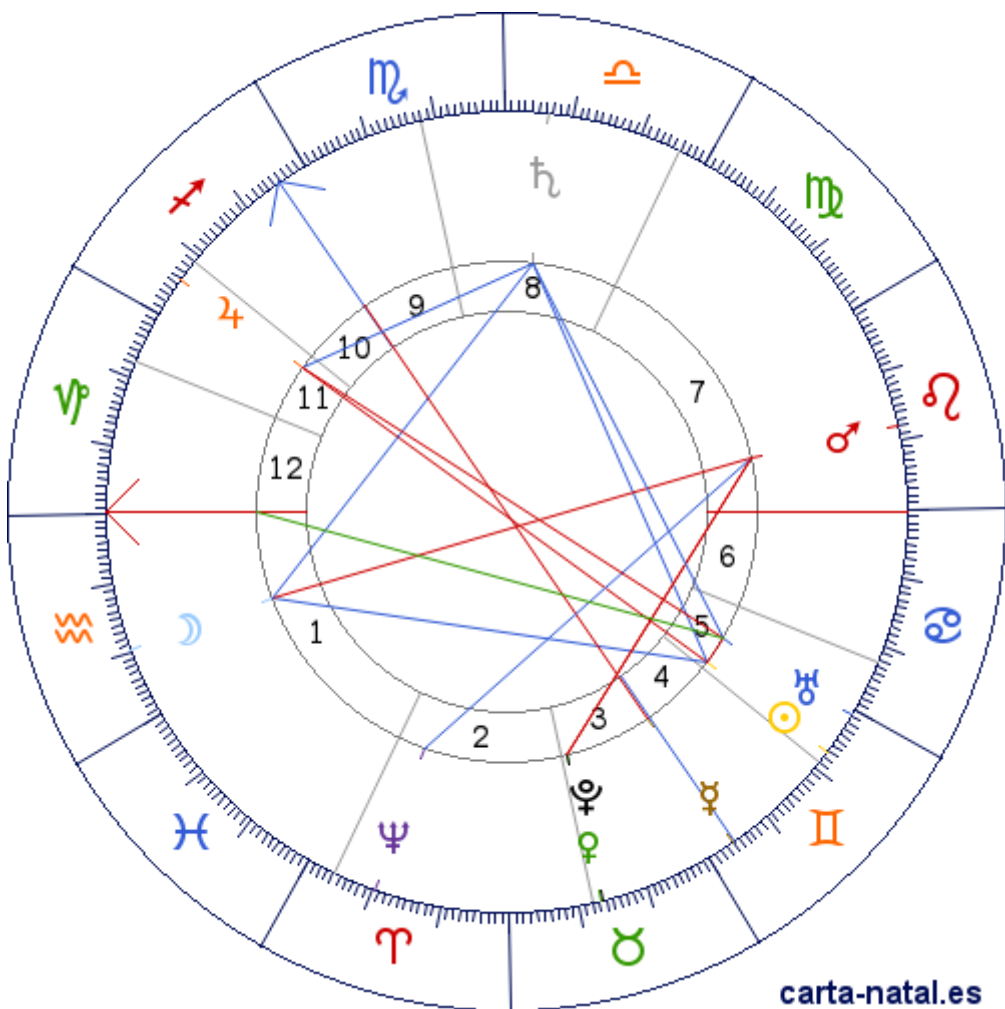

**Carta natal**

**William Butler Yeats**

13/06/1865 22:40:00 (LMT)

13/06/1865 23:05:27 UT

53:58:17N 06:21:43W

Tropical/geocéntrico

Carta eclíptica

Casas: Placidus

ARMC: 242°15'55.17288"

carta-natal.es

Generalidades

**Casas (Placidus)**

C 1 (AC)	♌	29°38'01"
C 2	♍	04°05'51"
C 3	♎	12°10'59"
C 4	♏	04°15'00"
C 5	♐	21°03'10"
C 6	♑	07°28'16"
C 7	♒	29°38'01"
C 8	♓	04°05'51"
C 9	♈	12°10'59"
C 10 (MC)	♉	04°15'00"
C 11	♊	21°03'10"
C 12	♋	07°28'16"

**Planetas**

☉	♐	22°51'19"	5
☾	♌	19°46'59"	1
☿	♏	03°56'55"	3 » 4
♀	♎	13°21'25"	3
♂	♒	12°02'08"	7
♃	♓	24°18'24" <u>R</u>	11
♄	♈	23°44'14" <u>R</u>	8
♅	♏	29°12'48"	5
♆	♍	10°20'59"	2
♇	♎	13°37'22"	3

**Aspectos**

☉	120°	☾	3.07° (A)
☉	180°	♃	1.45° (A)
☉	120°	♄	0.88° (A)
☉	0°	♅	6.36° (A)
☾	180°	♂	7.75° (S)
☾	120°	♄	3.95° (A)
♀	180°	MC	0.3° (S)
♀	90°	♂	1.32° (A)
♀	0°	♀	0.27° (A)
♂	120°	♆	1.69° (S)
♂	90°	♀	1.59° (A)
♃	60°	♄	0.57° (A)
♃	180°	♅	4.91° (S)
♄	120°	♅	5.48° (S)
♅	150°	AC	0.42° (S)