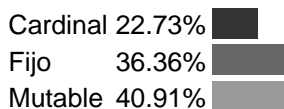

Generalidades

Casas (Placidus)

C 1 (AC)	♌	29°38'01"
C 2	♍	04°05'51"
C 3	♎	12°10'59"
C 4	♏	04°15'00"
C 5	♐	21°03'10"
C 6	♑	07°28'16"
C 7	♒	29°38'01"
C 8	♓	04°05'51"
C 9	♈	12°10'59"
C 10 (MC)	♉	04°15'00"
C 11	♊	21°03'10"
C 12	♋	07°28'16"

Planetas

☉	♐	22°51'19"	5
☾	♌	19°46'59"	1
☿	♏	03°56'55"	3 » 4
♀	♎	13°21'25"	3
♂	♒	12°02'08"	7
♃	♓	24°18'24"<u>R</u>	11
♄	♈	23°44'14"<u>R</u>	8
♅	♏	29°12'48"	5
♆	♍	10°20'59"	2
♇	♎	13°37'22"	3

Aspectos

☉	120°	☾	3.07° (A)
☉	180°	♃	1.45° (A)
☉	120°	♄	0.88° (A)
☉	0°	♅	6.36° (A)
☾	180°	♂	7.75° (S)
☾	120°	♄	3.95° (A)
♀	180°	MC	0.3° (S)
♀	90°	♂	1.32° (A)
♀	0°	♀	0.27° (A)
♂	120°	♆	1.69° (S)
♂	90°	♀	1.59° (A)
♃	60°	♄	0.57° (A)
♃	180°	♅	4.91° (S)
♄	120°	♅	5.48° (S)
♅	150°	AC	0.42° (S)