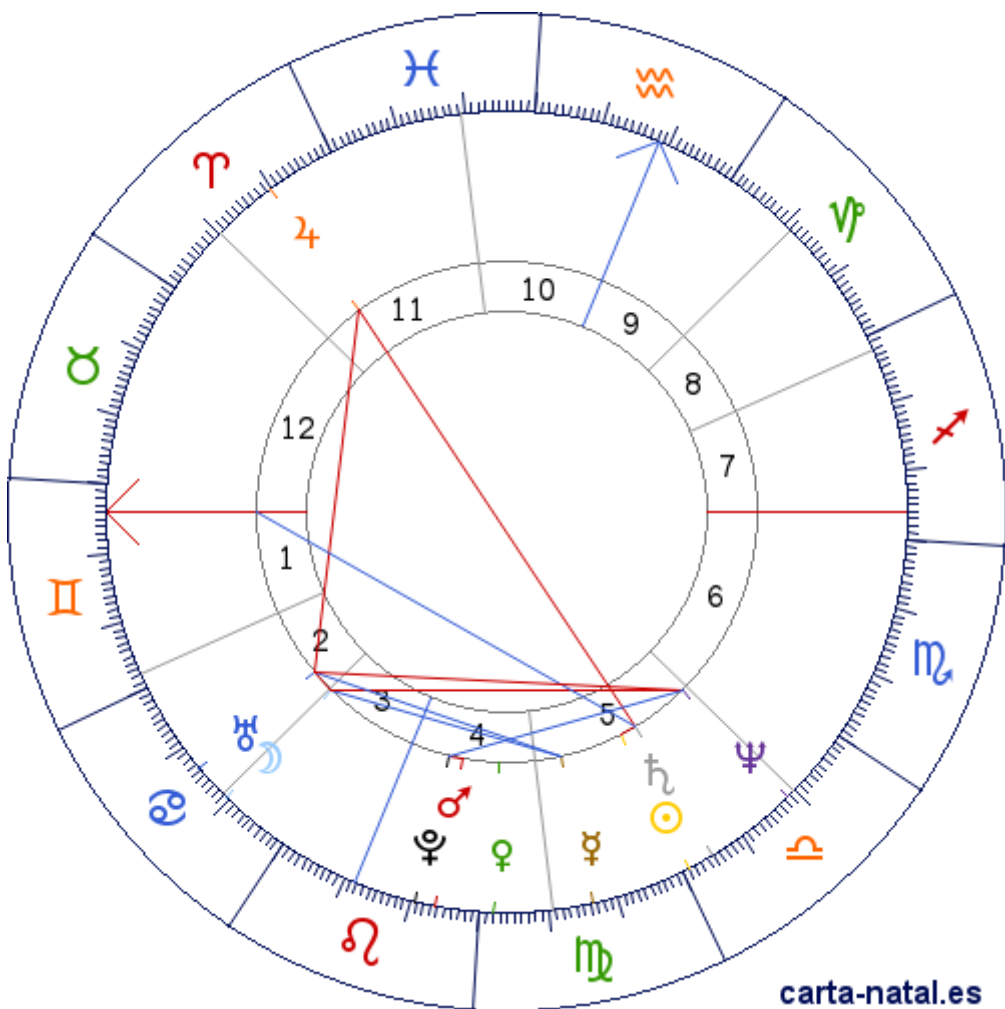

Carta natal

Pedro Almodóvar

24/09/1951 22:00:00 (CET)

24/09/1951 21:00:00 UT

38:42:00N 03:46:00W

Tropical/geocéntrico

Carta eclíptica

Casas: Placidus

ARMC: 314°06'59.50764"

carta-natal.es

Generalidades

Casas (Placidus)

C 1 (AC)	♈	03°58'42"
C 2	♉	27°51'13"
C 3	♊	18°53'09"
C 4	♋	11°39'18"
C 5	♌	10°34'19"
C 6	♍	19°48'48"
C 7	♎	03°58'42"
C 8	♏	27°51'13"
C 9	♐	18°53'09"
C 10 (MC)	♑	11°39'18"
C 11	♒	10°34'19"
C 12	♓	19°48'48"

Planetas

☉	♌	00°59'43"	5
☾	♊	19°29'57"	3
♀	♌	16°24'28"	5
♀	♌	02°06'16" <u>E</u>	4
♂	♋	23°43'09"	4
♃	♈	10°15'09" <u>R</u>	11
♅	♌	04°54'37"	5
♁	♊	13°41'46"	2
♃	♌	18°35'15"	5 » 6
♁	♋	20°44'23"	4

Aspectos

☉	0°	♅	3.92° (A)
☾	60°	♀	3.09° (S)
☾	0°	♁	5.8° (S)
☾	90°	♃	0.91° (S)
♀	60°	♁	2.71° (S)
♂	0°	♁	2.98° (S)
♃	180°	♅	5.34° (A)
♃	90°	♁	3.44° (S)
♅	120°	AC	0.93° (A)
♁	90°	♃	4.89° (S)
♃	60°	♁	2.15° (A)