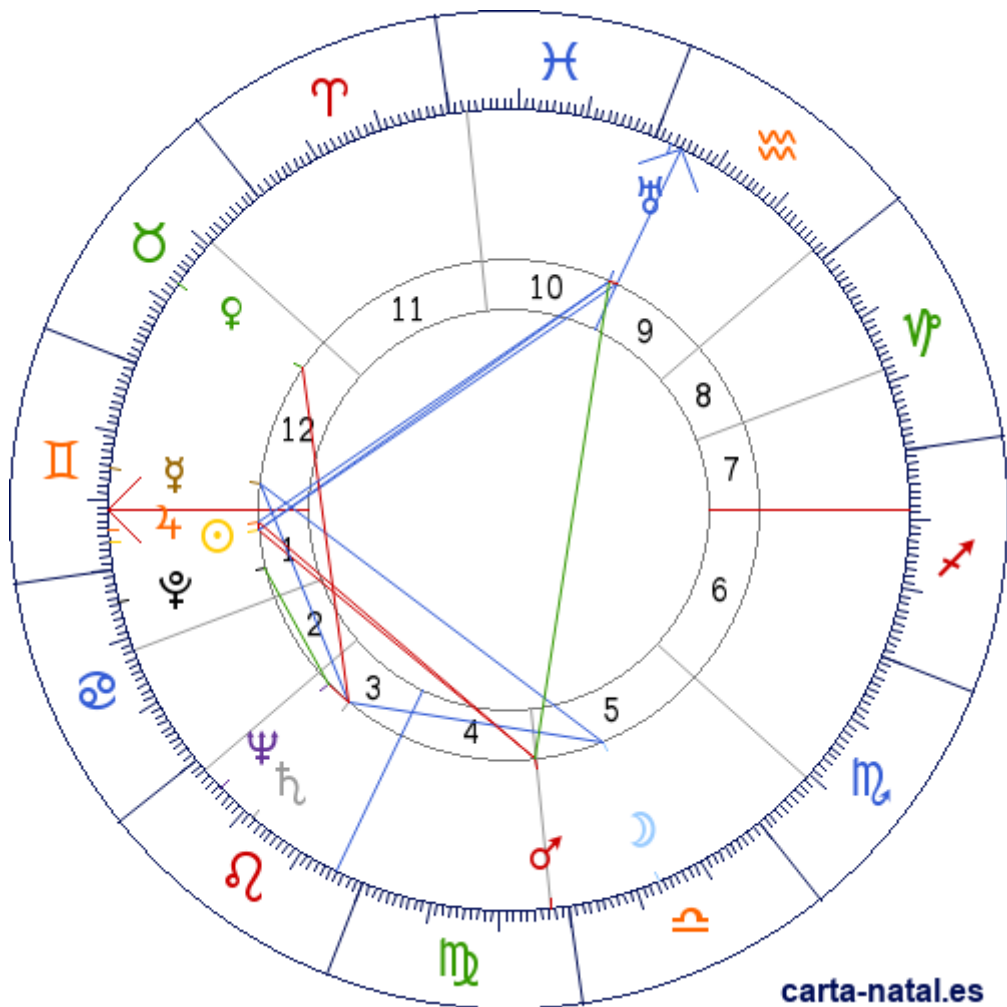

Carta natal

Franco Modigliani

18/06/1918 05:20:00 (CEST)

18/06/1918 03:20:00 UT

41:53:41N 12:29:02E

Tropical/geocéntrico

Carta eclíptica

Casas: Placidus

ARMC: 328°02'35.99736"

carta-natal.es

Generalidades

Casas (Placidus)

C 1 (AC)	♌	21°22'57"
C 2	♍	11°52'09"
C 3	♎	02°2'0"
C 4	♏	25°47'07"
C 5	♐	27°32'59"
C 6	♑	09°29'35"
C 7	♒	21°22'57"
C 8	♓	11°52'09"
C 9	♈	02°2'0"
C 10 (MC)	♉	25°47'07"
C 11	♊	27°32'59"
C 12	♋	09°29'35"

Planetas

♁	♌	26°04'41"	1
♁	♐	13°27'41"	5
♃	♌	15°21'39"	12
♀	♌	17°00'59"	12
♂	♐	27°26'57"	4 » 5
♃	♌	24°17'49"	1
♃	♏	11°33'38"	3
♃	♈	27°37'12"R	10
♃	♏	05°20'51"	3
♃	♌	04°48'04"	1

Aspectos

♁	90°	♂	1.37° (A)
♁	0°	♃	1.78° (S)
♁	120°	♃	1.54° (A)
♁	120°	MC	0.29° (A)
♁	120°	♀	1.9° (A)
♁	60°	♃	1.9° (S)
♀	60°	♃	3.8° (S)
♀	90°	♃	5.46° (S)
♂	90°	♃	3.15° (S)
♂	150°	♃	0.17° (A)
♃	120°	♃	3.32° (A)
♃	0°	♃	6.21° (S)
♃	0°	MC	1.83° (A)
♃	30°	♀	0.55° (S)