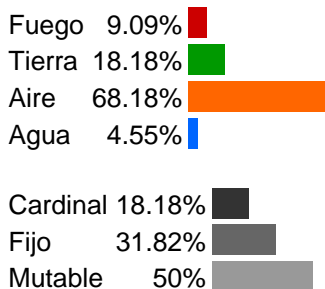

Carta natal

Franco Modigliani

18/06/1918 05:20:00 (CEST)

18/06/1918 03:20:00 UT

41:53:41N 12:29:02E

Tropical/geocéntrico

Carta eclíptica

Casas: Placidus

ARMC: 328°02'35.99736"

carta-natal.es

Generalidades

Casas (Placidus)

C 1 (AC)	♌	21°22'57"
C 2	♍	11°52'09"
C 3	♎	02°2'0"
C 4	♏	25°47'07"
C 5	♐	27°32'59"
C 6	♑	09°29'35"
C 7	♒	21°22'57"
C 8	♓	11°52'09"
C 9	♈	02°2'0"
C 10 (MC)	♉	25°47'07"
C 11	♊	27°32'59"
C 12	♋	09°29'35"

Planetas

♁	♌	26°04'41"	1
♁	♐	13°27'41"	5
♃	♌	15°21'39"	12
♀	♌	17°00'59"	12
♂	♐	27°26'57"	4 » 5
♃	♌	24°17'49"	1
♃	♏	11°33'38"	3
♃	♈	27°37'12"R	10
♃	♏	05°20'51"	3
♃	♌	04°48'04"	1

Aspectos

♁	90°	♂	1.37° (A)
♁	0°	♃	1.78° (S)
♁	120°	♃	1.54° (A)
♁	120°	MC	0.29° (A)
♁	120°	♀	1.9° (A)
♁	60°	♃	1.9° (S)
♀	60°	♃	3.8° (S)
♀	90°	♃	5.46° (S)
♂	90°	♃	3.15° (S)
♂	150°	♃	0.17° (A)
♃	120°	♃	3.32° (A)
♃	0°	♃	6.21° (S)
♃	0°	MC	1.83° (A)
♃	30°	♀	0.55° (S)