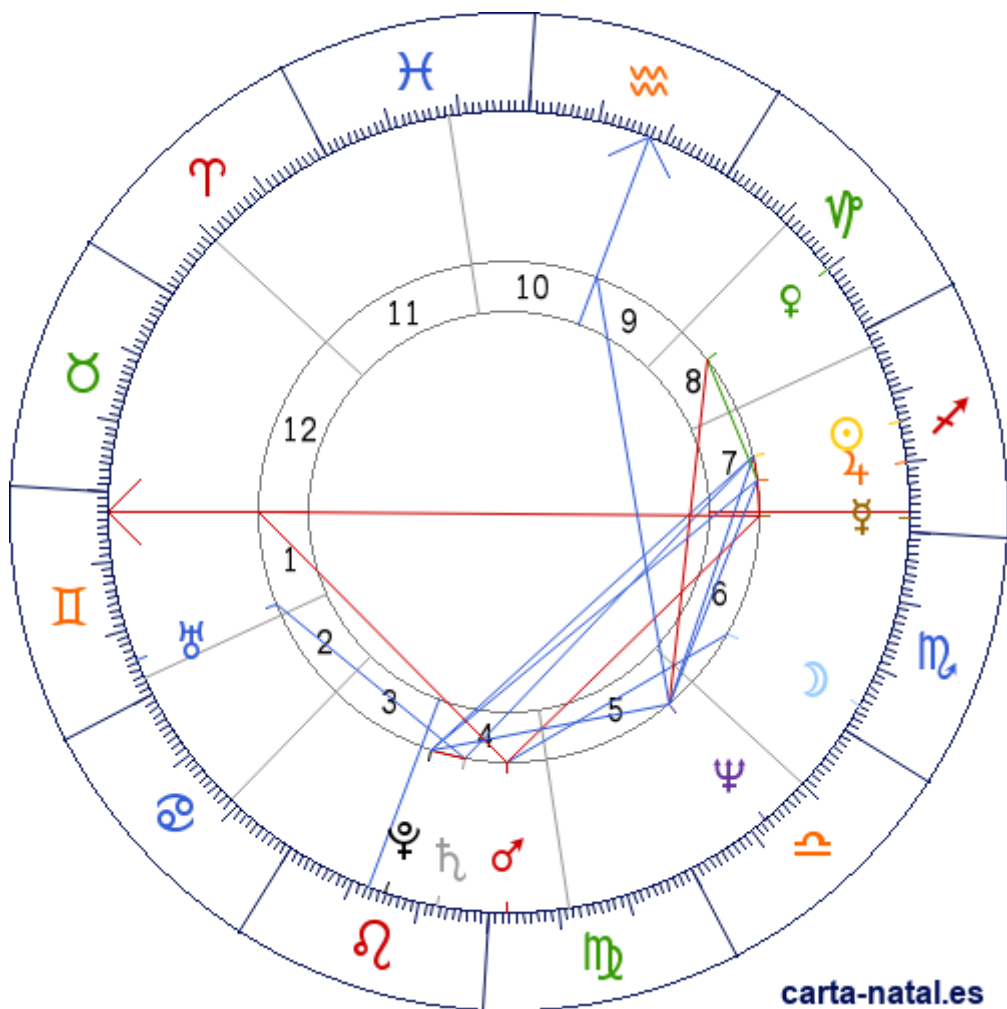

Carta natal

Gregg Allman

08/12/1947 15:39:00 (CST)  
08/12/1947 21:39:00 UT

36:09:57N 86:47:04W

Tropical/geocéntrico  
Carta eclíptica  
Casas: Placidus

ARMC: 314°45'47.01096"

carta-natal.es

Generalidades

Casas (Placidus)

C 1 (AC)	♈	02°53'16"
C 2	♈	27°18'39"
C 3	♉	18°57'07"
C 4	♊	12°17'53"
C 5	♈	11°33'28"
C 6	♋	20°11'16"
C 7	♈	02°53'16"
C 8	♈	27°18'39"
C 9	♉	18°57'07"
C 10 (MC)	♈	12°17'53"
C 11	♈	11°33'28"
C 12	♈	20°11'16"

Planetas

☉	♈	15°57'42"	7
☽	♈	03°55'04"	6
♀	♈	02°04'52"	6 » 7
♀	♉	10°14'10"	8
♂	♈	02°27'59"	4
♃	♈	10°02'37"	7
♄	♊	22°39'29" <u>E</u>	4
♁	♈	24°28'51" <u>R</u>	1 » 2
♃	♋	12°36'18"	5
♀	♊	14°50'36" <u>R</u>	4

♄	60°	♁	2.24° (A)
♄	120°	MC	0.31° (A)