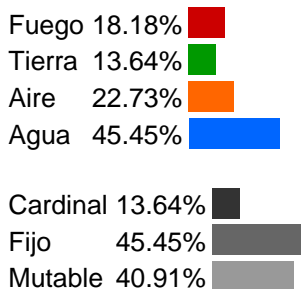

Carta natal

Carlos Manuel Echandi Lahmann

20/10/1899 15:30:00 (SJMT)
20/10/1899 21:06:13 UT

09:56:00N 84:05:00W

Tropical/geocéntrico
Carta eclíptica
Casas: Placidus

ARMC: 261°34'23.3184"

carta-natal.es

Generalidades

Casas (Placidus)

C 1 (AC)	♈	20°04'41"
C 2	♉	24°30'15"
C 3	♊	25°04'46"
C 4	♋	22°15'38"
C 5	♌	18°39'40"
C 6	♍	17°14'39"
C 7	♎	20°04'41"
C 8	♏	24°30'15"
C 9	♐	25°04'46"
C 10 (MC)	♑	22°15'38"
C 11	♒	18°39'40"
C 12	♓	17°14'39"

Planetas

☉	♏	27°15'42"	8
☾	♊	22°52'29"	2 » 3
♀	♎	10°05'15"	8
♀	♎	06°18'58"	8
♂	♎	20°28'04"	8
♃	♎	15°37'52"	8
♁	♏	19°50'17"	9 » 10
♁	♏	05°54'38"	9
♃	♋	26°54'40"	4
♁	♋	16°29'57"	3

Aspectos

☉	120°	♃	0.35° (S)
☾	180°	♂	2.41° (S)
☾	180°	♃	7.24° (S)
☾	150°	MC	0.61° (A)
♀	0°	♀	3.77° (S)
♀	0°	♃	5.54° (A)
♀	30°	♁	0.41° (S)
♂	0°	♃	4.84° (S)
♂	30°	♁	0.63° (S)
♂	120°	AC	0.39° (A)
♃	150°	♁	0.87° (A)
♁	180°	♃	7.07° (A)
♁	180°	♁	3.34° (S)
♁	90°	AC	0.24° (S)