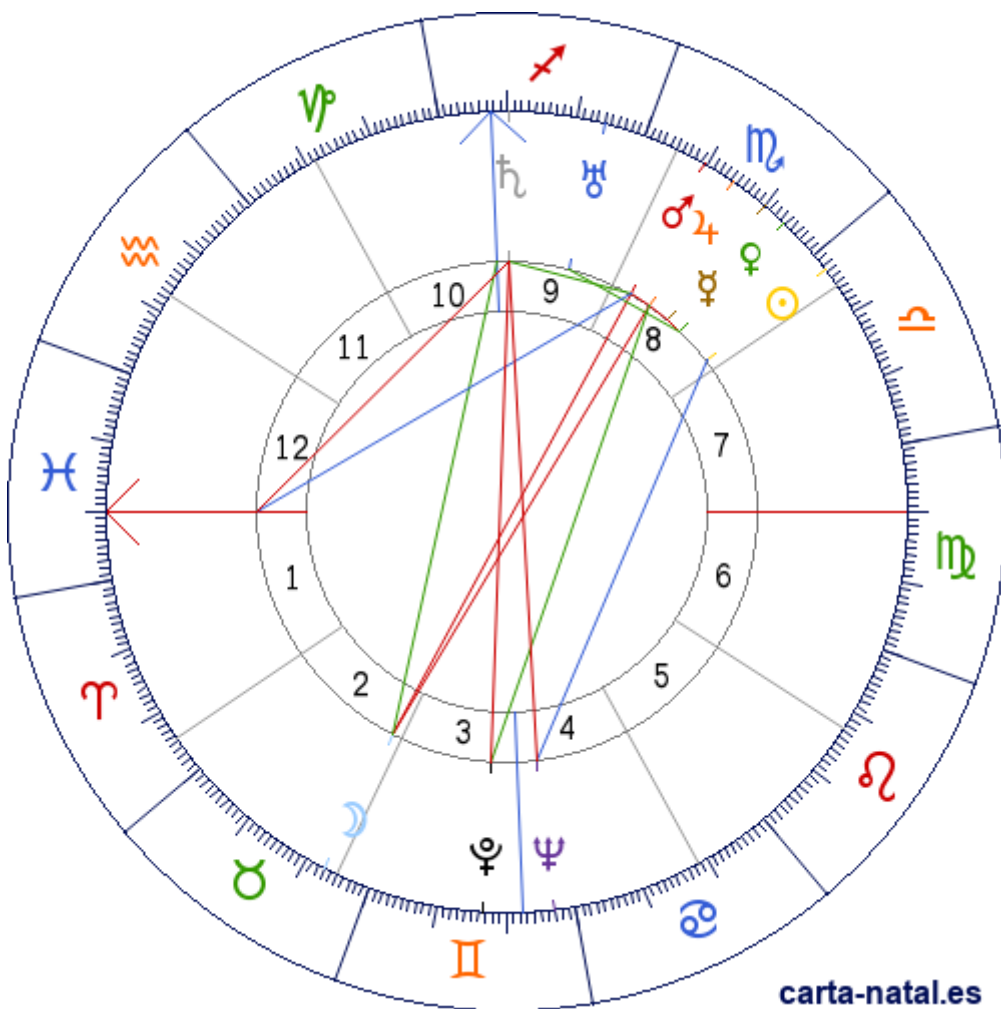

Carta natal

Carlos Manuel Echandi Lahmann

20/10/1899 15:30:00 (SJMT)
20/10/1899 21:06:13 UT

09:56:00N 84:05:00W

Tropical/geocéntrico
Carta eclíptica
Casas: Placidus

ARMC: 261°34'23.3184"

carta-natal.es

Generalidades

Casas (Placidus)

C 1 (AC)	♈	20°04'41"
C 2	♉	24°30'15"
C 3	♊	25°04'46"
C 4	♋	22°15'38"
C 5	♌	18°39'40"
C 6	♍	17°14'39"
C 7	♎	20°04'41"
C 8	♏	24°30'15"
C 9	♐	25°04'46"
C 10 (MC)	♑	22°15'38"
C 11	♒	18°39'40"
C 12	♓	17°14'39"

Planetas

☉	♏	27°15'42"	8
☾	♊	22°52'29"	2 » 3
♀	♎	10°05'15"	8
♀	♎	06°18'58"	8
♂	♎	20°28'04"	8
♃	♎	15°37'52"	8
♁	♏	19°50'17"	9 » 10
♁	♏	05°54'38"	9
♃	♋	26°54'40"	4
♁	♋	16°29'57"	3

Aspectos

☉	120°	♃	0.35° (S)
☾	180°	♂	2.41° (S)
☾	180°	♃	7.24° (S)
☾	150°	MC	0.61° (A)
♀	0°	♀	3.77° (S)
♀	0°	♃	5.54° (A)
♀	30°	♁	0.41° (S)
♂	0°	♃	4.84° (S)
♂	30°	♁	0.63° (S)
♂	120°	AC	0.39° (A)
♃	150°	♁	0.87° (A)
♁	180°	♃	7.07° (A)
♁	180°	♁	3.34° (S)
♁	90°	AC	0.24° (S)