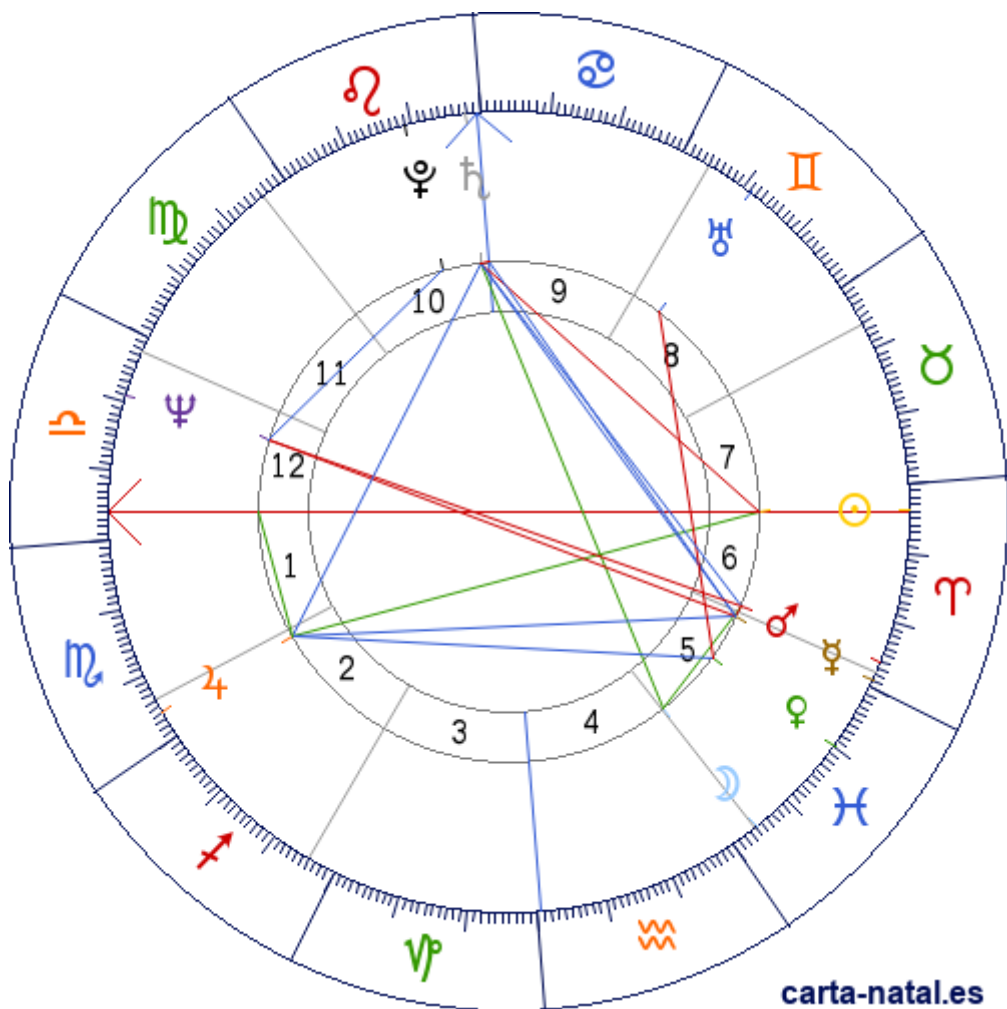

Carta natal

Kareem Abdul-Jabbar

16/04/1947 18:30:00 (EST)
16/04/1947 23:30:00 UT

40:42:51N 74:00:21W

Tropical/geocéntrico
Carta eclíptica
Casas: Placidus

ARMC: 122°45'15.27084"

carta-natal.es

Generalidades

Casas (Placidus)

C 1 (AC)	♈	25°54'18"
C 2	♉	23°49'20"
C 3	♊	25°50'43"
C 4	♋	00°32'57"
C 5	♌	03°47'42"
C 6	♍	02°24'14"
C 7	♎	25°54'18"
C 8	♏	23°49'20"
C 9	♐	25°50'43"
C 10 (MC)	♑	00°32'57"
C 11	♒	03°47'42"
C 12	♓	02°24'14"

Planetas

☉	♎	26°07'31"	7
☾	♊	04°02'57"	5
♀	♎	01°06'43"	5 » 6
♂	♊	20°15'28"	5
♃	♎	03°53'49"	6
♄	♉	25°52'50" <u>R</u>	2
♅	♏	02°06'25"	10
♆	♌	18°50'47"	8
♇	♈	08°58'59" <u>R</u>	12
♁	♏	10°59'33" <u>R</u>	10

Aspectos

☉	150°	♄	0.24° (S)
☉	90°	♁	5.98° (A)
☉	180°	AC	0.22° (A)
☾	30°	♂	0.15° (S)
☾	150°	♁	1.94° (S)
♀	0°	♂	2.78° (A)
♀	120°	♄	5.23° (S)
♀	120°	♁	0.99° (A)
♀	180°	♇	7.87° (A)
♀	120°	MC	0.56° (A)
♀	120°	♄	5.62° (A)
♀	90°	♆	1.41° (S)
♂	120°	♁	1.79° (S)
♂	180°	♇	5.09° (A)
♄	120°	♁	6.23° (S)