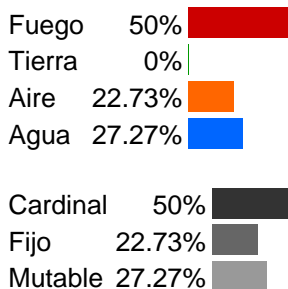

Carta natal

Kareem Abdul-Jabbar

16/04/1947 18:30:00 (EST)
16/04/1947 23:30:00 UT

40:42:51N 74:00:21W

Tropical/geocéntrico
Carta eclíptica
Casas: Placidus

ARMC: 122°45'15.27084"

carta-natal.es

Generalidades

Casas (Placidus)

C 1 (AC)	♈	25°54'18"
C 2	♉	23°49'20"
C 3	♊	25°50'43"
C 4	♋	00°32'57"
C 5	♌	03°47'42"
C 6	♍	02°24'14"
C 7	♎	25°54'18"
C 8	♏	23°49'20"
C 9	♐	25°50'43"
C 10 (MC)	♑	00°32'57"
C 11	♒	03°47'42"
C 12	♓	02°24'14"