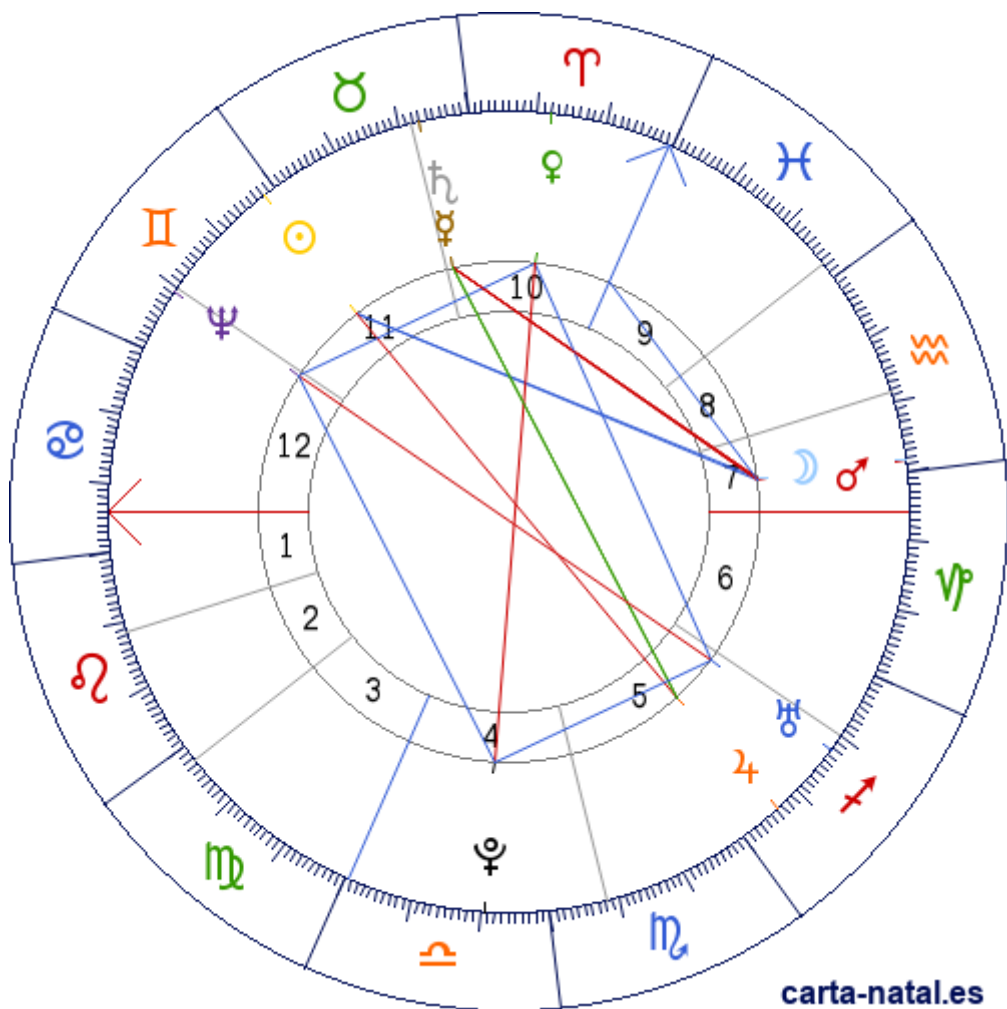

Carta natal

Franz Anton Mesmer

23/05/1734 08:00:00 (LMT)

23/05/1734 07:24:10 UT

47:42:56N 08:57:36E

Tropical/geocéntrico

Carta eclíptica

Casas: Placidus

ARMC: 00°36'22.1724"

carta-natal.es

Generalidades

Casas (Placidus)

C 1 (AC)	♌	24°07'03"
C 2	♍	11°31'57"
C 3	♎	02°34'51"
C 4	♏	00°39'39"
C 5	♐	08°25'42"
C 6	♑	20°07'39"
C 7	♒	24°07'03"
C 8	♓	11°31'57"
C 9	♈	02°34'51"
C 10 (MC)	♉	00°39'39"
C 11	♊	08°25'42"
C 12	♋	20°07'39"

Planetas

☉	♊	01°48'45"	11
☾	♋	01°43'05"	7
♀	♌	07°04'21"	10 » 11
♁	♌	18°04'48"	10
♂	♋	01°36'37"	7
♃	♋	06°21'12" <u>R</u>	5
♄	♌	07°02'28"	10 » 11
♅	♋	17°41'30" <u>R</u>	5 » 6
♆	♊	20°53'25"	12
♇	♏	20°43'33" <u>R</u>	4

Aspectos

☉	120°	☾	0.09° (A)
☉	120°	♂	0.2° (S)
☉	180°	♃	4.54° (A)
☾	90°	♀	5.35° (A)
☾	0°	♂	0.11° (S)
☾	90°	♄	5.32° (A)
♀	90°	♂	5.46° (S)
♀	150°	♃	0.72° (S)
♀	0°	♄	0.03° (S)
♀	120°	♅	0.39° (S)
♀	60°	♆	2.81° (A)
♀	180°	♇	2.65° (A)
♂	90°	♄	5.43° (A)
♂	60°	MC	0.95° (A)
♃	150°	♄	0.69° (S)