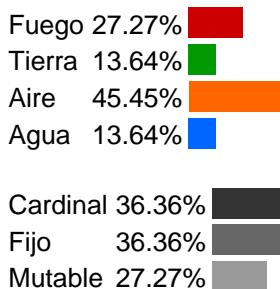

Carta natal

Franz Anton Mesmer

23/05/1734 08:00:00 (LMT)

23/05/1734 07:24:10 UT

47:42:56N 08:57:36E

Tropical/geocéntrico

Carta eclíptica

Casas: Placidus

ARMC: 00°36'22.1724"

carta-natal.es

Generalidades

Casas (Placidus)

C 1 (AC)	♌	24°07'03"
C 2	♍	11°31'57"
C 3	♎	02°34'51"
C 4	♏	00°39'39"
C 5	♐	08°25'42"
C 6	♑	20°07'39"
C 7	♒	24°07'03"
C 8	♓	11°31'57"
C 9	♈	02°34'51"
C 10 (MC)	♉	00°39'39"
C 11	♊	08°25'42"
C 12	♋	20°07'39"