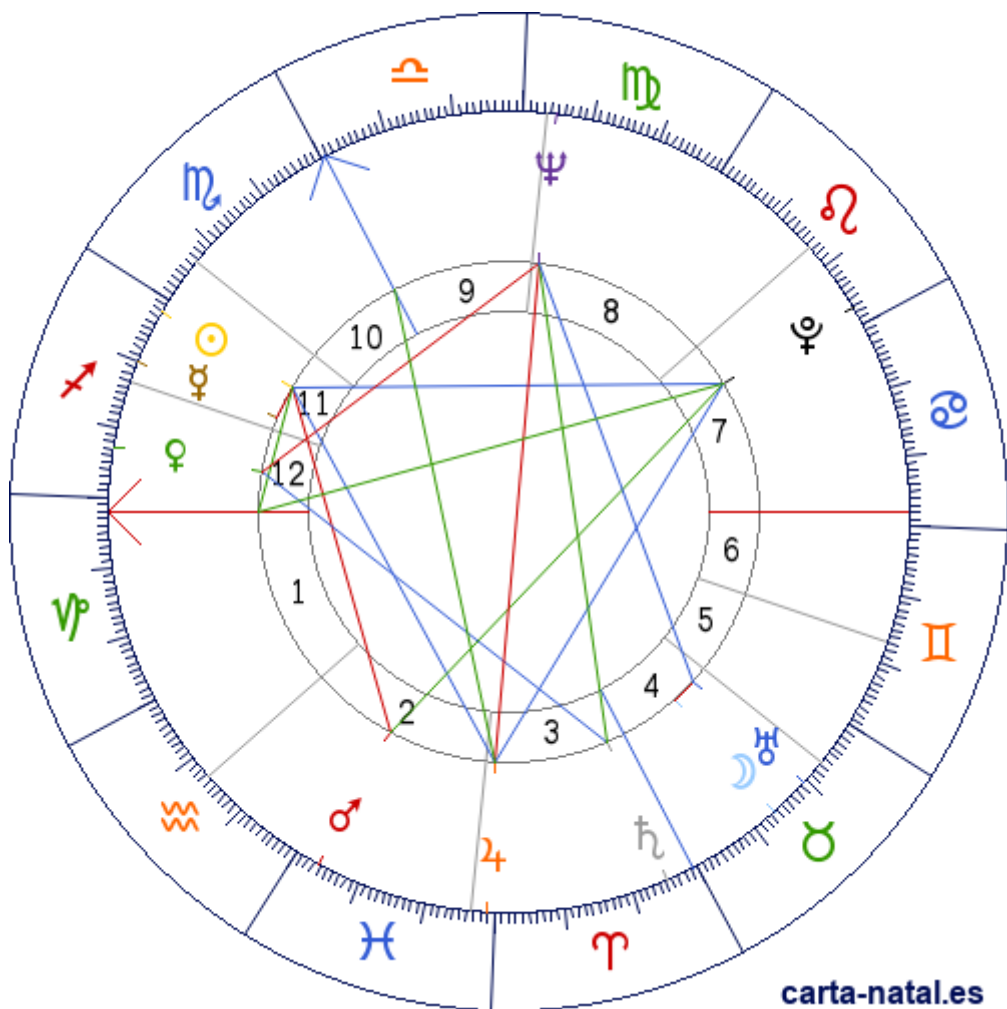

**Carta natal**

**Rosanna Schiaffino**

25/11/1939 10:00:00 (CET)

25/11/1939 09:00:00 UT

44:24:23N 08:56:02E

Tropical/geocéntrico

Carta eclíptica

Casas: Placidus

ARMC: 207°20'31.83576"

carta-natal.es

Generalidades

Fuego 40.91%

Tierra 36.36%

Aire 9.09%

Agua 13.64%

Cardinal 27.27%

♆ ♊ 25°12'19" 8 » 9

♁ ♈ 02°49'07"R 7

**Aspectos**

☉ 0° ♀ 7.73° (A)

☉ 90° ♂ 1.45° (A)

☉ 120° ♃ 3.32° (S)

☉ 120° ♀ 0.63° (A)

☉ 30° AC 0.15° (A)