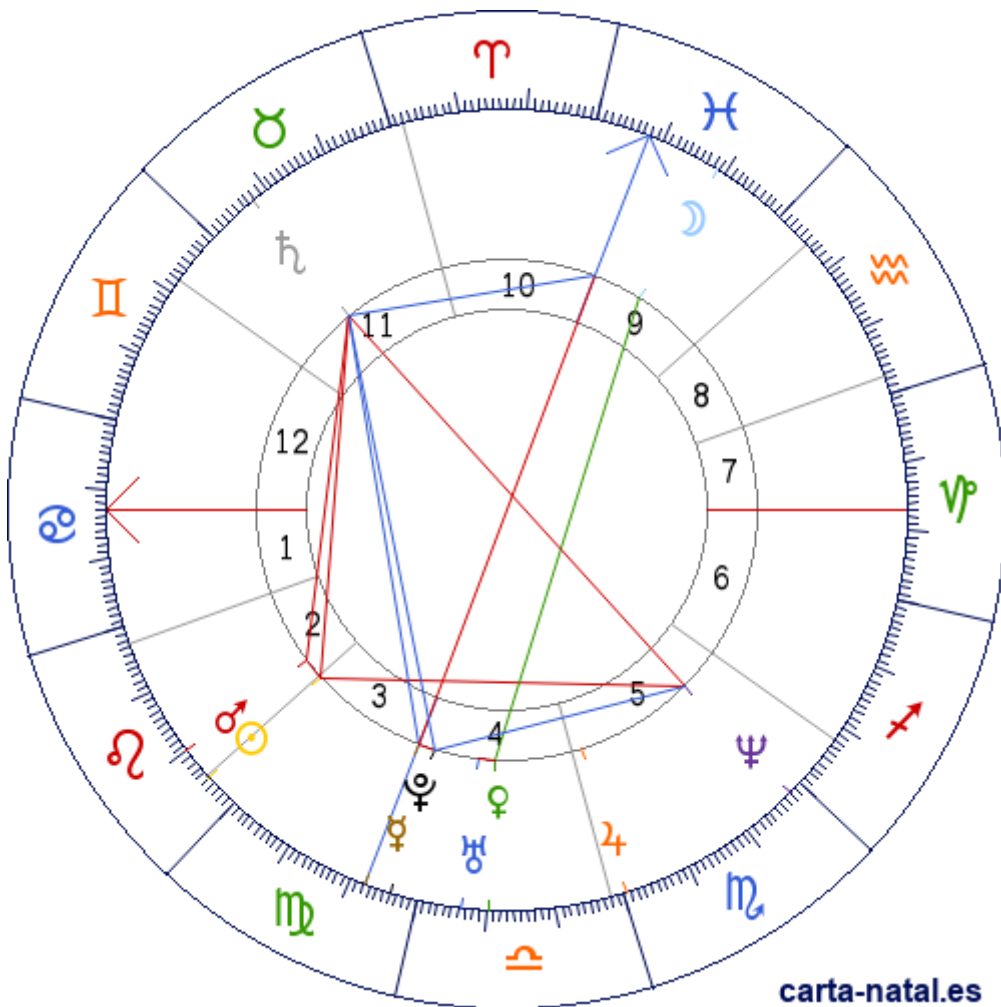

Carta natal

Malcolm-Jamal Warner

18/08/1970 02:43:00 (EDT)
18/08/1970 06:43:00 UT

40:43:41N 74:04:40W

Tropical/geocéntrico
Carta eclíptica
Casas: Placidus

ARMC: 352°53'36.17664"

carta-natal.es

Generalidades

Casas (Placidus)

C 1 (AC)	♌	12°59'54"
C 2	♍	02°31'14"
C 3	♍	24°31'30"
C 4	♎	22°15'41"
C 5	♏	28°02'10"
C 6	♐	07°58'54"
C 7	♑	12°59'54"
C 8	♒	02°31'14"
C 9	♒	24°31'30"
C 10 (MC)	♈	22°15'41"
C 11	♉	28°02'10"
C 12	♊	07°58'54"

Planetas

♁	♋	24°54'43"	3
☾	♌	11°11'37"	9
☿	♌	22°12'04"	3 » 4
♀	♌	10°27'40"	4
♂	♌	19°51'30"	2
♃	♌	00°21'15"	5
♄	♌	22°21'19"	11
♅	♌	06°30'01"	4
♆	♌	28°08'22"	5
♇	♌	26°01'46"	4

Aspectos

♁	0°	♂	5.05° (S)
♁	90°	♄	2.56° (S)
♁	90°	♆	3.23° (A)
☾	150°	♀	0.73° (S)
♀	120°	♄	0.15° (A)
♀	0°	☽	3.83° (A)
♀	180°	MC	0.06° (S)
♀	0°	♅	3.96° (S)
♂	90°	♄	2.5° (A)
♄	180°	♆	5.78° (A)
♄	120°	☽	3.67° (S)
♄	60°	MC	0.09° (A)
♆	60°	☽	2.11° (A)