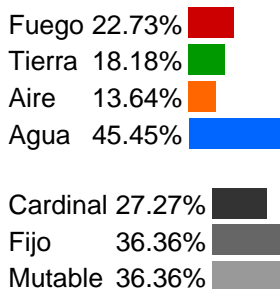

Carta natal

Malcolm-Jamal Warner

18/08/1970 02:43:00 (EDT)
18/08/1970 06:43:00 UT

40:43:41N 74:04:40W

Tropical/geocéntrico
Carta eclíptica
Casas: Placidus

ARMC: 352°53'36.17664"

carta-natal.es

Generalidades

Casas (Placidus)

C 1 (AC)	♌	12°59'54"
C 2	♍	02°31'14"
C 3	♍	24°31'30"
C 4	♎	22°15'41"
C 5	♏	28°02'10"
C 6	♐	07°58'54"
C 7	♑	12°59'54"
C 8	♒	02°31'14"
C 9	♒	24°31'30"
C 10 (MC)	♈	22°15'41"
C 11	♉	28°02'10"
C 12	♊	07°58'54"

Planetas

♁	♋	24°54'43"	3
☾	♌	11°11'37"	9
☿	♌	22°12'04"	3 » 4
♀	♌	10°27'40"	4
♂	♌	19°51'30"	2
♃	♌	00°21'15"	5
♄	♌	22°21'19"	11
♅	♌	06°30'01"	4
♆	♌	28°08'22"	5
♇	♌	26°01'46"	4

Aspectos

♁	0°	♂	5.05° (S)
♁	90°	♄	2.56° (S)
♁	90°	♆	3.23° (A)
☾	150°	♀	0.73° (S)
♀	120°	♄	0.15° (A)
♀	0°	☽	3.83° (A)
♀	180°	MC	0.06° (S)
♀	0°	♅	3.96° (S)
♂	90°	♄	2.5° (A)
♄	180°	♆	5.78° (A)
♄	120°	☽	3.67° (S)
♄	60°	MC	0.09° (A)
♆	60°	☽	2.11° (A)