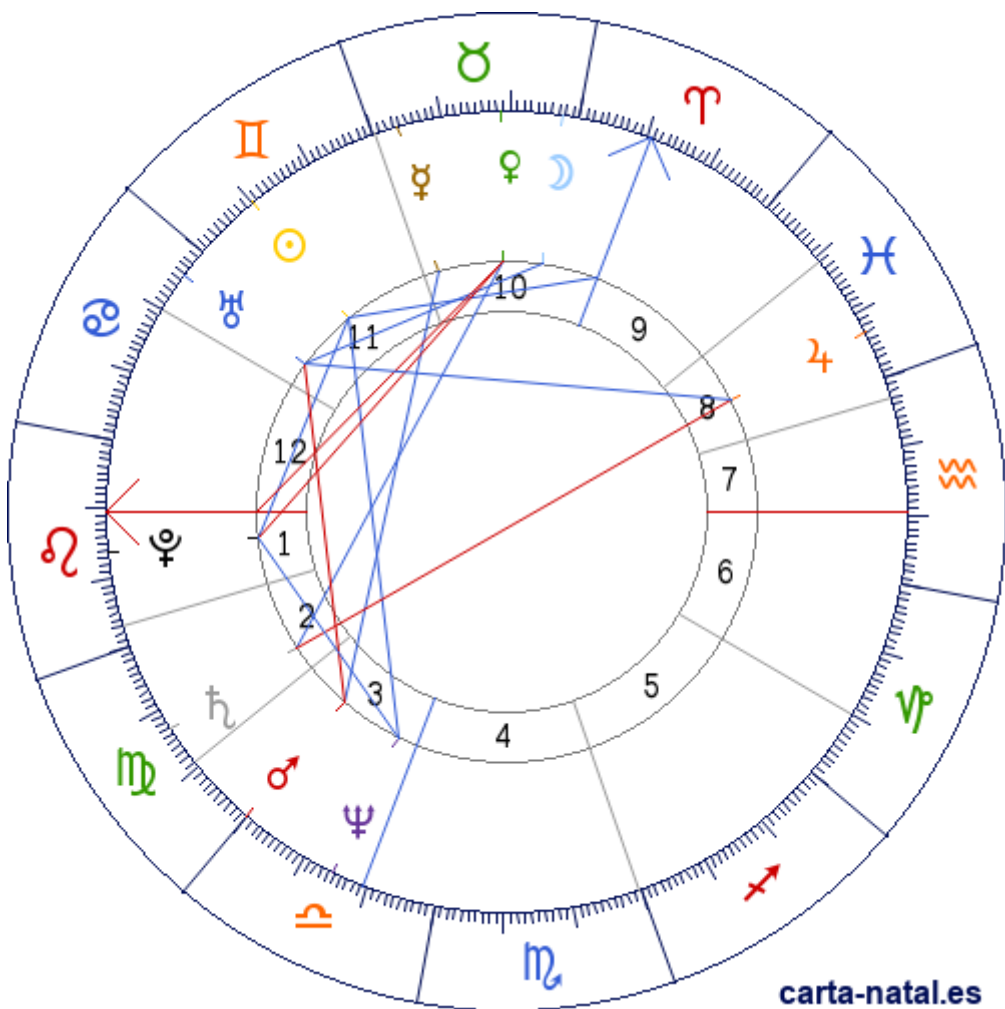

Carta natal

Graham Russell

11/06/1950 09:00:00 (BST)

11/06/1950 08:00:00 UT

53:00:00N 01:08:00W

Tropical/geocéntrico

Carta eclíptica

Casas: Placidus

ARMC: 17°57'35.14572"

carta-natal.es

Generalidades

Fuego 27.27%

Tierra 45.45%

Aire 18.18%

Agua 9.09%

Cardinal 18.18%

♆ ♋ 14°38'09" R 3

♁ ♋ 16°12'08" 1

Aspectos

☉ 120° ♀ 5.19° (S)

☉ 60° ♁ 3.63° (S)

☉ 60° MC 0.37° (A)

☾ 60° ♁ 1.88° (A)

♀ 120° ♂ 3.44° (A)